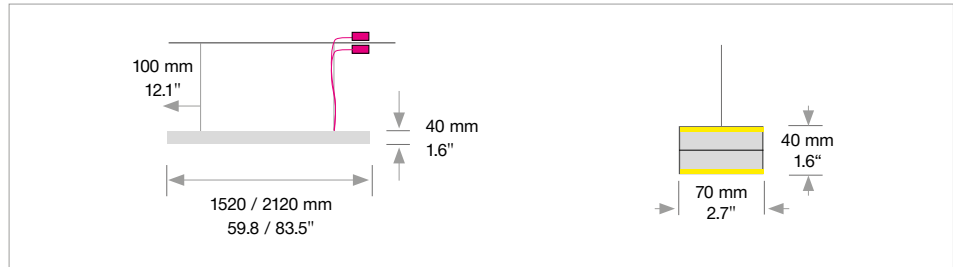

PASSO LINEA

Abmaße (LxB)
Size

1.520 x 70 mm / 59.8 x 2.7"
2.120 x 70 mm / 83.5 x 2.7"

LED Watt
direct/indirect

37 / 9 W
53 / 12 W

Lumen¹⁾
direct/indirect

2.625 / 675
3.675 / 945

Artikelnummer
Item No.

1006.30.02.30.12.Z78.B
1007.30.02.30.12.Z78.B

LED CRI > 90, 24V

2700, 3000, 4000 K direkt / indirekt abstrahlend, direct / indirect light distribution

Gehäusefarbe
Colour Housing

weiß / white RAL 9003 - 12
schwarz / black RAL 9005 - 10

Baldachin
Canopy

weiß / white

Zuleitung

Power Supply Cable

silber / silver - Z78

Dimmung
Dimming

Standard

ohne Dimmung / without dimming

Optional

DALI, Switch Dim, ready2mains™
CASAMBI

Mikroprismen Diffusor (UGR ≤ 19)
Microprism Diffuser (UGR ≤ 19)

298.00.00.00.00