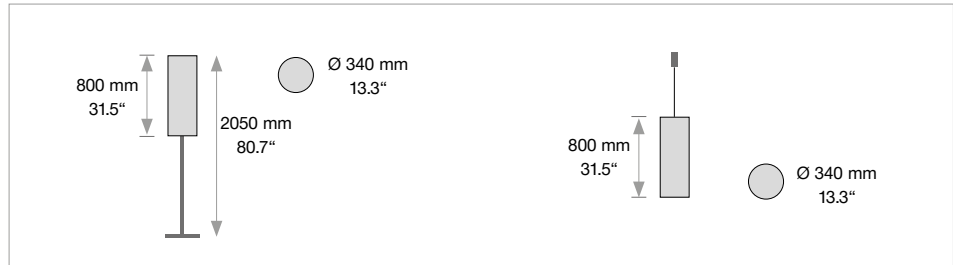

LA BELLA

Stehleuchte / Floor lamp

Abmaße Size	LED Watt	Lumen ¹⁾	Leuchtmittel light sources	Artikelnummer Item No.
340 x 2.050 mm / 13.3 x 80.7"	4 x 25 W LED	9.600	LED	312.30.64.00.16.Z91.N
340 x 2.050 mm / 13.3 x 80.7"	8 x 25 W LED	19.200	LED	312.30.68.00.16.Z91.N
LED CRI > 90	2700, 3000, 4000 K			
Gehäusefarbe Colour Housing	Schirmfarbe in creme weiß Lampshade cream white			
silber - 16				
Edelstahl - 19				
Inklusive Zuleitung 3000 mm mit integriertem Schalter / Including power supply cable 3000 mm with foot switch				
Dimmung Dimming	Standard	dimmbar / dimmable		

Pendelleuchte / Pendant lamp

Abmaße Size	LED Watt	Lumen ¹⁾	Leuchtmittel light sources	Artikelnummer Item No.
340 x 800 mm	8 W	1.000	E27 LED	318.75.11.00.11.Z70.E
340 x 800 mm	4 x 25 W	9.600	LED	319.30.64.00.11.Z70.E
340 x 800 mm	8 x 25 W	19.200	LED	319.30.68.00.11.Z70.E
LED CRI > 90	2700, 3000, 4000 K			
Gehäusefarbe Colour Housing	Schirmfarbe in creme weiß Lampshade cream white			
weiß RAL 9010 - 11				
Dimmung Dimming	LED	DALI		
	E27 LED	Phasendimmung