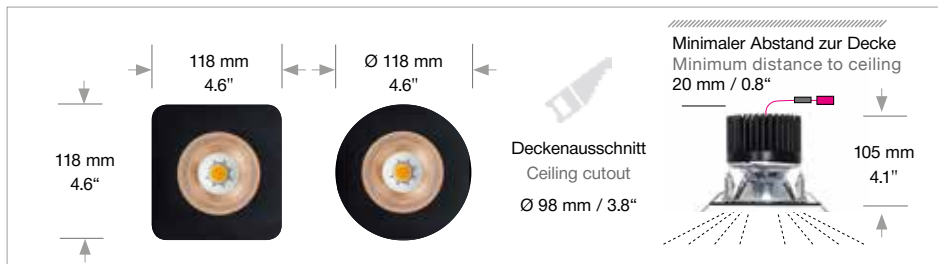

BE1

Abmaße Size

86 x 86 mm / 3.4 x 3.4"
 86 x 86 mm / 3.4 x 3.4"
 Ø 86 mm / 3.4"
 Ø 86 mm / 3.4"

LED Watt

9 W
 9 W
 9 W
 9 W

Lumen¹⁾

840
 840
 840
 840

Abstrahlwinkel Beam Angle

Standard - 11
 - 10
 - 22
 - 60
 - 62

Netzteil inklusive

Power supply included

Dimmung Dimming

Standard ohne Dimmung / without dimming
 Optional DALI, Switch Dim, ready2mains™

BE2

Abmaße Size	LED Watt	Lumen ¹⁾	Abstrahlwinkel Beam Angle	Artikelnummer Item No.
118 x 118 mm / 4.6 x 4.6"	18 W	2.000	18°	1016.40.01.00.11.000.V
118 x 118 mm / 4.6 x 4.6"	18 W	2.000	30°	1017.40.01.00.11.000.V
118 x 118 mm / 4.6 x 4.6"	18 W	2.000	55°	1018.40.01.00.11.000.V
Ø 118 mm / 4.6"	18 W	2.000	18°	1510.40.01.00.11.000.V
Ø 118 mm / 4.6"	18 W	2.000	30°	1511.40.01.00.11.000.V
Ø 118 mm / 4.6"	18 W	2.000	55°	1512.40.01.00.11.000.V