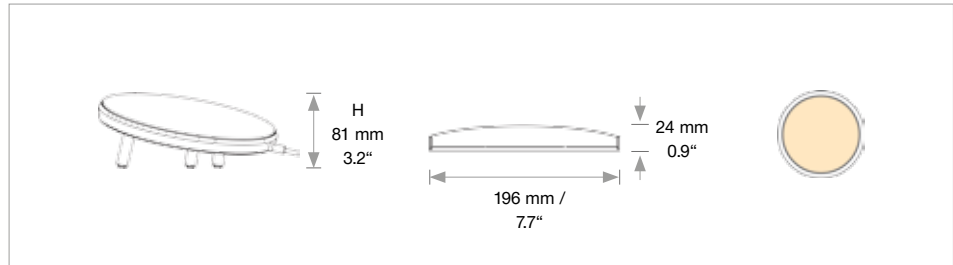

AVVENI TRIPOD

Abmaße (Ø x H)
Size

196 x 81 mm / 7.7 x 3.2"

Watt

17 W

Lumen ¹⁾

1.344

Ausführung Diffusor
Beam angle

FLOOD

Artikelnummer
Item No.

1158.00.08.90.0N

LED CRI 95, 36V

Gehäusefarbe
Colour Housing
schwarz / black

Zuleitung / Power supply cable 2750 mm

Inklusive Netzteil in schwarz, mit Schnurschalter
Including power supply in black, pluggable on the lamp cord

Dimmung
Dimming

CASAMBI