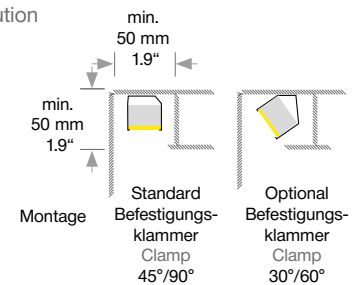

Netzteil, separat bestellbar

Power supply, can be ordered separately

dimmbar / dimmable: DALI, Switch Dim, ready2mains™

60 W

bis zu / up to 3000 mm

277.00.00.00.00

100 W

bis zu / up to 5000 mm

278.00.00.00.00

150 W

bis zu / up to 8000 mm

279.00.00.00.00