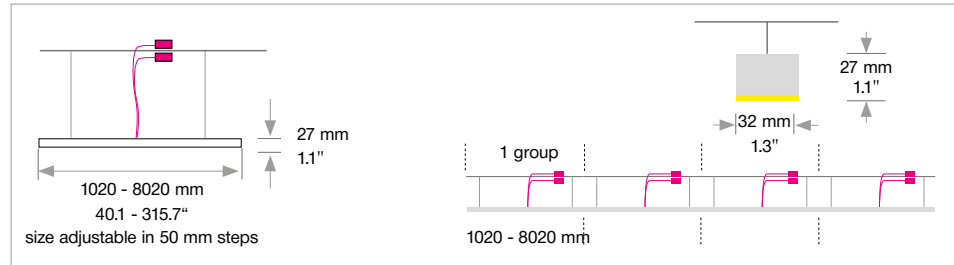

ROTOLO LINEA INDIVIDUAL

Abmaße (LxB)
Size

min. 1.020 x 32 mm

LED Watt

18 W/m

Lumen¹⁾

1.350 Lumen/m

Artikelnummer
Item No.

1008.30.61.00.12.Z78.B

einteilig bis max. 3020 mm, 3020 - 8020 mm mehrteilig.
Zwischenmaße alle 50mm abstufbar.

1 part up to max. 3020 mm, 3020 - 8020 mm multiple parts.
The size can be adjusted in 50mm steps.

LED CRI > 90, 24V

2700, 3000, 4000 K direkt abstrahlend / direct light distribution

Gehäusefarbe
Colour Housing

weiß / white RAL 9003 - 12
schwarz / black RAL 9005 - 10

Zuleitung
Power Supply Cable

silber - Z78

Baldachin mit Netzteil
separat bestellbar
Canopy with power supply
can be ordered separately

dimmbar / dimmable: DALI, Switch Dim, ready2mains™
weiß / white

DBE 340 / 60 W
DBE 410 / 100 W
DBE 410 / 150 W

bis zu / up to 3000 mm
bis zu / up to 5000 mm
bis zu / up to 8000 mm

293.00.00.00.00
294.00.00.00.00
295.00.00.00.00