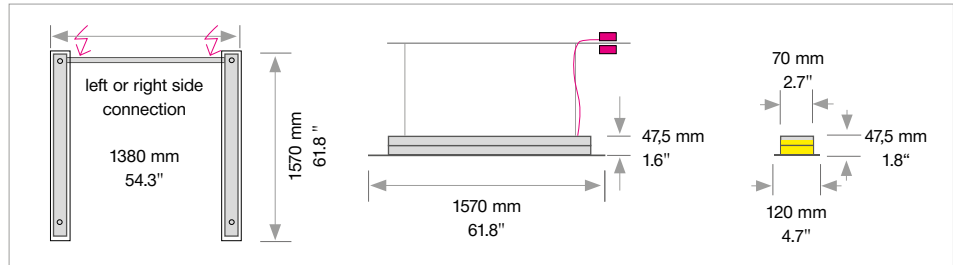

142 x 142 mm / 5.6 x 5.6"

Ø 145 mm / 5.6"

Ø 145 mm / 5.6"

Ø 145 mm / 5.6"

Ø 145 mm / 5.6"

LED Watt

18 W

18 W

ohne Dimmung / without dimming

Optional

DALI, Switch Dim, ready2mains™
CASAMBI

Mikroprismen Diffusor (UGR ≤ 19)
Microprism Diffuser (UGR ≤ 19)

298.00.00.00.00

U-TWO

Abmaße (LxB)
Size

1.570 x 1.380 mm / 61.8 x 54.3"
1.570 x 1.380 mm / 61.8 x 54.3"