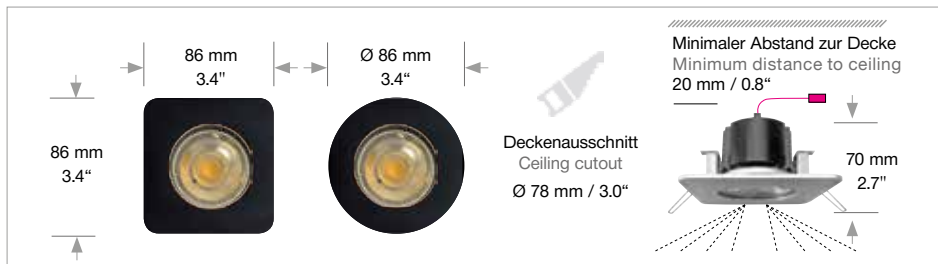

BE1

Abmaße Size

86 x 86 mm / 3.4 x 3.4"
 86 x 86 mm / 3.4 x 3.4"
 Ø 86 mm / 3.4"
 Ø 86 mm / 3.4"

LED Watt

9 W
 9 W
 9 W
 9 W

Lumen¹⁾

840
 840
 840
 840

Abstrahlwinkel Beam Angle