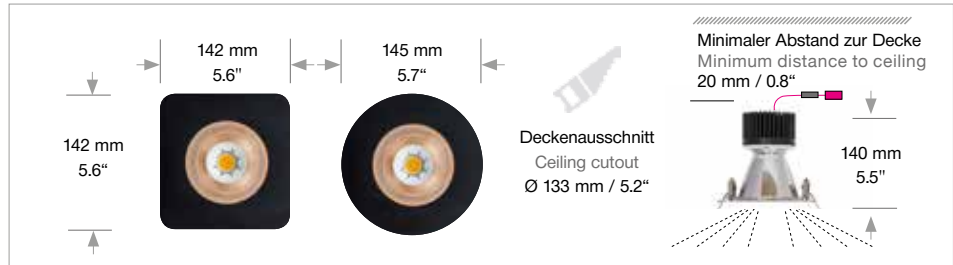

BE1

Abmaße Size

86 x 86 mm / 3.4 x 3.4"
 86 x 86 mm / 3.4 x 3.4"
 Ø 86 mm / 3.4"
 Ø 86 mm / 3.4"

LED Watt

9 W
 9 W
 9 W
 9 W

Lumen¹⁾

840
 840
 840
 840

Abstrahlwinkel Beam Angle

142 x 142 mm / 5.6 x 5.6"

Ø 145 mm / 5.6"

Ø 145 mm / 5.6"

Ø 145 mm / 5.6"

Ø 145 mm / 5.6"

LED Watt

18 W

18 W

CASAMBI

ENOCEAN wireless push button

IP 44 Aufrüstung / upgrade

210.00.00.00.00

Blenden Sondermaße sind auf Anfrage möglich.

Individually frame measures on request.

BE3 HIGH OUTPUT

Abmaße Size	LED Watt	Lumen ¹⁾	Abstrahlwinkel Beam Angle	Artikelnummer Item No.
142 x 142 mm / 5.6 x 5.6"	31 W	3.600	11°	1520.40.01.00.11.000.V
142 x 142 mm / 5.6 x 5.6"	31 W	3.600	20°	1521.40.01.00.11.000.V
142 x 142 mm / 5.6 x 5.6"	31 W	3.600	47°	1522.40.01.00.11.000.V
142 x 142 mm / 5.6 x 5.6"	31 W	3.600	asym.	1523.40.01.00.11.000.V
Ø 145 mm / 5.6"	31 W	3.600	11°	1524.40.01.00.11.000.V
Ø 145 mm / 5.6"	31 W	3.600	20°	1525.40.01.00.11.000.V
Ø 145 mm / 5.6"	31 W	3.600	47°	1526.40.01.00.11.000.V
Ø 145 mm / 5.6"	31 W	3.600	asym.	1527.40.01.00.11.000.V