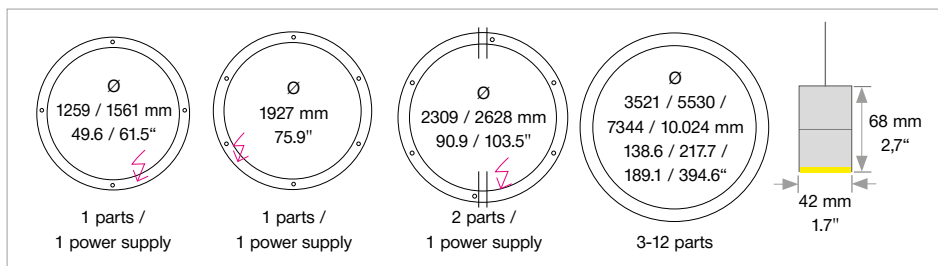

Standard

1-10 V
0-10 V

Optional

DALI
CASAMBI
ENOCEAN wireless push button

DUETTO DIRECT

DUETTO DIRECT

Abmaße Ø Size

1.259 mm / 49.6"
1.561 mm / 61.5"
1.927 mm / 75.9"
2.309 mm / 90.9"
2.628 mm / 103.5"
3.521 mm / 138.6"
5.530 mm / 217.7"
7.344 mm / 189.1"
10.024 mm / 394.6"