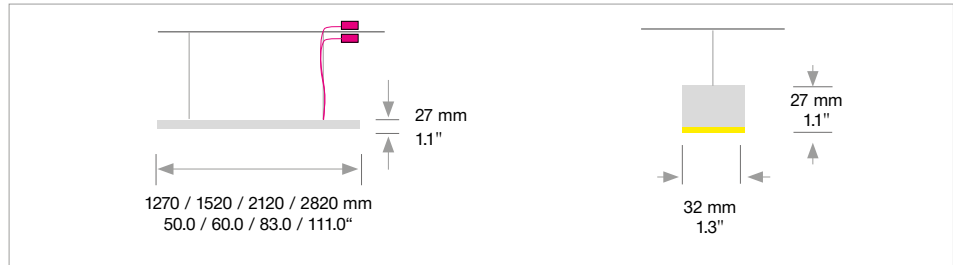

BE1

Abmaße Size

86 x 86 mm / 3.4 x 3.4"
 86 x 86 mm / 3.4 x 3.4"
 Ø 86 mm / 3.4"
 Ø 86 mm / 3.4"

LED Watt

9 W
 9 W
 9 W
 9 W

Lumen¹⁾

840
 840
 840
 840

Abstrahlwinkel Beam Angle

Standard - 11
 - 10
 - 22
 - 60
 - 62

Netzteil inklusive

Power supply included

Dimmung Dimming

Standard ohne Dimmung / without dimming
 Optional DALI, Switch Dim, ready2mains™

BE2

Abmaße Size	LED Watt	Lumen ¹⁾	Abstrahlwinkel Beam Angle	Artikelnummer Item No.
118 x 118 mm / 4.6 x 4.6"	18 W	2.000	18°	1016.40.01.00.11.000.V
118 x 118 mm / 4.6 x 4.6"	18 W	2.000	30°	1017.40.01.00.11.000.V
118 x 118 mm / 4.6 x 4.6"	18 W	2.000	55°	1018.40.01.00.11.000.V
Ø 118 mm / 4.6"	18 W	2.000	18°	1510.40.01.00.11.000.V
Ø 118 mm / 4.6"	18 W	2.000	30°	1511.40.01.00.11.000.V
Ø 118 mm / 4.6"	18 W	2.000	55°	1512.40.01.00.11.000.V

CASAMBI

ENOCEAN wireless push button

IP 44 Aufrüstung / upgrade

210.00.00.00.00

Blenden Sondermaße sind auf Anfrage möglich.

Individually frame measures on request.

BE3 HIGH OUTPUT

Abmaße Size	LED Watt	Lumen ¹⁾	Abstrahlwinkel Beam Angle	Artikelnummer Item No.
142 x 142 mm / 5.6 x 5.6"	31 W	3.600	11°	1520.40.01.00.11.000.V
142 x 142 mm / 5.6 x 5.6"	31 W	3.600	20°	1521.40.01.00.11.000.V
142 x 142 mm / 5.6 x 5.6"	31 W	3.600	47°	1522.40.01.00.11.000.V
142 x 142 mm / 5.6 x 5.6"	31 W	3.600	asym.	1523.40.01.00.11.000.V
Ø 145 mm / 5.6"	31 W	3.600	11°	1524.40.01.00.11.000.V
Ø 145 mm / 5.6"	31 W	3.600	20°	1525.40.01.00.11.000.V
Ø 145 mm / 5.6"	31 W	3.600	47°	1526.40.01.00.11.000.V
Ø 145 mm / 5.6"	31 W	3.600	asym.	1527.40.01.00.11.000.V

Abmaße (LxB)
Size

1.270 x 32 mm / 50.0 x 1.3"
1.520 x 32 mm / 60.0 x 1.3"
2.120 x 32 mm / 83.0 x 1.3"
2.820 x 32 mm / 111.0 x 1.3"

LED Watt

22 W
27 W
38 W
51 W

Lumen¹⁾

1.620
2.025
2.835
3.528

Artikelnummer
Item No.