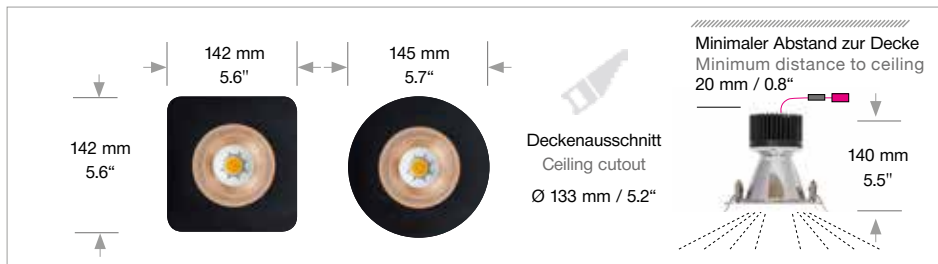

BE1

Abmaße Size

86 x 86 mm / 3.4 x 3.4"
 86 x 86 mm / 3.4 x 3.4"
 Ø 86 mm / 3.4"
 Ø 86 mm / 3.4"

LED Watt

9 W
 9 W
 9 W
 9 W

Lumen¹⁾

840
 840
 840
 840

Abstrahlwinkel Beam Angle

Standard - 11
 - 10
 - 22
 - 60
 - 62

Netzteil inklusive

Power supply included

Dimmung Dimming

Standard ohne Dimmung / without dimming
 Optional DALI, Switch Dim, ready2mains™

BE2

Abmaße Size	LED Watt	Lumen ¹⁾	Abstrahlwinkel Beam Angle	Artikelnummer Item No.
118 x 118 mm / 4.6 x 4.6"	18 W	2.000	18°	1016.40.01.00.11.000.V
118 x 118 mm / 4.6 x 4.6"	18 W	2.000	30°	1017.40.01.00.11.000.V
118 x 118 mm / 4.6 x 4.6"	18 W	2.000	55°	1018.40.01.00.11.000.V
Ø 118 mm / 4.6"	18 W	2.000	18°	1510.40.01.00.11.000.V
Ø 118 mm / 4.6"	18 W	2.000	30°	1511.40.01.00.11.000.V
Ø 118 mm / 4.6"	18 W	2.000	55°	1512.40.01.00.11.000.V

IP 44 Aufrüstung / upgrade

210.00.00.00.00

Blenden Sondermaße sind auf Anfrage möglich.
Individually frame measures on request.

BE3

Abmaße Size

142 x 142 mm / 5.6 x 5.6"

142 x 142 mm / 5.6 x 5.6"

142 x 142 mm / 5.6 x 5.6"

142 x 142 mm / 5.6 x 5.6"

Ø 145 mm / 5.6"

Ø 145 mm / 5.6"

Ø 145 mm / 5.6"

Ø 145 mm / 5.6"

LED Watt

18 W

18 W