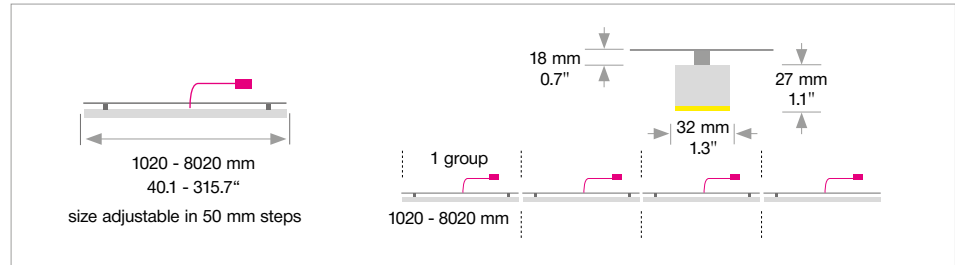

BE1

Abmaße Size

86 x 86 mm / 3.4 x 3.4"
 86 x 86 mm / 3.4 x 3.4"
 Ø 86 mm / 3.4"
 Ø 86 mm / 3.4"

LED Watt

9 W
 9 W
 9 W
 9 W

Lumen¹⁾

840
 840
 840
 840

Abstrahlwinkel Beam Angle

Standard - 11
 - 10
 - 22
 - 60
 - 62

Netzteil inklusive

Power supply included

Dimmung Dimming

Standard ohne Dimmung / without dimming
 Optional DALI, Switch Dim, ready2mains™

BE2

Abmaße Size	LED Watt	Lumen ¹⁾	Abstrahlwinkel Beam Angle	Artikelnummer Item No.
118 x 118 mm / 4.6 x 4.6"	18 W	2.000	18°	1016.40.01.00.11.000.V
118 x 118 mm / 4.6 x 4.6"	18 W	2.000	30°	1017.40.01.00.11.000.V
118 x 118 mm / 4.6 x 4.6"	18 W	2.000	55°	1018.40.01.00.11.000.V
Ø 118 mm / 4.6"	18 W	2.000	18°	1510.40.01.00.11.000.V
Ø 118 mm / 4.6"	18 W	2.000	30°	1511.40.01.00.11.000.V
Ø 118 mm / 4.6"	18 W	2.000	55°	1512.40.01.00.11.000.V

Abmaße (LxB)
Size

1.270 x 32 mm / 50.0 x 1.3"
1.520 x 32 mm / 60.0 x 1.3"
2.120 x 32 mm / 83.0 x 1.3"
2.820 x 32 mm / 111.0 x 1.3"

LED Watt

22 W
27 W
38 W
51 W

Lumen¹⁾

1.620
2.025
2.835
3.528

Artikelnummer
Item No.

bis zu / up to 3000 mm
bis zu / up to 5000 mm
bis zu / up to 8000 mm

293.00.00.00.00
294.00.00.00.00
295.00.00.00.00

ROTOLO CEILING INDIVIDUAL

Abmaße (LxB)
Size

min. 1.020 x 32 mm

LED Watt

18 W/m

Lumen¹⁾