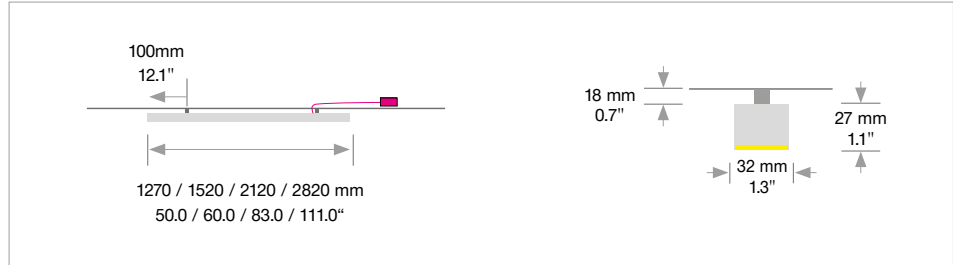

BE1

Abmaße Size

86 x 86 mm / 3.4 x 3.4"
 86 x 86 mm / 3.4 x 3.4"
 Ø 86 mm / 3.4"
 Ø 86 mm / 3.4"

LED Watt

9 W
 9 W
 9 W
 9 W

Lumen¹⁾

840
 840
 840
 840

Abstrahlwinkel Beam Angle

Standard - 11
 - 10
 - 22
 - 60
 - 62

Netzteil inklusive

Power supply included

Dimmung Dimming

Standard ohne Dimmung / without dimming
 Optional DALI, Switch Dim, ready2mains™

BE2

Abmaße Size	LED Watt	Lumen ¹⁾	Abstrahlwinkel Beam Angle	Artikelnummer Item No.
118 x 118 mm / 4.6 x 4.6"	18 W	2.000	18°	1016.40.01.00.11.000.V
118 x 118 mm / 4.6 x 4.6"	18 W	2.000	30°	1017.40.01.00.11.000.V
118 x 118 mm / 4.6 x 4.6"	18 W	2.000	55°	1018.40.01.00.11.000.V
Ø 118 mm / 4.6"	18 W	2.000	18°	1510.40.01.00.11.000.V
Ø 118 mm / 4.6"	18 W	2.000	30°	1511.40.01.00.11.000.V
Ø 118 mm / 4.6"	18 W	2.000	55°	1512.40.01.00.11.000.V

Abmaße (LxB)
Size

1.270 x 32 mm / 50.0 x 1.3"
1.520 x 32 mm / 60.0 x 1.3"
2.120 x 32 mm / 83.0 x 1.3"
2.820 x 32 mm / 111.0 x 1.3"

LED Watt

22 W
27 W
38 W
51 W

Lumen¹⁾

1.620
2.025
2.835
3.528

Artikelnummer
Item No.

ohne Dimmung / without dimming

Optional

DALI, Switch Dim, ready2mains™
CASAMBI

Mikroprismen Diffusor (UGR ≤ 19)
Microprism Diffuser (UGR ≤ 19)

297.00.00.00.00

ROTOLO CEILING

Abmaße (LxB)
Size

1.270 x 32 mm / 50.0 x 1.3"
1.520 x 32 mm / 60.0 x 1.3"
2.120 x 32 mm / 83.0 x 1.3"
2.820 x 32 mm / 111.0 x 1.3"