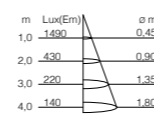

EYE

				€ exkl.	€ inkl. 19% MwSt.
IN	chrome	SE30-0	276,47	329,00	
	copper	SE30-1	301,68	359,00	
	black	SE30-2	276,47	329,00	
	white	SE30-3	276,47	329,00	

A - A++ | dimmbar | 2700K | 11W | 436lm | CRI >90

				€ exkl.	€ inkl. 19% MwSt.
UP	chrome	SE35-0	348,74	415,00	
	copper	SE35-1	390,76	465,00	
	black	SE35-2	348,74	415,00	
	white	SE35-3	348,74	415,00	

A - A++ | dimmbar | 2700K | 11W | 436lm | CRI >90

GEORGE HALOGEN

				€ exkl.	€ inkl. 19% MwSt.
WALL / CEILING	black-red	BJ01-0	485,71	578,00	
NIGHT	black-red	BJ07-0	525,21	625,00	

D | dimmbar | 2700K | B15D | Eco 70W | 990lm | CRI 100