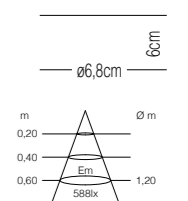

warmDIM

warmDIM