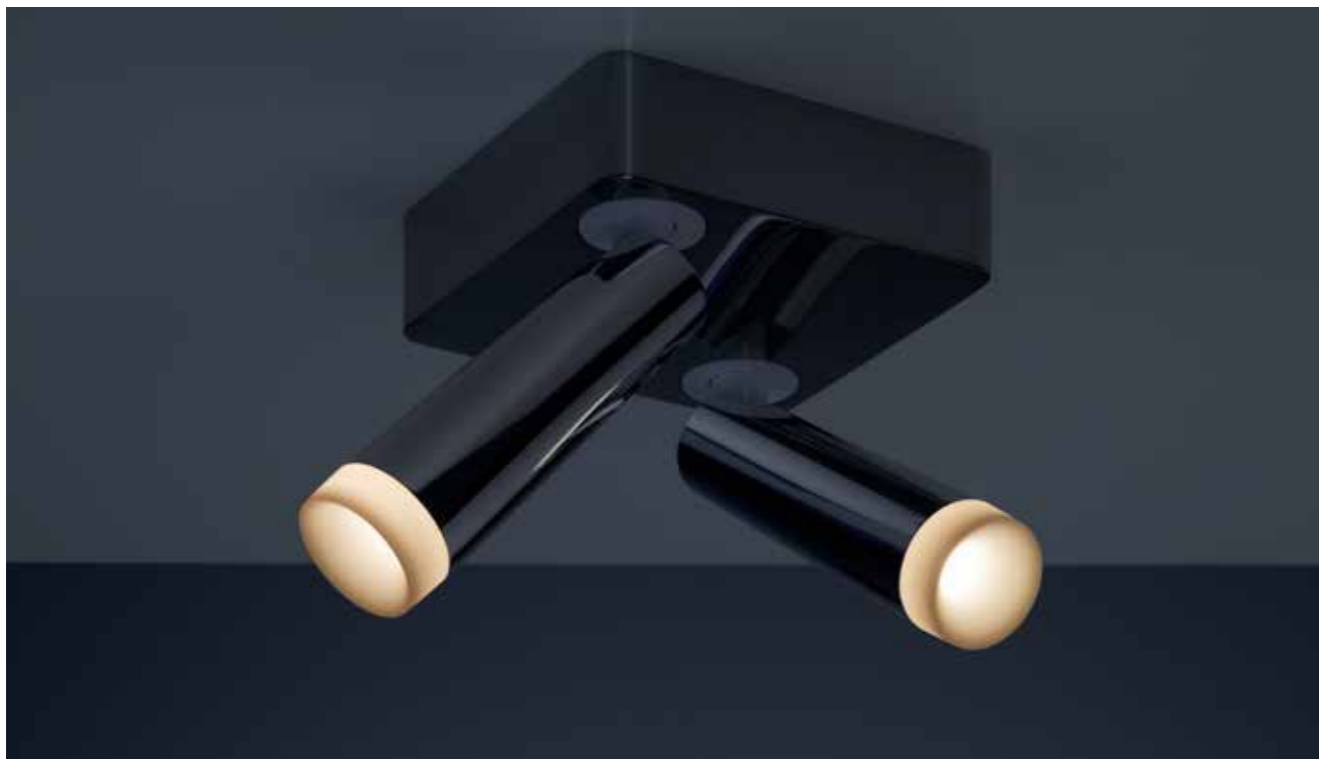

CLEAR SPOT

	LEUCHTE + BEFESTIGUNG / OPTIK		€ exkl.	€ inkl. 19% MwSt.
UP ROUND 12	alu pol / cabochon	CCL87-8	275,63	328,00
	alu pol / glow	CCL87-0	273,11	325,00
	black / black	CCL87-1	273,11	325,00
	white / white	CCL87-3	273,11	325,00

A - A++ | dimmbar | 2700K | 8W | CRI >90 | cabochon: 520lm | glow: 420lm
black: 240lm | white: 330lm

DUO 17X17	alu pol / cabochon	CCL02-8	520,17	619,00
	alu pol / glow	CCL02-0	516,81	615,00
	black / black	CCL02-1	516,81	615,00
	white / white	CCL02-3	516,81	615,00

A - A++ | dimmbar | 2700K | 2x 8W | CRI >90 | cabochon: 2x 520lm | glow: 2x 420lm
black: 2x 240lm | white: 2x 330lm

warmDIM

warmDIM

TRIO 30	alu pol / cabochon	CCL03-8	903,36	1.075,00
	alu pol / glow	CCL03-0	897,48	1.068,00
	black / black	CCL03-1	897,48	1.068,00
	white / white	CCL03-3	897,48	1.068,00

A - A++ | dimmbar | 2700K | 3x 8W | CRI >90 | cabochon: 3x 520lm | glow: 3x 420lm
black: 3x 240lm | white: 3x 330lm

warmDIM

CLEAR konfigurierbare Varianten siehe **CHOICE**

CLEAR SPOT

	LEUCHTE / BEFESTIGUNG / OPTIK		€ exkl.	€ inkl. 19% MwSt.
IN	alu pol / white / cabochon	CCL01-8	235,29	280,00
	alu pol / white / glow	CCL01-0	233,61	278,00
	black / black / black	CCL01-1	233,61	278,00
	white / white / white	CCL01-3	233,61	278,00

A - A++ | dimmbar | 2700K | 8W | CRI >90 | cabochon: 520lm | glow: 420lm
black: 240lm | white: 330lm

warmDIM