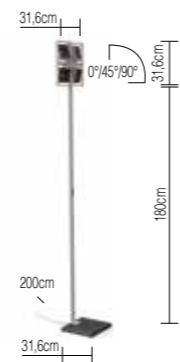

STUDIO QUATTRO

	RAHMEN / ABDECKUNG + FUSS		€ exkl.	€ inkl. 19% MwSt.	
2700K	alu pol / white	SP70-1	1.721,85	2.049,00	100
	alu pol / black	SP70-9	1.721,85	2.049,00	
LENS 3 NUR FÜR 2700K					
	flood	SP40-2	12,61	15,00	
	medium (GRUNDAUSSTATTUNG)	SP40-0	12,61	15,00	
	spot	SP40-1	12,61	15,00	
A - A++ | Dimmer integriert | 2700K | 4x 16W | 4x 650lm | CRI >90					
3500K	alu pol / white	SP70-3	1.721,85	2.049,00	100
	alu pol / black	SP70-8	1.721,85	2.049,00	

A - A++ | Dimmer integriert | 3500K | 4x 15W | 4x 689lm | CRI >80