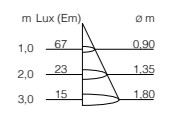

24 alu pol-white FC40-0
A - A++ | dimmbar | 2700K | 12W | 580lm | CRI >90

393,28 468,00