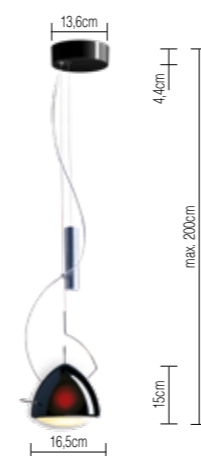

GEORGE SUSPENSION LED

LEUCHE / BEFESTIGUNG		€ exkl.	€ inkl. 19% MwSt.
UP ROUND 13	black-red / black	BD00-0	628,57 748,00
A - A++ | dimmbar | 2700K | CRI >90			
GEORGE SUSPENSION konfigurierbare Varianten siehe CHOICE			

warmDIM