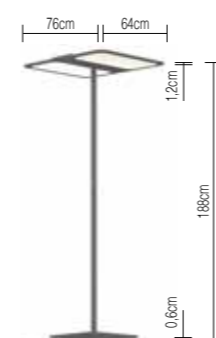

XT-S FLOOR TWO

P-BASE

Color	Control	Model	€ exkl.	€ inkl. 19% MwSt.
white	sensor	XS45-3	1.809,24	2.153,00
charcoal	sensor	XS45-2	1.809,24	2.153,00