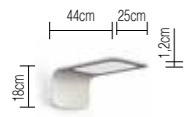

XT-S WALL

			€ exkl.	€ inkl. 19% MwSt.	
2600K	white	XS60-3	768,91	915,00	50
	charcoal	XS60-2	768,91	915,00	50

A - A++ | dimmbar | 2600K | 23W | 2150lm | CRI >90

			€ exkl.	€ inkl. 19% MwSt.	
3300K	white	XS62-3	768,91	915,00	50
	charcoal	XS62-2	768,91	915,00	50

A - A++ | dimmbar 1-10V | 3300K | 23W | 2340lm | CRI >80