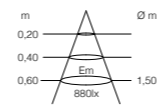

MOVE AROUND

LEUCHTE / BEFESTIGUNG

chrome / white
copper / white

KM10-0
KM10-2

€ exkl. € inkl. 19% MwSt.
2.141,17 2.548,00
2.586,55 3.078,00

A - A++ | dimmbar | 2700K | 50W | 3380lm | CRI >90

warmDIM

MOVE ALONG

LEUCHTE / BEFESTIGUNG

chrome / alu pol
copper / white

KM02-0
KM02-2

994,12 1.183,00
1.216,81 1.448,00

6
A - A++ | dimmbar | 2700K | 16W | 906lm | CRI >90

warmDIM

chrome / alu pol
copper / white

KM01-0
KM01-2

1.124,37 1.338,00
1.375,63 1.637,00

9
A - A++ | dimmbar | 2700K | 23W | 1359lm | CRI >90

warmDIM

chrome / alu pol
copper / white

KM00-0
KM00-2

1.253,78 1.492,00
1.552,94 1.848,00

12
A - A++ | dimmbar | 2700K | 28W | 1812lm | CRI >90

warmDIM