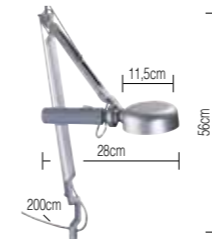

BILL

			€ exkl.	€ inkl. 19% MwSt.
2700K	grey	FB12-2	348,74	415,00
A - A++ | Dimmer integriert | 2700K | 14W | 450lm | CRI >90				
3500K	grey	FB12-3	348,74	415,00
A - A++ | Dimmer integriert | 3500K | 14W | 600lm | CRI >80				
BILL TABLE	grey	FB20-0	79,83	95,00
BILL PIN		FB20-5	23,53	28,00