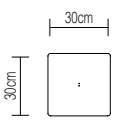

white / alu pol / glow
white / alu pol / grey
black / black / black
white / white / white

CCO94-7	1.415,96	1.685,00
CCO94-0	1.415,96	1.685,00
CCO94-1	1.415,96	1.685,00
CCO94-3	1.415,96	1.685,00