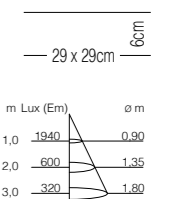

warmDIM

3500K	RAHMEN / ABDECKUNG		€ exkl.	€ inkl. 19% MwSt.
	alu pol / white	SP80-0	1.426,89	1.698,00
	satin / white	SP80-7	1.426,89	1.698,00
	alu pol / black	SP80-9	1.426,89	1.698,00
	satin / black	SP80-3	1.426,89	1.698,00

A - A++ | dimmbar | 3500K | 4x 15W | 4x 689lm | CRI >80