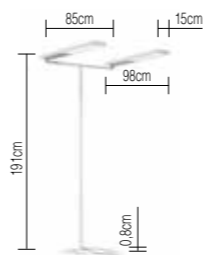

XT-A FLOOR PLUS D

		sensor		€ exkl.	€ inkl. 19% MwSt.
black / black		XA90-2	2.099,16	2.498,00	
white / white		XA90-3	2.099,16	2.498,00	
titan / black		XA90-9	2.099,16	2.498,00	

lightdim connect T

Schwarmfunktion

PD51-2 204,20 243,00

A - A++ | Sensor + Dimmer integriert | 3500K | 2x 50W | 2x 6100lm | CRI >80

76
24