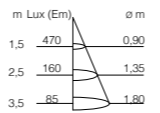

XT SPOT

14cm

			€ exkl.	€ inkl. 19% MwSt.
2700K	white	DK20-1	214,29	255,00

A - A++ | dimmbar | 2700K | 12W | 570lm | CRI >90

3500K	white	DK20-2	214,29	255,00

A - A++ | dimmbar | 3500K | 12W | 800lm | CRI >80

Lens 3

			€ exkl.	€ inkl. 19% MwSt.
flood		SP40-2	12,61	15,00
medium (GRUNDAUSSTATTUNG)		SP40-0	12,61	15,00
spot		SP40-1	12,61	15,00