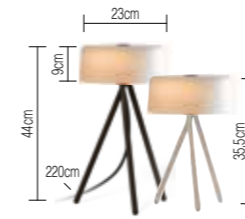

	BEINE / SCHIRM		€ exkl.	€ inkl. 19% MwSt.
TABLE 35	dark oak / china	LT00-0	432,77	515,00
	oak / china	LT00-1	432,77	515,00
TABLE 44	dark oak / china	LT01-0	441,18	525,00
	oak / china	LT01-1	441,18	525,00