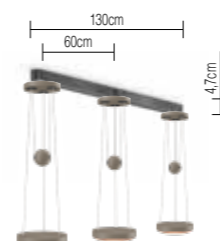

TRACE 3/130

titan / black	CGO13-0
charcoal / black	CGO13-2
bronze / black	CGO13-4

1.889,07	2.248,00
1.889,07	2.248,00
1.889,07	2.248,00

A - A++ | dimmbar | 2700K | 3x 16W | 3x 1050lm | CRI >90

warmDIM

GLOBE 16 konfigurierbare Varianten siehe **CHOICE**