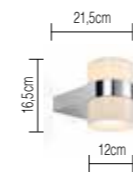

GLOBE WALL 12

LEUCHTE / OPTIK

€ exkl.

€ inkl. 19% MwSt.

alu pol / lens
black / lens
white / lens

FC20-0
FC20-1
FC20-2

525,21
525,21
525,21

625,00
625,00
625,00

50
50

A - A++ | dimmbar | 2700K | 12W | 747lm | CRI >90

CUP WALL 12

LEUCHTE / SCHIRM

€ exkl.

€ inkl. 19% MwSt.

alu pol / china

FC30-0

525,21

625,00

50
50

A - A++ | dimmbar | 2700K | 12W | 424lm | CRI >90

GLOBE WALL 6

LEUCHTE / OPTIK

€ exkl.

€ inkl. 19% MwSt.

alu pol / lens
white / lens

CWA81-0
CWA81-3

284,87
284,87

339,00
339,00

50
50

A - A++ | dimmbar | 2700K | 12W | 260lm | CRI >90

WALL 6 konfigurierbare Varianten siehe **CHOICE**