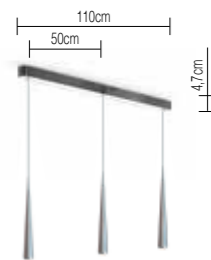

LEUCHTE / KABEL / BEFESTIGUNG		€ exkl.	€ inkl. 19% MwSt.
TRACE 3/110	alu pol / grey / alu pol	CNO13-0	1.132,77	1.348,00
	copper / maroon / maroon	CNO13-7	1.216,81	1.448,00
	black / black / black	CNO13-1	1.132,77	1.348,00
	white / white / white	CNO13-3	1.132,77	1.348,00
	raw / charcoal / black	CNO13-8	1.132,77	1.348,00

A - A++ | dimmbar | 2700K | 3x 11W | 3x 620lm | CRI >90

warmDIM

NICEONE konfigurierbare Varianten siehe **CHOICE**

NICEONE RAIN

	LEUCHTE / KABEL / BEFESTIGUNG		€ exkl.	€ inkl. 19% MwSt.
TRIO 30	alu pol / grey / white	CNO03-0	1.157,98	1.378,00
	copper / maroon / white	CNO03-7	1.231,93	1.466,00
	black / black / black	CNO03-1	1.157,98	1.378,00
	white / white / white	CNO03-3	1.157,98	1.378,00

A - A++ | dimmbar | 2700K | 3x 11W | 3x 620lm | CRI >90