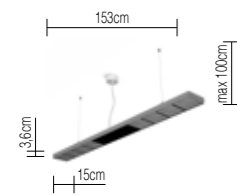

XT-A CEILING 150X15 IL

RAHMEN / RASTER			€ exkl.	€ inkl. 19% MwSt.
satin / black	dimmbare*	XA56-0	1.057,98	1.259,00
satin / white	dimmbare*	XA56-1	1.057,98	1.259,00
white / white	dimmbare*	XA56-3	1.057,98	1.259,00
satin / black	sensor[€]	XA57-0	1.089,91	1.297,00
satin / white	sensor[€]	XA57-1	1.089,91	1.297,00
white / white	sensor[€]	XA57-3	1.089,91	1.297,00

lightdim connect S

Schwarmfunktion (FÜR SENSORLEUCHTEN)	PD51-3	102,52	122,00

A - A++ | *dimmbare 1-10V, [€] dimmbare mit Taster (je Leuchte 1 Taster erforderlich) und über die mitgelieferte Fernbedienung | 3500K | 89W | 10500lm | CRI >80