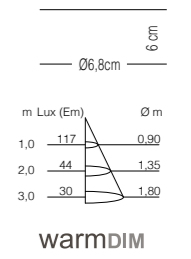

PALLA 16 CEILING

UP ROUND 16

LEUCHTE / BEFESTIGUNG
alu pol - white / alu pol
black - white / black

CPA25-0
CPA25-1

€ exkl. € inkl. 19% MwSt.
525,21 625,00
525,21 625,00

IN

alu pol - white / grey
black - white / black

CPA21-0
CPA21-1

442,02 526,00
442,02 526,00

A - A++ | dimmbar | 2700K | 11W | 700lm | CRI >90

PALLA 16 konfigurierbare Varianten siehe **CHOICE**

warmDIM

PALLA 21 CEILING

UP ROUND 16

LEUCHTE / BEFESTIGUNG
alu pol - white / alu pol
black - white / black

CPL25-0
CPL25-1

586,55 698,00
586,55 698,00

A - A++ | dimmbar | 2700K | 16W | 1040lm | CRI >90

PALLA 21 konfigurierbare Varianten siehe **CHOICE**

warmDIM