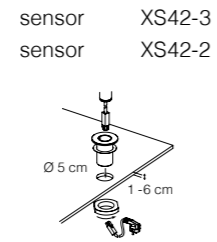

white
charcoal