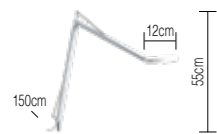

JOHN FLOOR

JOHN BODY	€ exkl.	€ inkl. 19% MwSt.
2700K		
white TC06-0	350,42	417,00
black TC06-2	350,42	417,00
sand TC06-4	350,42	417,00
charcoal TC06-6	350,42	417,00
titan TC06-8	350,42	417,00