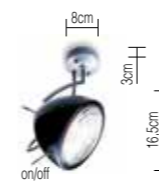

GEORGE WALL / CEILING

			€ exkl.	€ inkl. 19% MwSt.
HALOGEN	black-red	BJ01-0	485,71	578,00

D | dimmbar | 2700K | B15D, Eco70W | 990lm | CRI 100