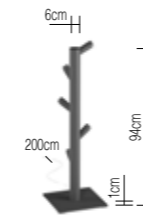

COLUMN B CLEAR SPOT

FUSS / LEUCHE / OPTIK

€ exkl. € inkl. 19% MwSt.

white / alu pol / glow
 white / alu pol / grey
 black / black / black
 white / white / white

CCO94-7	1.415,96	1.685,00
CCO94-0	1.415,96	1.685,00
CCO94-1	1.415,96	1.685,00
CCO94-3	1.415,96	1.685,00