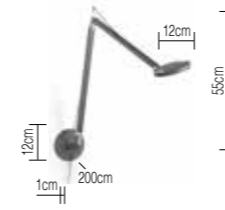

JOHN WALL

			€ exkl.	€ inkl. 19% MwSt.
2700K	white	TC34-0	500,00	595,00
	black	TC34-2	500,00	595,00
	sand	TC34-4	500,00	595,00
	charcoal	TC34-6	500,00	595,00
	titan	TC34-8	500,00	595,00

A - A++ | für den Anschluss an eine Steckdose | Dimmer integriert | 2700K | 13W | 569lm | CRI >90

JOHN WALL UP

			€ exkl.	€ inkl. 19% MwSt.
2700K	white	TC33-0	544,54	648,00
	black	TC33-2	544,54	648,00
	sand	TC33-4	544,54	648,00
	charcoal	TC33-6	544,54	648,00
	titan	TC33-8	544,54	648,00

A - A++ | für den Anschluss an einen Wandauslass | Dimmer integriert | 2700K | 13W | 569lm | CRI >90