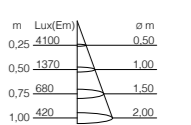

JOHN TABLE

JOHN BODY			€ exkl.	€ inkl. 19% MwSt.
2700K	white	TC06-0	350,42	417,00
	black	TC06-2	350,42	417,00
	sand	TC06-4	350,42	417,00
	charcoal	TC06-6	350,42	417,00
	titan	TC06-8	350,42	417,00

A - A++ | Dimmer integriert | 2700K | 13W | 569lm | CRI >90

3500K	white	TC06-1	350,42	417,00
	black	TC06-3	350,42	417,00
	sand	TC06-5	350,42	417,00
	charcoal	TC06-7	350,42	417,00
	titan	TC06-9	350,42	417,00

A - A++ | Dimmer integriert | 3500K | 13W | 965lm | CRI >80

JOHN TABLE			€ exkl.	€ inkl. 19% MwSt.
white	TC20-0	63,87	76,00	
black	TC20-1	63,87	76,00	
sand	TC20-4	63,87	76,00	
charcoal	TC20-6	63,87	76,00	
titan	TC20-8	63,87	76,00	

ADAPTER weitere Adapter auf Anfrage siehe **INFO**

JOHN PIN

2700K	white	TC07-0	390,76	465,00
	black	TC07-2	390,76	465,00
	sand	TC07-4	390,76	465,00
	charcoal	TC07-6	390,76	465,00
	titan	TC07-8	390,76	465,00

A - A++ | Dimmer integriert | 2700K | 13W | 569lm | CRI >90

3500K	white	TC07-1	390,76	465,00
	black	TC07-3	390,76	465,00
	sand	TC07-5	390,76	465,00
	charcoal	TC07-7	390,76	465,00
	titan	TC07-9	390,76	465,00

A - A++ | Dimmer integriert | 3500K | 13W | 965lm | CRI >80