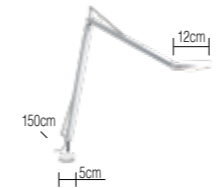

JOHN PIN

2700K	white	TC07-0	390,76	465,00
	black	TC07-2	390,76	465,00
	sand	TC07-4	390,76	465,00
	charcoal	TC07-6	390,76	465,00
	titan	TC07-8	390,76	465,00

A - A++ | Dimmer integriert | 2700K | 13W | 569lm | CRI >90

3500K	white	TC07-1	390,76	465,00
	black	TC07-3	390,76	465,00
	sand	TC07-5	390,76	465,00
	charcoal	TC07-7	390,76	465,00
	titan	TC07-9	390,76	465,00

A - A++ | Dimmer integriert | 3500K | 13W | 965lm | CRI >80