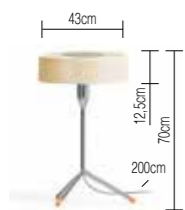

A - A++ | Dimmer integriert | 2700K | 25W | 860lm | CRI >90

JOSEPHA TABLE

SCHAFT / SCHIRM			€ exkl.	€ inkl. 19% MwSt.
alu pol / pearlwhite	JO00-0		1.155,46	1.375,00
alu pol / plissee	JO00-4		1.197,48	1.425,00