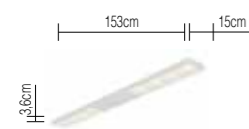

XT-A DIRECT 150X15

RAHMEN / RASTER

3500K

satin / black
satin / white
white / white

dimmable*
dimmable*
dimmable*

XA74-0
XA74-1
XA74-3

604,20 719,00
604,20 719,00
604,20 719,00

satin / black
satin / white
white / white

sensor°
sensor°
sensor°

XA75-0
XA75-1
XA75-3

644,54 767,00
644,54 767,00
644,54 767,00

lightdim connect

Schwarmfunktion (FÜR SENSORLEUCHTEN)

PD51-0

102,52 122,00

A - A++ | *dimmbar 1-10V, °dimmbar mit Taster (je Leuchte 1 Taster erforderlich) und über die mitgelieferte Fernbedienung | 3500K | 63W | 4530lm | CRI >80