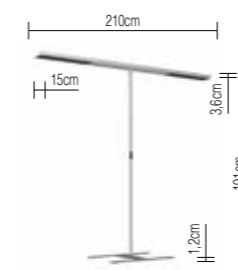

lightdim connect T

Schwarmfunktion

PD51-2 204,20 243,00

A - A++ | Sensor + Dimmer integriert | 3500K | 2x 50W | 2x 6100lm | CRI >80

76
24

XT-A FLOOR PLUS T

H-BASE		sensor		€ exkl.	€ inkl. 19% MwSt.
satin / black		GX94-0	2.098,32	2.497,00	
satin / white		GX94-1	2.098,32	2.497,00	
black / black		GX94-2	2.098,32	2.497,00	
white / white		GX94-3	2.098,32	2.497,00	