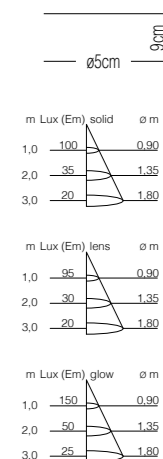

IN 6

			€ exkl.	€ inkl. 19% MwSt.
grey	CIN43-0		132,77	158,00
charcoal	CIN43-6		132,77	158,00
black	CIN43-1		132,77	158,00
white	CIN43-3		132,77	158,00
maroon	CIN43-2		132,77	158,00
sand	CIN43-4		132,77	158,00
olive	CIN43-5		132,77	158,00
lens	CIN44-1		142,02	169,00
glow	CIN43-7		132,77	158,00
china	CIN44-3		189,08	225,00
alu pol	CIN44-0		189,08	225,00

A - A++ | dimmbar | 2700K | 6W | CRI >90 | solid, alu pol: 180-210lm | lens: 200lm

IN 6 konfigurierbare Varianten siehe **CHOICE**