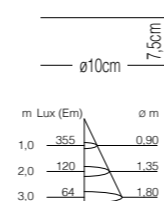

SET BUILT IN

SPOT

LEUCHTE / OPTIK		€ exkl.	€ inkl. 19% MwSt.
chrome / white	SE10-0	250,42	298,00
copper / maroon	SE10-1	289,92	345,00
black / black	SE10-2	250,42	298,00
white / white	SE10-3	250,42	298,00

A - A++ | dimmbar | 2700K | 11W | CRI >90 | white: 360lm | maroon: 340lm
black: 330lm