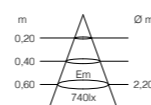

A - A++ | dimmbar | 2700K | 4x 16W | 4x 650lm | CRI >90

LENS 3 NUR FÜR 2700K

flood	SP40-2	12,61	15,00
medium (GRUNDAUSSTATTUNG)	SP40-0	12,61	15,00
spot	SP40-1	12,61	15,00

warmDIM

LEUCHTE + BEFESTIGUNG / ABDECKUNG € exkl. € inkl. 19% MwSt.