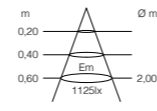

LEUCHTE / BEFESTIGUNG

chrome / white
copper / white

KM10-0
KM10-2

€ exkl. € inkl. 19% MwSt.
2.141,17 2.548,00
2.586,55 3.078,00

A - A++ | dimmbar | 2700K | 50W | 3380lm | CRI >90