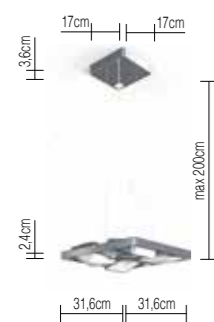

STUDIO QUATTRO SUSPENSION

2700K	LEUCHTE + BEFESTIGUNG / ABDECKUNG	SP	€ exkl.	€ inkl. 19% MwSt.
	alu pol / white	SP20-1	1.626,05	1.935,00
	satin / white	SP20-8	1.626,05	1.935,00
	alu pol / black	SP20-6	1.626,05	1.935,00
	satin / black	SP20-2	1.626,05	1.935,00

A - A++ | dimmbar | 2700K | 4x 16W | 4x 650lm | CRI >90

LENS 3 NUR FÜR 2700K

flood	SP40-2	12,61	15,00
medium (GRUNDAUSSTATTUNG)	SP40-0	12,61	15,00
spot	SP40-1	12,61	15,00

warmDIM

LEUCHTE + BEFESTIGUNG / ABDECKUNG € exkl. € inkl. 19% MwSt.

3500K	LEUCHTE + BEFESTIGUNG / ABDECKUNG	SP	€ exkl.	€ inkl. 19% MwSt.
	alu pol / white	SP20-0	1.626,05	1.935,00
	satin / white	SP20-9	1.626,05	1.935,00
	alu pol / black	SP20-7	1.626,05	1.935,00
	satin / black	SP20-3	1.626,05	1.935,00

A - A++ | dimmbar | 3500K | 4x 15W | 4x 689lm | CRI >80