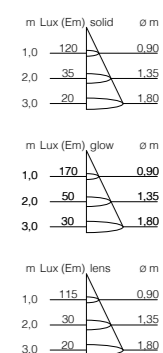

A - A++ | dimmbar | 2700K | 6W | CRI >90 | solid, alu pol: 180-210lm | lens: 200lm

IN 6 konfigurierbare Varianten siehe **CHOICE**

UP 6

LEUCHTE / OPTIK			€ exkl.	€ inkl. 19% MwSt.
black / black	CUP43-1		197,48	235,00
white / white	CUP43-3		197,48	235,00
alu pol / lens	CUP44-1		205,88	245,00
alu pol / glow	CUP43-7		197,48	235,00
white / china	CUP44-3		250,42	298,00
alu pol / alu pol	CUP44-0		250,42	298,00