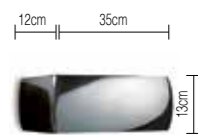

VICTOR LED

alu pol
bronze

BG53-2
BG53-1

€ exkl.	€ inkl. 19% MwSt.
415,97	495,00
491,60	585,00

50
50

A - A++ | dimmbar | 2700K | 15W | 800lm | CRI >90

HENRY

alu pol
bronze

HW00-0
HW00-1

€ exkl.	€ inkl. 19% MwSt.
575,63	685,00
693,28	825,00

50
50

A - A++ | dimmbar | 2700K | 22W | 1000lm | CRI >90

SIMPLE HALOGEN

alu pol
brass

FQ00-0
FQ01-2

€ exkl.	€ inkl. 19% MwSt.
214,29	255,00
283,19	337,00

50
50

D | dimmbar | 2700K | B15D | 100W | 864lm | CRI 100

SIMPLE LED

alu pol
brass
white

CWA85-0
CWA85-2
CWA85-3

€ exkl.	€ inkl. 19% MwSt.
390,76	465,00
441,18	525,00
390,76	465,00

50
50

A - A++ | dimmbar | 2700K | 12W | 240lm | CRI >90

WALL 6 konfigurierbare Varianten siehe **CHOICE**