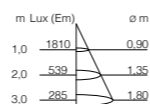

STUDIO QUATTRO WALL / CEILING

LEUCHE + BEFESTIGUNG / ABDECKUNG € exkl. € inkl. 19% MwSt.

2700K	alu pol / white	SP30-1	1.626,05	1.935,00
	satin / white	SP30-6	1.626,05	1.935,00
	alu pol / black	SP30-8	1.626,05	1.935,00
	satin / black	SP30-2	1.626,05	1.935,00

LENS 3 NUR FÜR 2700K

	flood	SP40-2	12,61	15,00
	medium (GRUNDAUSSTATTUNG)	SP40-0	12,61	15,00
	spot	SP40-1	12,61	15,00

A - A++ | dimmbar | 2700K | 4x 16W | 4x 650lm | CRI >90

3500K	alu pol / white	SP30-0	1.626,05	1.935,00
	satin / white	SP30-7	1.626,05	1.935,00
	alu pol / black	SP30-9	1.626,05	1.935,00
	satin / black	SP30-3	1.626,05	1.935,00

A - A++ | dimmbar | 3500K | 4x 15W | 4x 689lm | CRI >80

warmDIM

XT-A DIRECT 15X15

RAHMEN / RASTER € exkl. € inkl. 19% MwSt.

2700K IN	satin / black	XA76-0	258,82	308,00
	satin / white	XA76-1	258,82	308,00
	black / black	XA76-2	258,82	308,00
	alu pol / white	XA76-6	258,82	308,00
	white / white	XA76-3	258,82	308,00

A - A++ | dimmbar | 2700K | 6W | 520lm | CRI >90

3500K IN	satin / black	XA70-0	258,82	308,00
	satin / white	XA70-1	258,82	308,00
	black / black	XA70-2	258,82	308,00
	alu pol / white	XA70-6	258,82	308,00
	white / white	XA70-3	258,82	308,00

A - A++ | dimmbar 1-10V | 3500K | 6W | 600lm | CRI >80

2700K UP	satin / black	XA77-0	301,68	359,00
	satin / white	XA77-1	301,68	359,00
	black / black	XA77-2	301,68	359,00
	alu pol / white	XA77-6	301,68	359,00
	white / white	XA77-3	301,68	359,00

A - A++ | dimmbar | 2700K | 6W | 520lm | CRI >90

3500K UP	satin / black	XA71-0	301,68	359,00
	satin / white	XA71-1	301,68	359,00
	black / black	XA71-2	301,68	359,00
	alu pol / white	XA71-6	301,68	359,00
	white / white	XA71-3	301,68	359,00

A - A++ | dimmbar 1-10V | 3500K | 6W | 600lm | CRI >80