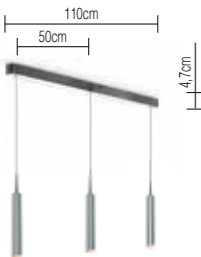

LEUCHTE / KABEL / OPTIK / BEFESTIGUNG		€ exkl.	€ inkl. 19% MwSt.
TRACE 3/110	alu pol / grey / glow / alu pol	CST13-8	1.068,91	1.272,00
	alu pol / grey / grey / alu pol	CST13-0	1.068,91	1.272,00
	black / black / black / black	CST13-1	1.068,91	1.272,00
	white / white / white / white	CST13-3	1.068,91	1.272,00

A - A++ | dimmbar | 2700K | 3x 10W | CRI >90 | glow: 3x 440lm | grey: 3x 300lm | black: 3x 280lm | white: 3x 350lm

warmDIM

STRAIGHT konfigurierbare Varianten siehe **CHOICE**