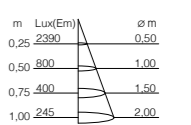

JOHN TABLE

JOHN BODY			€ exkl.	€ inkl. 19% MwSt.
2700K	white	TC06-0	350,42	417,00
	black	TC06-2	350,42	417,00
	sand	TC06-4	350,42	417,00
	charcoal	TC06-6	350,42	417,00
	titan	TC06-8	350,42	417,00

A - A++ | Dimmer integriert | 2700K | 13W | 569lm | CRI >90

3500K	white	TC06-1	350,42	417,00
	black	TC06-3	350,42	417,00
	sand	TC06-5	350,42	417,00
	charcoal	TC06-7	350,42	417,00
	titan	TC06-9	350,42	417,00

A - A++ | Dimmer integriert | 3500K | 13W | 965lm | CRI >80

JOHN TABLE			€ exkl.	€ inkl. 19% MwSt.
white	TC20-0	63,87	76,00	
black	TC20-1	63,87	76,00	
sand	TC20-4	63,87	76,00	
charcoal	TC20-6	63,87	76,00	
titan	TC20-8	63,87	76,00	

ADAPTER weitere Adapter auf Anfrage siehe **INFO**

JOHN PIN

2700K	white	TC07-0	390,76	465,00
	black	TC07-2	390,76	465,00
	sand	TC07-4	390,76	465,00
	charcoal	TC07-6	390,76	465,00
	titan	TC07-8	390,76	465,00

A - A++ | Dimmer integriert | 2700K | 13W | 569lm | CRI >90

3500K	white	TC07-1	390,76	465,00
	black	TC07-3	390,76	465,00
	sand	TC07-5	390,76	465,00
	charcoal	TC07-7	390,76	465,00
	titan	TC07-9	390,76	465,00

A - A++ | Dimmer integriert | 3500K | 13W | 965lm | CRI >80