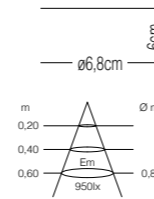

NICEONE

	LEUCHTE / KABEL / BEFESTIGUNG		€ exkl.	€ inkl. 19% MwSt.
UP ROUND 7	alu pol / grey / alu pol	CNO00-0	378,15	450,00
	copper / maroon / maroon	CNO00-7	404,20	481,00
	black / black / black	CNO00-1	378,15	450,00
	white / white / white	CNO00-3	378,15	450,00
	raw / charcoal / black	CNO00-8	378,15	450,00
IN	alu pol / grey / grey	CNO01-0	321,01	382,00
	copper / maroon / maroon	CNO01-7	347,06	413,00
	black / black / black	CNO01-1	321,01	382,00
	white / white / white	CNO01-3	321,01	382,00
	raw / charcoal / black	CNO01-8	321,01	382,00

A - A++ | dimmbar | 2700K | 11W | 620lm | CRI >90

warmDIM

	LEUCHTE / KABEL / BEFESTIGUNG		€ exkl.	€ inkl. 19% MwSt.
TRACE 3/110	alu pol / grey / alu pol	CNO13-0	1.132,77	1.348,00
	copper / maroon / maroon	CNO13-7	1.216,81	1.448,00
	black / black / black	CNO13-1	1.132,77	1.348,00
	white / white / white	CNO13-3	1.132,77	1.348,00
	raw / charcoal / black	CNO13-8	1.132,77	1.348,00

A - A++ | dimmbar | 2700K | 3x 11W | 3x 620lm | CRI >90

warmDIM

NICEONE konfigurierbare Varianten siehe **CHOICE**

NICEONE RAIN

	LEUCHTE / KABEL / BEFESTIGUNG		€ exkl.	€ inkl. 19% MwSt.
TRIO 30	alu pol / grey / white	CNO03-0	1.157,98	1.378,00
	copper / maroon / white	CNO03-7	1.231,93	1.466,00
	black / black / black	CNO03-1	1.157,98	1.378,00
	white / white / white	CNO03-3	1.157,98	1.378,00

A - A++ | dimmbar | 2700K | 3x 11W | 3x 620lm | CRI >90

warmDIM

	LEUCHTE / KABEL / BEFESTIGUNG		€ exkl.	€ inkl. 19% MwSt.
OVAL 6	alu pol / grey / white	CNO06-0	2.265,54	2.696,00
	copper / maroon / white	CNO06-7	2.435,29	2.898,00
	black / black / black	CNO06-1	2.265,54	2.696,00
	white / white / white	CNO06-3	2.265,54	2.696,00

A - A++ | dimmbar | 2700K | 6x 11W | 6x 620lm | CRI >90

warmDIM