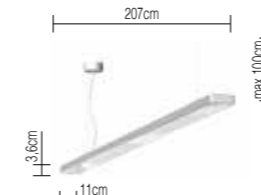

XT-A CEILING 200X11

RAHMEN / RASTER			€ exkl.	€ inkl. 19% MwSt.
satin / black	dimmbare*	GX53-0	1.383,19	1.646,00
satin / white	dimmbare*	GX53-2	1.383,19	1.646,00
satin / black	sensor[€]	GX53-1	1.426,05	1.697,00
satin / white	sensor[€]	GX53-3	1.426,05	1.697,00

lightdim connect S

Schwarmfunktion (FÜR SENSORLEUCHTEN)	PD51-3	102,52	122,00

A - A++ | * dimmbare 1-10V, [€] dimmbare mit Taster (je Leuchte 1 Taster erforderlich) und über die mitgelieferte Fernbedienung | 3500K | 94W | 11362lm | CRI >80