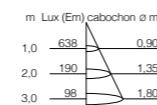

LEUCHTE / BEFESTIGUNG / OPTIK		€ exkl.	€ inkl. 19% MwSt.
IN	alu pol / white / cabochon	CCL01-8	235,29	280,00
	alu pol / white / glow	CCL01-0	233,61	278,00
	black / black / black	CCL01-1	233,61	278,00
	white / white / white	CCL01-3	233,61	278,00

A - A++ | dimmbar | 2700K | 8W | CRI >90 | cabochon: 520lm | glow: 420lm
black: 240lm | white: 330lm