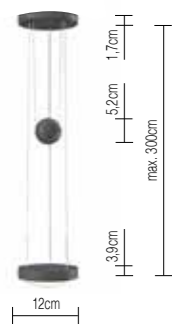

A - A++ | dimmbar, siehe CHOICE FIXTURE | 2700K | 11W | 770lm | CRI >90

VARIANTEN SUSPENSION = FALLING STAR + FIXTURE

warmDIM

GLOBE 12

			€ exkl.	€ inkl. 19% MwSt.
3M	titan	NC39-0	397,48	473,00
	charcoal	NC39-2	397,48	473,00
	bronze	NC39-4	397,48	473,00