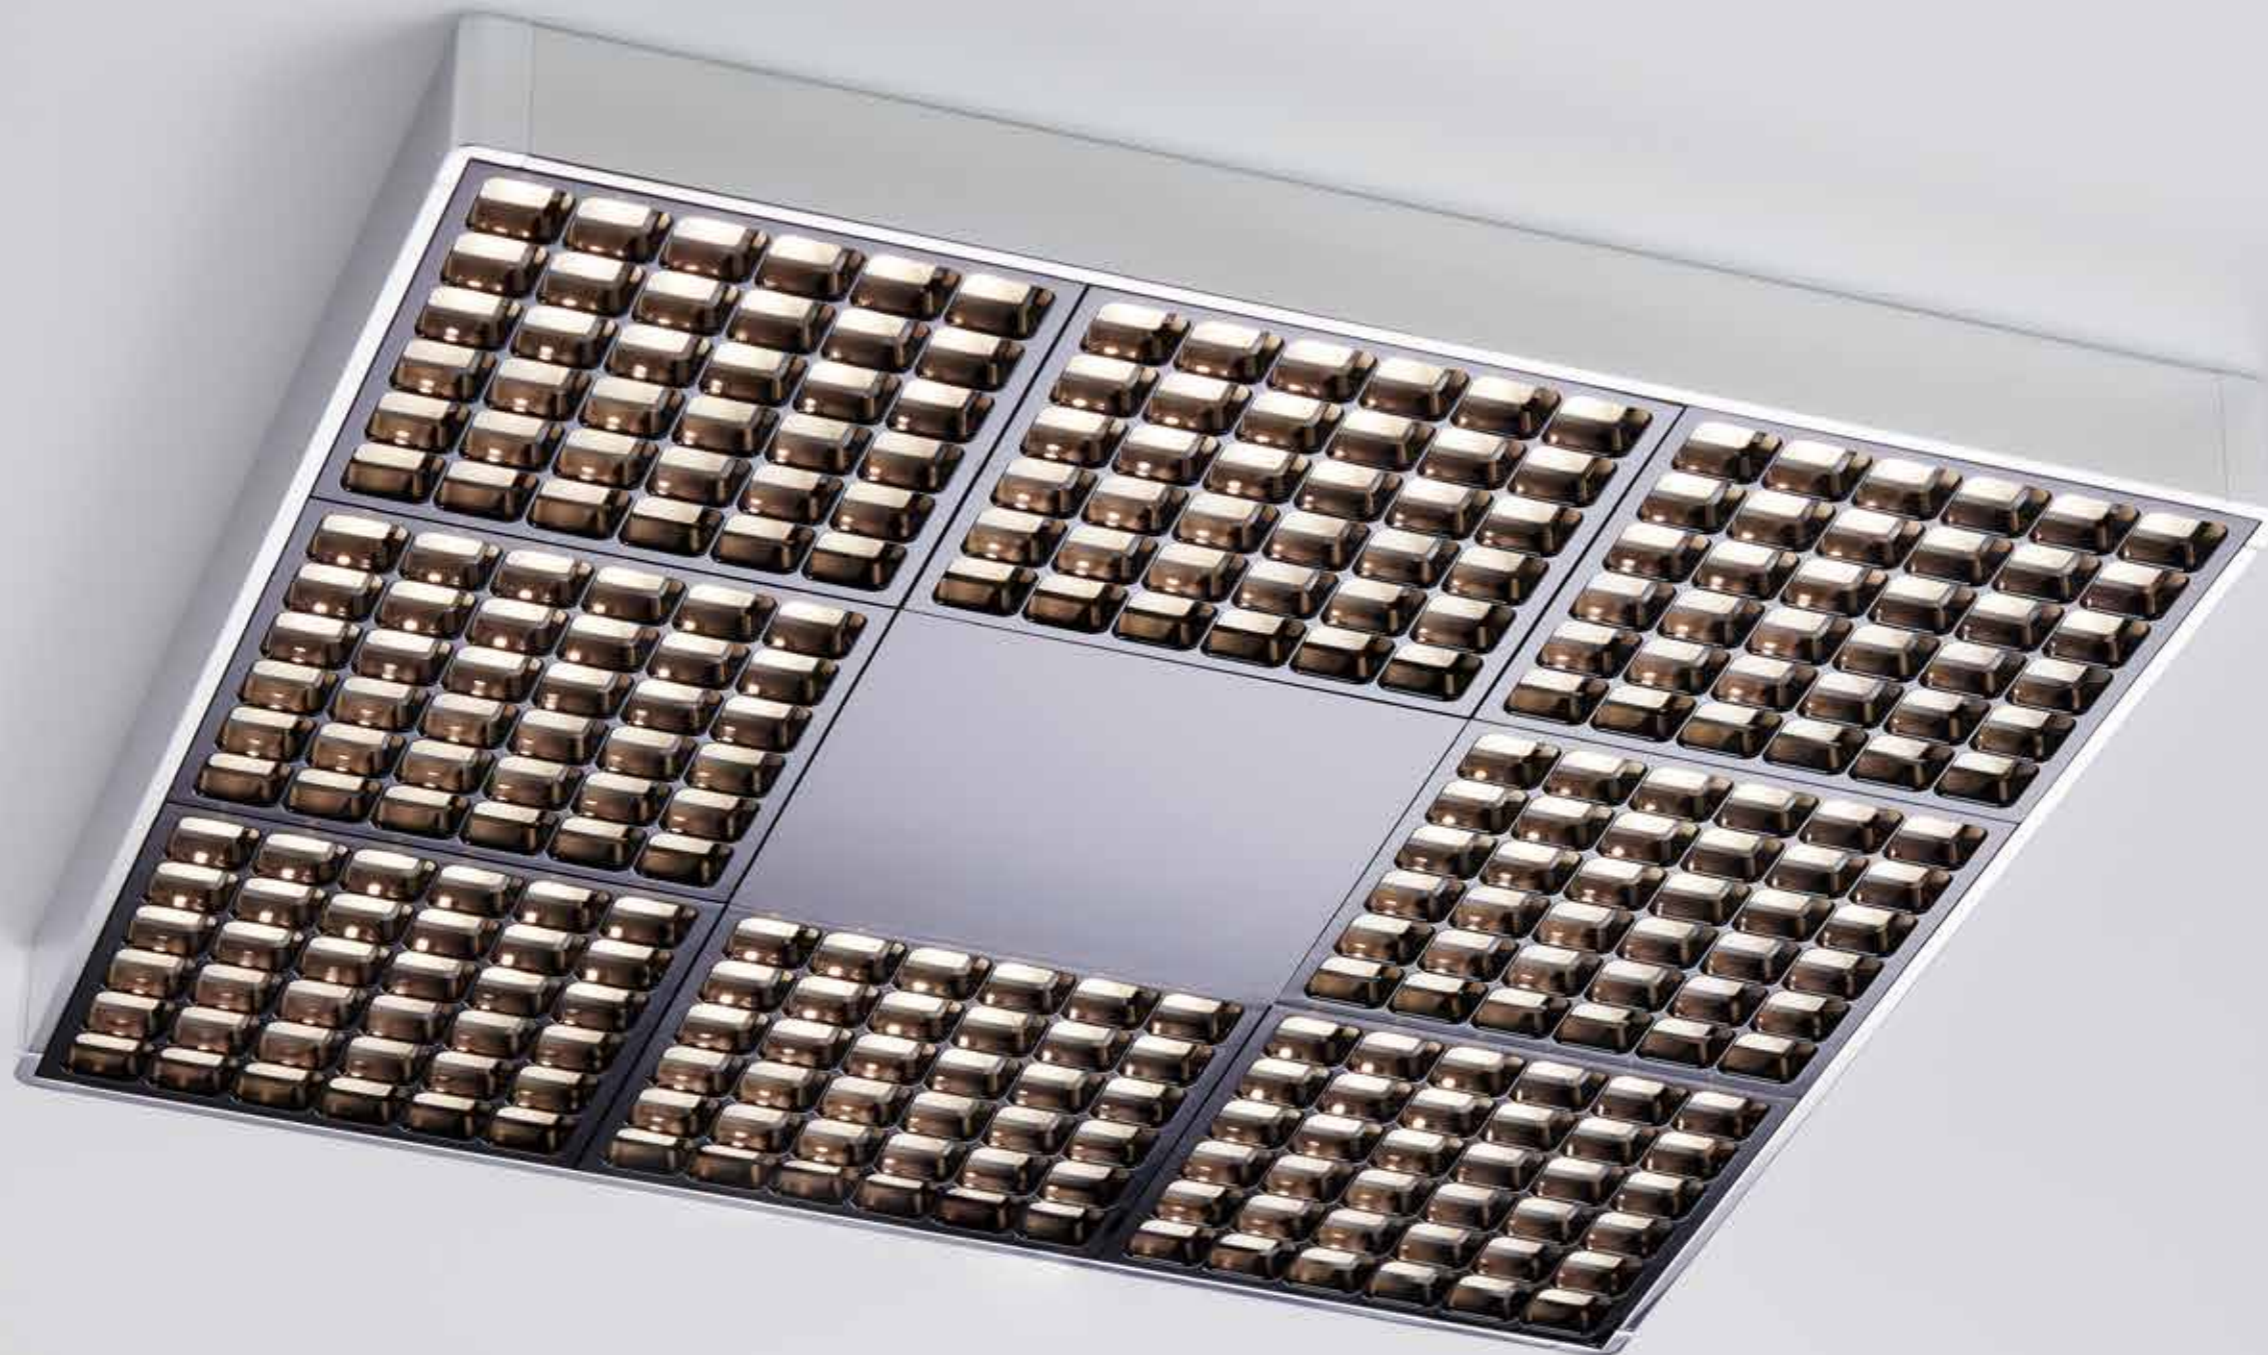

XT-A DIRECT SQUARE 42X42

2700K

RAHMEN / RASTER

satin / black
satin / white
alu pol / black
alu pol / white
white / white

GX75-1
GX75-0
GX75-3
GX75-2
GX75-4

€ exkl.

673,95
673,95
768,07
768,07
673,95

€ inkl. 19% MwSt.