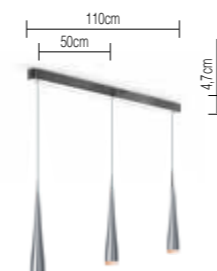

LEUCHTE / KABEL / OPTIK / BEFESTIGUNG	€ exkl.	€ inkl. 19% MwSt.
TRACE 3/110	alu pol / grey / china / alu pol CGN13-3	1.468,91	1.748,00
	alu pol / grey / glow / alu pol CGN13-5	1.300,84	1.548,00
	alu pol / white / alu pol / alu pol CGN13-0	1.468,91	1.748,00

A - A++ | dimmbar | 2700K | 3x 16W | CRI >90 | china, glow, alu pol: 3x 600lm

warmDIM

GRAND NICE konfigurierbare Varianten siehe **CHOICE**