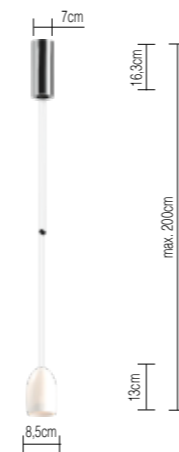

OH CHINA LED

UP ROUND 7

LEUCHTE / BEFESTIGUNG

china / alu pol

COC00-8

€ exkl.

€ inkl. 19% MwSt.

469,75

559,00

IN

china / white

COC01-8

418,49

498,00

A - A++ | dimmbar | 2700K | 11W | 460lm | CRI >90