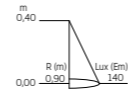

EYE

				€ exkl.	€ inkl. 19% MwSt.
IN	chrome	SE30-0	276,47	329,00	
	copper	SE30-1	301,68	359,00	
	black	SE30-2	276,47	329,00	
	white	SE30-3	276,47	329,00	

A - A++ | dimmbar | 2700K | 11W | 436lm | CRI >90