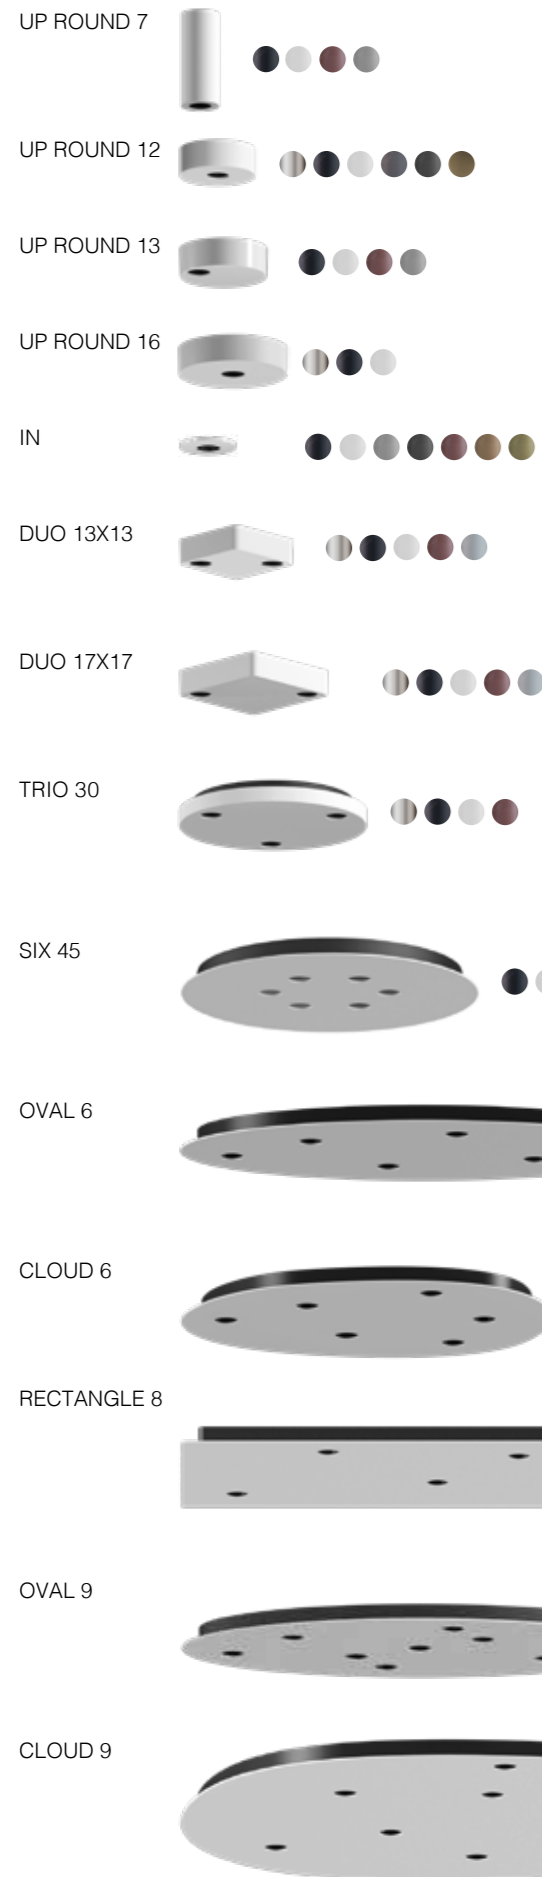

FIXTURE

WALL / CEILING