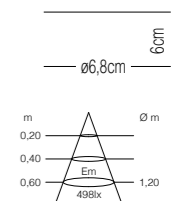

TRACE 3/130	china / alu pol / black	CMY13-7	1.805,04	2.148,00
MY	konfigurierbare Varianten siehe CHOICE			

A - A++ | dimmbar | 2700K | 3x 18W | 3x 900lm | CRI >90

MY konfigurierbare Varianten siehe **CHOICE**