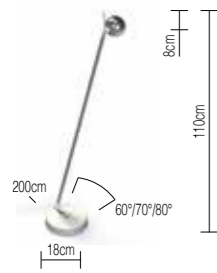

1.135,00

D | Dimmer integriert | 2700K | B15D | Eco70W | 990lm | CRI 100

FALLING STAR FLOOR

LEUCHTE / KABEL / FUSS	€ exkl.	€ inkl. 19% MwSt.
matt black / black / black DS17-0	348,74	415,00
chrome / white / white DS17-1	348,74	415,00
chrome / black / black DS04-2	348,74	415,00