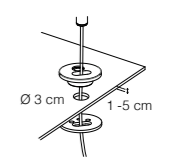

JOHN TABLE

JOHN BODY			€ exkl.	€ inkl. 19% MwSt.
2700K	white	TC06-0	350,42	417,00
	black	TC06-2	350,42	417,00
	sand	TC06-4	350,42	417,00
	charcoal	TC06-6	350,42	417,00
	titan	TC06-8	350,42	417,00

A - A++ | Dimmer integriert | 2700K | 13W | 569lm | CRI >90

3500K	white	TC06-1	350,42	417,00
	black	TC06-3	350,42	417,00
	sand	TC06-5	350,42	417,00
	charcoal	TC06-7	350,42	417,00
	titan	TC06-9	350,42	417,00

A - A++ | Dimmer integriert | 3500K | 13W | 965lm | CRI >80

JOHN TABLE			€ exkl.	€ inkl. 19% MwSt.
white	TC20-0	63,87	76,00	
black	TC20-1	63,87	76,00	
sand	TC20-4	63,87	76,00	
charcoal	TC20-6	63,87	76,00	
titan	TC20-8	63,87	76,00	

ADAPTER weitere Adapter auf Anfrage siehe **INFO**

JOHN PIN

2700K	white	TC07-0	390,76	465,00
	black	TC07-2	390,76	465,00
	sand	TC07-4	390,76	465,00
	charcoal	TC07-6	390,76	465,00
	titan	TC07-8	390,76	465,00

A - A++ | Dimmer integriert | 2700K | 13W | 569lm | CRI >90

3500K	white	TC07-1	390,76	465,00
	black	TC07-3	390,76	465,00
	sand	TC07-5	390,76	465,00
	charcoal	TC07-7	390,76	465,00
	titan	TC07-9	390,76	465,00

A - A++ | Dimmer integriert | 3500K | 13W | 965lm | CRI >80