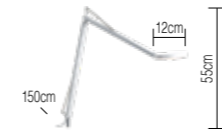

JOHN TABLE

JOHN BODY			€ exkl.	€ inkl. 19% MwSt.
2700K	white	TC06-0	350,42	417,00
	black	TC06-2	350,42	417,00
	sand	TC06-4	350,42	417,00
	charcoal	TC06-6	350,42	417,00
	titan	TC06-8	350,42	417,00

A - A++ | Dimmer integriert | 2700K | 13W | 569lm | CRI >90

3500K	white	TC06-1	350,42	417,00
	black	TC06-3	350,42	417,00
	sand	TC06-5	350,42	417,00
	charcoal	TC06-7	350,42	417,00
	titan	TC06-9	350,42	417,00

A - A++ | Dimmer integriert | 3500K | 13W | 965lm | CRI >80

JOHN TABLE			€ exkl.	€ inkl. 19% MwSt.
white	TC20-0	63,87	76,00	
black	TC20-1	63,87	76,00	
sand	TC20-4	63,87	76,00	
charcoal	TC20-6	63,87	76,00	
titan	TC20-8	63,87	76,00	

ADAPTER weitere Adapter auf Anfrage siehe **INFO**

JOHN PIN

2700K	white	TC07-0	390,76	465,00
	black	TC07-2	390,76	465,00
	sand	TC07-4	390,76	465,00
	charcoal	TC07-6	390,76	465,00
	titan	TC07-8	390,76	465,00

A - A++ | Dimmer integriert | 2700K | 13W | 569lm | CRI >90

3500K	white	TC07-1	390,76	465,00
	black	TC07-3	390,76	465,00
	sand	TC07-5	390,76	465,00
	charcoal	TC07-7	390,76	465,00
	titan	TC07-9	390,76	465,00

A - A++ | Dimmer integriert | 3500K | 13W | 965lm | CRI >80