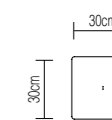

white / alu pol / grey / lens	CCO93-0	1.678,99	1.998,00
black / black / black / black	CCO93-1	1.676,47	1.995,00
white / white / white / white	CCO93-3	1.676,47	1.995,00