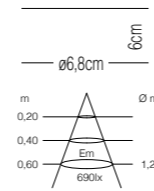

PARIS

LEUCHTE / KABEL / BEFESTIGUNG	€ exkl.	€ inkl. 19% MwSt.
UP ROUND 16 alu pol - china / black / alu pol	CPR05-1 723,53	861,00
alu pol - china / white / alu pol	CPR05-3 723,53	861,00
alu pol - china / maroon / alu pol	CPR05-2 723,53	861,00
alu pol - china / sand / alu pol	CPR05-4 723,53	861,00
alu pol - china / olive / alu pol	CPR05-5 723,53	861,00

LEUCHTE / KABEL / BEFESTIGUNG	€ exkl.	€ inkl. 19% MwSt.
IN alu pol - china / black / black	CPR01-1 649,58	773,00
alu pol - china / white / white	CPR01-3 649,58	773,00
alu pol - china / maroon / maroon	CPR01-2 649,58	773,00
alu pol - china / sand / sand	CPR01-4 649,58	773,00
alu pol - china / olive / olive	CPR01-5 649,58	773,00

A - A++ | dimmbar | 2700K | 16W | 550lm | CRI >90

warmDIM

LEUCHTE / KABEL / BEFESTIGUNG	€ exkl.	€ inkl. 19% MwSt.
TRACE 3/130 alu pol - china / black / alu pol	CPR13-1 2.147,06	2.555,00
alu pol - china / white / alu pol	CPR13-3 2.147,06	2.555,00
alu pol - china / maroon / alu pol	CPR13-2 2.147,06	2.555,00
alu pol - china / sand / alu pol	CPR13-4 2.147,06	2.555,00
alu pol - china / olive / alu pol	CPR13-5 2.147,06	2.555,00

A - A++ | dimmbar | 2700K | 3x 16W | 3x 550lm | CRI >90

warmDIM

PARIS konfigurierbare Varianten siehe **CHOICE**