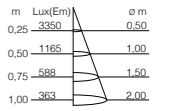

€ exkl.	€ inkl. 19% MwSt.
2700K	grey	FB12-2	348,74	415,00
A - A++ | Dimmer integriert | 2700K | 14W | 450lm | CRI >90				
3500K	grey	FB12-3	348,74	415,00
A - A++ | Dimmer integriert | 3500K | 14W | 600lm | CRI >80				
BILL TABLE	grey	FB20-0	79,83	95,00
BILL PIN		FB20-5	23,53	28,00