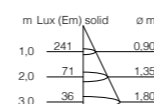

CLEAR

	LEUCHTE / ADAPTER		€ exkl.	€ inkl. 19% MwSt.
A - A++ | dimmbar, siehe CHOICE FIXTURE | 2700K | 8W | CRI >90 | white, china, alu pol: 468lm glow: 590lm | cabochon: 730lm | grey, maroon, olive, sand: 360lm | black, charcoal: 340lm	alu pol / white	NC31-8	137,81	164,00
	alu pol / grey	NC31-0	137,81	164,00
	alu pol / charcoal	NC31-06	137,81	164,00
	alu pol / black	NC31-01	137,81	164,00
	alu pol / maroon	NC31-02	137,81	164,00
	alu pol / olive	NC31-05	137,81	164,00
	alu pol / sand	NC31-04	137,81	164,00
	copper / maroon	NC31-7	163,87	195,00
	black / black	NC31-1	137,81	164,00
	black / charcoal	NC31-16	137,81	164,00
	white / white	NC31-3	137,81	164,00
	sand / sand	NC31-4	137,81	164,00
	olive / olive	NC31-5	137,81	164,00