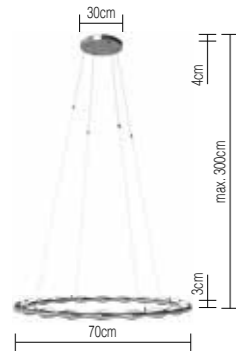

A - A++ | dimmbar | 2700K | 9x 11W | 9x 620lm | CRI >90

warmDIM

NICEONE RAIN konfigurierbare Varianten siehe **CHOICE**

MOVE AROUND

LEUCHTE / BEFESTIGUNG

chrome / white
copper / white

KM10-0
KM10-2

€ exkl. € inkl. 19% MwSt.
2.141,17 2.548,00
2.586,55 3.078,00