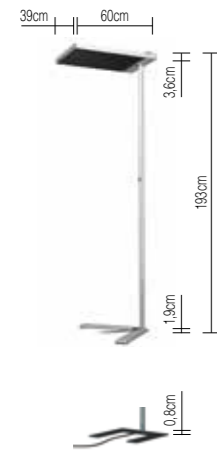

lightdim connect

Schwarmfunktion

PD51-0	102,52	122,00
--------	--------	--------

A - A++ | Sensor + Dimmer integriert | 3500K | 95W | 11847lm | CRI >80

XT-A FLOOR 4X55W LEUCHTSTOFF

V-BASE

satin / black	sensor	GX40-0	915,97	1.090,00
black / black	sensor	GX40-1	915,97	1.090,00
white / black	sensor	GX40-5	915,97	1.090,00
chrome / black	sensor	GX40-7	1.029,41	1.225,00