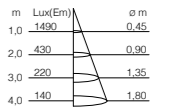

BODY'S

			€ exkl.	€ inkl. 19% MwSt.
HALOGEN	transparent green	BV01-0	880,67	1.048,00
	white	BV01-1	880,67	1.048,00

D | dimmbar | 2700K | R7s + G9, 180W | 2200lm | CRI 100

GEORGE WALL / CEILING

			€ exkl.	€ inkl. 19% MwSt.
HALOGEN	black-red	BJ01-0	485,71	578,00

D | dimmbar | 2700K | B15D, Eco70W | 990lm | CRI 100