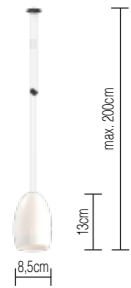

OH CHINA LED