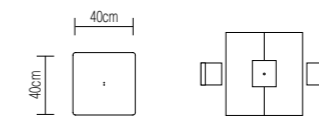

lightdim connect

Function	Model	€ exkl.	€ inkl. 19% MwSt.
Schwarmfunktion	PD51-0	102,52	122,00

€ exkl. € inkl. 19% MwSt.

XT-S FLOOR TWO

P-BASE

Color	Control	Model	€ exkl.	€ inkl. 19% MwSt.
white	sensor	XS45-3	1.809,24	2.153,00
charcoal	sensor	XS45-2	1.809,24	2.153,00