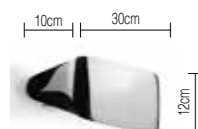

VICTOR LED

alu pol
bronze

BG53-2
BG53-1

€ exkl.	€ inkl. 19% MwSt.
415,97	495,00
491,60	585,00

50
50

A - A++ | dimmbar | 2700K | 15W | 800lm | CRI >90

HENRY

alu pol
bronze

HW00-0
HW00-1

€ exkl.	€ inkl. 19% MwSt.
575,63	685,00
693,28	825,00

50
50

A - A++ | dimmbar | 2700K | 22W | 1000lm | CRI >90

SIMPLE HALOGEN

alu pol
brass

FQ00-0
FQ01-2

€ exkl.	€ inkl. 19% MwSt.
214,29	255,00
283,19	337,00

50
50

D | dimmbar | 2700K | B15D | 100W | 864lm | CRI 100

SIMPLE LED

alu pol
brass
white

CWA85-0
CWA85-2
CWA85-3

€ exkl.	€ inkl. 19% MwSt.
390,76	465,00
441,18	525,00
390,76	465,00

50
50

A - A++ | dimmbar | 2700K | 12W | 240lm | CRI >90

WALL 6 konfigurierbare Varianten siehe **CHOICE**