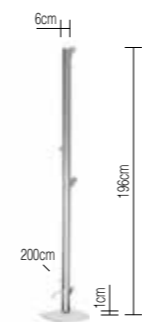

COLUMN A SET SPOT

FUSS / LEUCHE / OPTIK / INDIREKTE OPTIK

€ exkl. € inkl. 19% MwSt.