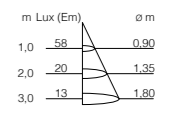

XT-S
75 - 77

CASE WALL / CEILING

€ exkl. € inkl. 19% MwSt.

16 alu pol-white FC45-0
A - A++ | dimmbar | 2700K | 10W | 490lm | CRI >90

308,40 367,00

24 alu pol-white FC40-0
A - A++ | dimmbar | 2700K | 12W | 580lm | CRI >90