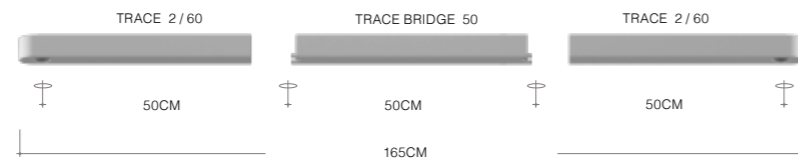

50

60

TRACE EXTENSION

25

30

50

60

BEISPIEL TRACE BRIDGE