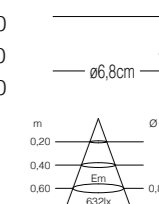

NICE

	LEUCHTE / KABEL + OPTIK / BEFESTIGUNG	€ exkl.	€ inkl. 19% MwSt.
UP ROUND 7	alu pol / grey / alu pol CNI00-0	368,07	438,00
	copper / maroon / maroon CNI00-7	393,28	468,00
	black / black / black CNI00-1	368,07	438,00
	white / white / white CNI00-3	368,07	438,00
IN	alu pol / grey / grey CNI01-0	309,24	368,00
	copper / maroon / maroon CNI01-7	335,29	399,00
	black / black / black CNI01-1	309,24	368,00
	white / white / white CNI01-3	309,24	368,00

A - A++ | dimmbar | 2700K | 11W | CRI >90
grey: 300lm | maroon: 290lm | black: 280lm | white: 350lm

warmDIM

	LEUCHTE / KABEL + OPTIK / BEFESTIGUNG	€ exkl.	€ inkl. 19% MwSt.
TRACE 3/110	alu pol / grey / alu pol CNI13-0	1.091,60	1.299,00
	copper / maroon / maroon CNI13-7	1.173,11	1.396,00
	black / black / black CNI13-1	1.091,60	1.299,00
	white / white / white CNI13-3	1.091,60	1.299,00

A - A++ | dimmbar | 2700K | 3x 11W | CRI >90
grey: 3x 300lm | maroon: 3x 290lm | black: 3x 280lm | white: 3x 350lm

warmDIM

NICE konfigurierbare Varianten siehe **CHOICE**

NICE RAIN

	LEUCHTE / KABEL + OPTIK / BEFESTIGUNG	€ exkl.	€ inkl. 19% MwSt.
TRIO 30	alu pol / grey / white CNI03-0	1.117,65	1.330,00
	copper / maroon / white CNI03-7	1.216,81	1.448,00
	black / black / black CNI03-1	1.117,65	1.330,00
	white / white / white CNI03-3	1.117,65	1.330,00

A - A++ | dimmbar | 2700K | 3x 11W | CRI >90
grey: 3x 300lm | maroon: 3x 290lm | black: 3x 280lm | white: 3x 350lm

warmDIM

	LEUCHTE / KABEL + OPTIK / BEFESTIGUNG	€ exkl.	€ inkl. 19% MwSt.
OVAL 6	alu pol / grey / white CNI06-0	2.205,88	2.625,00
	copper / maroon / white CNI06-7	2.373,95	2.825,00
	black / black / black CNI06-1	2.205,88	2.625,00
	white / white / white CNI06-3	2.205,88	2.625,00

A - A++ | dimmbar | 2700K | 6x 11W | CRI >90
grey: 6x 300lm | maroon: 6x 290lm | black: 6x 280lm | white: 6x 350lm

warmDIM