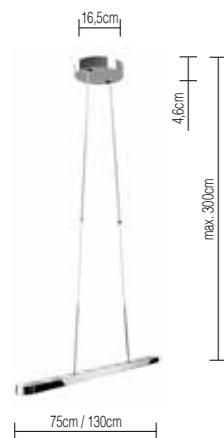

DANCE LED

LEUCHTE / BEFESTIGUNG

€ exkl. € inkl. 19% MwSt.

6	alu pol / alu pol	FA32-0	863,87	1.028,00	
A - A++ dimmbar 2700K CRI >90					warmDIM
10	alu pol / alu pol	FA30-0	1.132,77	1.348,00	
A - A++ dimmbar 2700K CRI >90					warmDIM