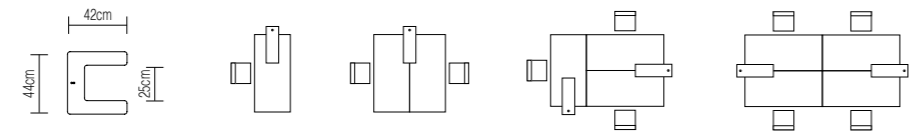

lightdim connect S

Schwarmfunktion

PD51-3 102,52 122,00

A - A++ | Sensor + Dimmer integriert | 3500K | 111W | 14140lm | CRI >80

85
15

XT-A FLOOR PLUS Q

P-BASE		sensor		€ exkl.	€ inkl. 19% MwSt.
satin / black		XA38-0	1.539,49	1.832,00	
satin / white		XA38-1	1.539,49	1.832,00	
black / black		XA38-2	1.539,49	1.832,00	
white / white		XA38-3	1.539,49	1.832,00	
chrome / black		XA38-5	1.629,41	1.939,00	
chrome / white		XA38-6	1.629,41	1.939,00	