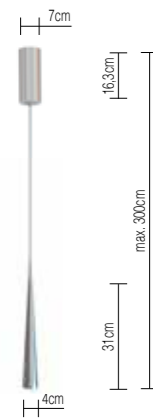

A - A++ | dimmbar | 2700K | 3x 16W | 3x 550lm | CRI >90

warmDIM

PARIS konfigurierbare Varianten siehe **CHOICE**

NICEONE

	LEUCHTE / KABEL / BEFESTIGUNG		€ exkl.	€ inkl. 19% MwSt.
UP ROUND 7	alu pol / grey / alu pol	CNO00-0	378,15	450,00
	copper / maroon / maroon	CNO00-7	404,20	481,00
	black / black / black	CNO00-1	378,15	450,00
	white / white / white	CNO00-3	378,15	450,00
	raw / charcoal / black	CNO00-8	378,15	450,00
IN	alu pol / grey / grey	CNO01-0	321,01	382,00
	copper / maroon / maroon	CNO01-7	347,06	413,00
	black / black / black	CNO01-1	321,01	382,00
	white / white / white	CNO01-3	321,01	382,00
	raw / charcoal / black	CNO01-8	321,01	382,00