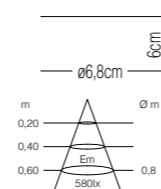

NICE

	LEUCHTE / KABEL + OPTIK / BEFESTIGUNG	€ exkl.	€ inkl. 19% MwSt.
UP ROUND 7	alu pol / grey / alu pol CNI00-0	368,07	438,00
	copper / maroon / maroon CNI00-7	393,28	468,00
	black / black / black CNI00-1	368,07	438,00
	white / white / white CNI00-3	368,07	438,00
IN	alu pol / grey / grey CNI01-0	309,24	368,00
	copper / maroon / maroon CNI01-7	335,29	399,00
	black / black / black CNI01-1	309,24	368,00
	white / white / white CNI01-3	309,24	368,00

A - A++ | dimmbar | 2700K | 11W | CRI >90
grey: 300lm | maroon: 290lm | black: 280lm | white: 350lm

warmDIM

	LEUCHTE / KABEL + OPTIK / BEFESTIGUNG	€ exkl.	€ inkl. 19% MwSt.
TRACE 3/110	alu pol / grey / alu pol CNI13-0	1.091,60	1.299,00
	copper / maroon / maroon CNI13-7	1.173,11	1.396,00
	black / black / black CNI13-1	1.091,60	1.299,00
	white / white / white CNI13-3	1.091,60	1.299,00

A - A++ | dimmbar | 2700K | 3x 11W | CRI >90
grey: 3x 300lm | maroon: 3x 290lm | black: 3x 280lm | white: 3x 350lm

warmDIM

NICE konfigurierbare Varianten siehe **CHOICE**

NICE RAIN

	LEUCHTE / KABEL + OPTIK / BEFESTIGUNG	€ exkl.	€ inkl. 19% MwSt.
TRIO 30	alu pol / grey / white CNI03-0	1.117,65	1.330,00
	copper / maroon / white CNI03-7	1.216,81	1.448,00
	black / black / black CNI03-1	1.117,65	1.330,00
	white / white / white CNI03-3	1.117,65	1.330,00

A - A++ | dimmbar | 2700K | 3x 11W | CRI >90
grey: 3x 300lm | maroon: 3x 290lm | black: 3x 280lm | white: 3x 350lm

warmDIM

	LEUCHTE / KABEL + OPTIK / BEFESTIGUNG	€ exkl.	€ inkl. 19% MwSt.
OVAL 6	alu pol / grey / white CNI06-0	2.205,88	2.625,00
	copper / maroon / white CNI06-7	2.373,95	2.825,00
	black / black / black CNI06-1	2.205,88	2.625,00
	white / white / white CNI06-3	2.205,88	2.625,00

A - A++ | dimmbar | 2700K | 6x 11W | CRI >90
grey: 6x 300lm | maroon: 6x 290lm | black: 6x 280lm | white: 6x 350lm

warmDIM