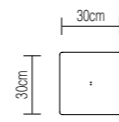

FUSS / LEUCHTE / OPTIK

white / alu pol / lens
white / alu pol / grey
black / black / black
white / white / white

CCO96-8
CCO96-0
CCO96-1
CCO96-3

€ exkl.	€ inkl. 19% MwSt.
838,65	998,00
836,13	995,00
836,13	995,00
836,13	995,00