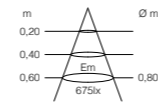

MY konfigurierbare Varianten siehe **CHOICE**

GLOBE 12

UP ROUND 12

LEUCHTE / BEFESTIGUNG

titan / titan	CGL87-0
charcoal / charcoal	CGL87-2
bronze / bronze	CGL87-4

€ exkl. € inkl. 19% MwSt.

517,65	616,00
517,65	616,00
517,65	616,00