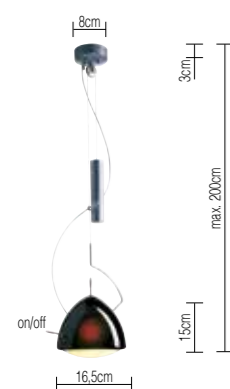

A - A++ | dimmbar | 2700K | 3x 11W | CRI >90 | glow: 3x 340lm | grey: 3x 310lm | black: 3x 310lm | white: 3x 330lm

warmDIM

GRAND STRAIGHT

konfigurierbare Varianten siehe **CHOICE**

GEORGE SUSPENSION HALOGEN