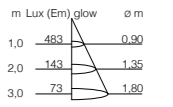

LEUCHTE + BEFESTIGUNG / OPTIK		€ exkl.	€ inkl. 19% MwSt.
UP ROUND 12	alu pol / cabochon	CCL87-8	275,63	328,00
	alu pol / glow	CCL87-0	273,11	325,00
	black / black	CCL87-1	273,11	325,00
	white / white	CCL87-3	273,11	325,00

A - A++ | dimmbar | 2700K | 8W | CRI >90 | cabochon: 520lm | glow: 420lm
black: 240lm | white: 330lm

DUO 17X17	alu pol / cabochon	CCL02-8	520,17	619,00
	alu pol / glow	CCL02-0	516,81	615,00
	black / black	CCL02-1	516,81	615,00
	white / white	CCL02-3	516,81	615,00

A - A++ | dimmbar | 2700K | 2x 8W | CRI >90 | cabochon: 2x 520lm | glow: 2x 420lm
black: 2x 240lm | white: 2x 330lm

warmDIM

warmDIM