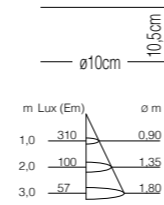

GLOBE CEILING 12

				€ exkl.	€ inkl. 19% MwSt.
IN	alu pol	SE20-0	276,47	329,00	
	copper	SE20-1	301,68	359,00	
	black	SE20-2	276,47	329,00	
	white	SE20-3	276,47	329,00	

A - A++ | dimmbar | 2700K | 12W | 680lm | CRI >90