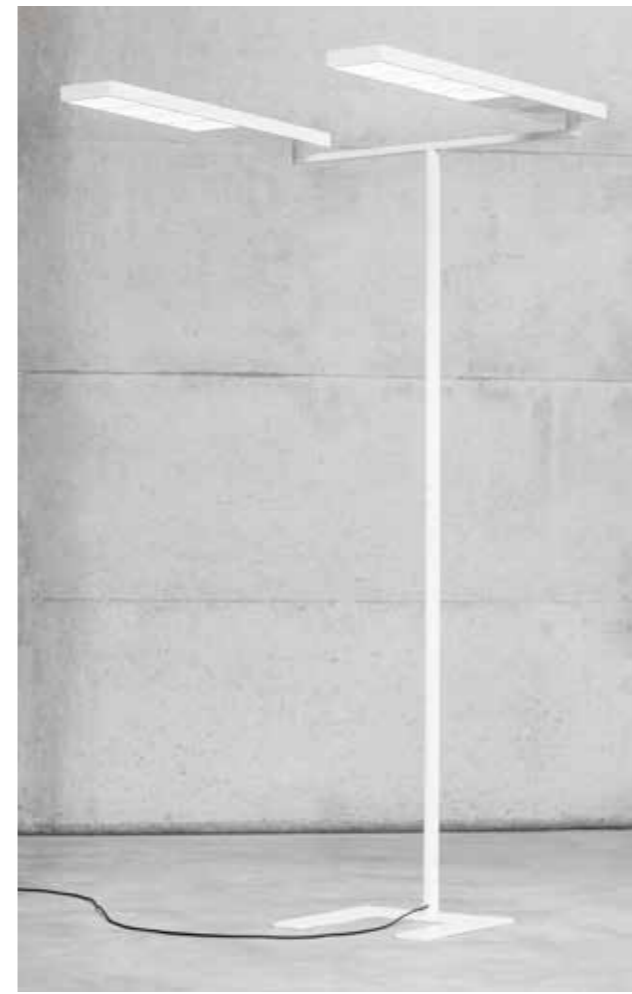

lightdim connect S

Schwarmfunktion

PD51-3 102,52 122,00

A - A++ | Sensor + Dimmer integriert | 3500K | 125W | 13500lm | CRI >80

85
15

XT-A FLOOR PLUS D

		sensor		€ exkl.	€ inkl. 19% MwSt.
black / black		XA90-2	2.099,16	2.498,00	
white / white		XA90-3	2.099,16	2.498,00	
titan / black		XA90-9	2.099,16	2.498,00	