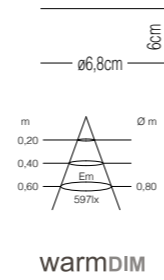

OH LED

LEUCHTE / BEFESTIGUNG

€ exkl. € inkl. 19% MwSt.

UP ROUND 7	alu pol / alu pol	COL00-0	469,75	559,00
	brass / black	COL00-2	517,65	616,00
IN	alu pol / white	COL01-0	418,49	498,00
	brass / black	COL01-2	460,50	548,00

A - A++ | dimmbar | 2700K | 11W | 500lm | CRI >90

warmDIM

TRACE 3/110	alu pol / alu pol	COL13-0	1.406,72	1.674,00
	brass / black	COL13-2	1.547,06	1.841,00

A - A++ | dimmbar | 2700K | 3x 11W | 3x 500lm | CRI >90

warmDIM

OH konfigurierbare Varianten siehe **CHOICE**