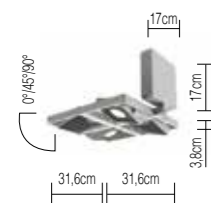

STUDIO QUATTRO WALL / CEILING

LEUCHE + BEFESTIGUNG / ABDECKUNG € exkl. € inkl. 19% MwSt.

2700K	alu pol / white	SP30-1	1.626,05	1.935,00
	satin / white	SP30-6	1.626,05	1.935,00
	alu pol / black	SP30-8	1.626,05	1.935,00
	satin / black	SP30-2	1.626,05	1.935,00

LENS 3 NUR FÜR 2700K

	flood	SP40-2	12,61	15,00
	medium (GRUNDAUSSTATTUNG)	SP40-0	12,61	15,00
	spot	SP40-1	12,61	15,00

A - A++ | dimmbar | 2700K | 4x 16W | 4x 650lm | CRI >90

3500K	alu pol / white	SP30-0	1.626,05	1.935,00
	satin / white	SP30-7	1.626,05	1.935,00
	alu pol / black	SP30-9	1.626,05	1.935,00
	satin / black	SP30-3	1.626,05	1.935,00

A - A++ | dimmbar | 3500K | 4x 15W | 4x 689lm | CRI >80

warmDIM

XT-A DIRECT 15X15

RAHMEN / RASTER € exkl. € inkl. 19% MwSt.

2700K IN	satin / black	XA76-0	258,82	308,00
	satin / white	XA76-1	258,82	308,00
	black / black	XA76-2	258,82	308,00
	alu pol / white	XA76-6	258,82	308,00
	white / white	XA76-3	258,82	308,00

A - A++ | dimmbar | 2700K | 6W | 520lm | CRI >90

3500K IN	satin / black	XA70-0	258,82	308,00
	satin / white	XA70-1	258,82	308,00
	black / black	XA70-2	258,82	308,00
	alu pol / white	XA70-6	258,82	308,00
	white / white	XA70-3	258,82	308,00

A - A++ | dimmbar 1-10V | 3500K | 6W | 600lm | CRI >80

2700K UP	satin / black	XA77-0	301,68	359,00
	satin / white	XA77-1	301,68	359,00
	black / black	XA77-2	301,68	359,00
	alu pol / white	XA77-6	301,68	359,00
	white / white	XA77-3	301,68	359,00

A - A++ | dimmbar | 2700K | 6W | 520lm | CRI >90

3500K UP	satin / black	XA71-0	301,68	359,00
	satin / white	XA71-1	301,68	359,00
	black / black	XA71-2	301,68	359,00
	alu pol / white	XA71-6	301,68	359,00
	white / white	XA71-3	301,68	359,00

A - A++ | dimmbar 1-10V | 3500K | 6W | 600lm | CRI >80