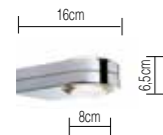

SHY GLOBE HALOGEN

LEUCHTE / OPTIK		€ exkl.	€ inkl. 19% MwSt.	
DUO	alu pol	250,42	298,00	

50
50

D | dimmbar | 2700K | G9 | 48W | 480lm | CRI 100