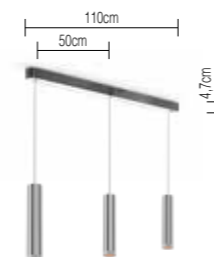

LEUCHTE / KABEL / OPTIK / BEFESTIGUNG		€ exkl.	€ inkl. 19% MwSt.
TRACE 3/110	alu pol / grey / glow / alu pol	CGS13-8	1.242,86	1.479,00
	alu pol / grey / grey / alu pol	CGS13-0	1.242,86	1.479,00
	black / black / black / black	CGS13-1	1.242,86	1.479,00
	white / white / white / white	CGS13-3	1.242,86	1.479,00

A - A++ | dimmbar | 2700K | 3x 11W | CRI >90 | glow: 3x 340lm | grey: 3x 310lm | black: 3x 310lm | white: 3x 330lm

warmDIM

GRAND STRAIGHT

konfigurierbare Varianten siehe **CHOICE**