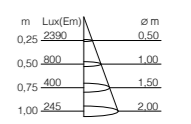

JOHN TABLE

JOHN BODY			€ exkl.	€ inkl. 19% MwSt.
2700K	white	TC06-0	350,42	417,00
	black	TC06-2	350,42	417,00
	sand	TC06-4	350,42	417,00
	charcoal	TC06-6	350,42	417,00
	titan	TC06-8	350,42	417,00

A - A++ | Dimmer integriert | 2700K | 13W | 569lm | CRI >90

3500K	white	TC06-1	350,42	417,00
	black	TC06-3	350,42	417,00
	sand	TC06-5	350,42	417,00
	charcoal	TC06-7	350,42	417,00
	titan	TC06-9	350,42	417,00

A - A++ | Dimmer integriert | 3500K | 13W | 965lm | CRI >80

JOHN TABLE			€ exkl.	€ inkl. 19% MwSt.
white	TC20-0	63,87	76,00	
black	TC20-1	63,87	76,00	
sand	TC20-4	63,87	76,00	
charcoal	TC20-6	63,87	76,00	
titan	TC20-8	63,87	76,00	

ADAPTER weitere Adapter auf Anfrage siehe **INFO**

JOHN PIN

2700K	white	TC07-0	390,76	465,00
	black	TC07-2	390,76	465,00
	sand	TC07-4	390,76	465,00
	charcoal	TC07-6	390,76	465,00
	titan	TC07-8	390,76	465,00

A - A++ | Dimmer integriert | 2700K | 13W | 569lm | CRI >90

3500K	white	TC07-1	390,76	465,00
	black	TC07-3	390,76	465,00
	sand	TC07-5	390,76	465,00
	charcoal	TC07-7	390,76	465,00
	titan	TC07-9	390,76	465,00

A - A++ | Dimmer integriert | 3500K | 13W | 965lm | CRI >80