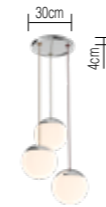

PALLA 16 RAIN

TRIO 30

LEUCHTE / KABEL / BEFESTIGUNG
alu pol - white / grey / alu pol
alu pol - white / olive-sand-maroon / alu pol
black - white / black / black

CPA03-0
CPA03-8
CPA03-1

1.449,58 1.725,00
1.449,58 1.725,00
1.449,58 1.725,00

A - A++ | dimmbar | 2700K | 3x 11W | 3x 600lm | CRI >90

warmDIM

PALLA 16 RAIN konfigurierbare Varianten siehe **CHOICE**