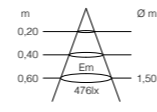

A - A++ | dimmbar | 2700K | 50W | 3380lm | CRI >90

warmDIM

MOVE ALONG

LEUCHTE / BEFESTIGUNG

chrome / alu pol
copper / white

KM02-0
KM02-2

994,12 1.183,00
1.216,81 1.448,00

6
A - A++ | dimmbar | 2700K | 16W | 906lm | CRI >90