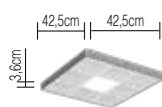

XT-A DIRECT SQUARE 42X42

2700K

RAHMEN / RASTER

satin / black
satin / white
alu pol / black
alu pol / white
white / white

GX75-1
GX75-0
GX75-3
GX75-2
GX75-4

€ exkl.

673,95
673,95
768,07
768,07
673,95

€ inkl. 19% MwSt.