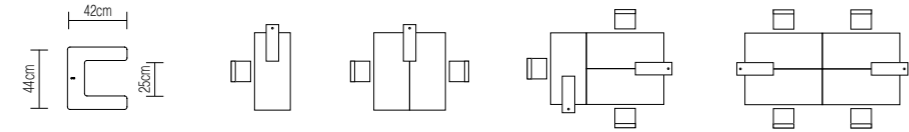

lightdim connect S

Schwarmfunktion

PD51-3 102,52 122,00

A - A++ | Sensor + Dimmer integriert | 3500K | 92W | 11467lm | CRI >80

85
15