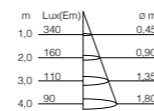

BODY'S

			€ exkl.	€ inkl. 19% MwSt.
HALOGEN	transparent green	BV01-0	880,67	1.048,00
	white	BV01-1	880,67	1.048,00

D | dimmbar | 2700K | R7s + G9, 180W | 2200lm | CRI 100

GEORGE WALL / CEILING

			€ exkl.	€ inkl. 19% MwSt.
HALOGEN	black-red	BJ01-0	485,71	578,00

D | dimmbar | 2700K | B15D, Eco70W | 990lm | CRI 100