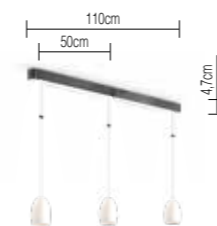

TRACE 3/110

china / alu pol

COC13-8

1.406,72

1.674,00

A - A++ | dimmbar | 2700K | 3x 11W | 3x 460lm | CRI >90

OH CHINA

konfigurierbare Varianten

siehe **CHOICE**