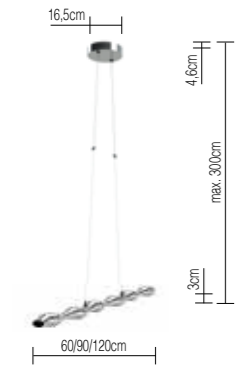

MOVE AROUND

LEUCHTE / BEFESTIGUNG

chrome / white
copper / white

KM10-0
KM10-2

€ exkl. € inkl. 19% MwSt.
2.141,17 2.548,00
2.586,55 3.078,00

A - A++ | dimmbar | 2700K | 50W | 3380lm | CRI >90

warmDIM

MOVE ALONG

LEUCHTE / BEFESTIGUNG

chrome / alu pol
copper / white

KM02-0
KM02-2

994,12 1.183,00
1.216,81 1.448,00

6
A - A++ | dimmbar | 2700K | 16W | 906lm | CRI >90

warmDIM

chrome / alu pol
copper / white

KM01-0
KM01-2

1.124,37 1.338,00
1.375,63 1.637,00

9
A - A++ | dimmbar | 2700K | 23W | 1359lm | CRI >90

warmDIM

chrome / alu pol
copper / white

KM00-0
KM00-2

1.253,78 1.492,00
1.552,94 1.848,00

12
A - A++ | dimmbar | 2700K | 28W | 1812lm | CRI >90

warmDIM