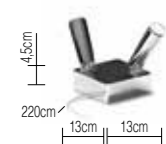

CLEAR TABLE / FLOOR

	LEUCHTE + BEFESTIGUNG / OPTIK		€ exkl.	€ inkl. 19% MwSt.
BASE DUO 13X13	alu pol / cabochon	CCL90-8	519,33	618,00
	alu pol / glow	CCL90-0	516,81	615,00
	black / black	CCL90-1	516,81	615,00
	white / white	CCL90-3	516,81	615,00

A - A++ | Schnurzwischenschalter integriert | 2700K | 2x 8W | CRI >90
cabochon: 2x 520lm | glow: 2x 420lm | black: 2x 240lm | white: 2x 330lm

CLEAR konfigurierbare Varianten siehe **CHOICE**

warmDIM