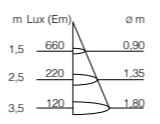

XT SPOT

14cm

			€ exkl.	€ inkl. 19% MwSt.
2700K	white	DK20-1	214,29	255,00

A - A++ | dimmbar | 2700K | 12W | 570lm | CRI >90

3500K	white	DK20-2	214,29	255,00

A - A++ | dimmbar | 3500K | 12W | 800lm | CRI >80

Lens 3

			€ exkl.	€ inkl. 19% MwSt.
flood		SP40-2	12,61	15,00
medium (GRUNDAUSSTATTUNG)		SP40-0	12,61	15,00
spot		SP40-1	12,61	15,00