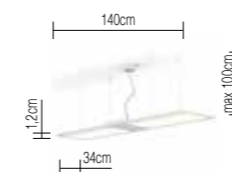

XT-S CEILING 140

LEUCHTE / BEFESTIGUNG			€ exkl.	€ inkl. 19% MwSt.
white / white	sensor	XS51-3	1.601,68	1.906,00
charcoal / white	sensor	XS51-2	1.601,68	1.906,00

lightdim connect

Schwarmfunktion (FÜR SENSORLEUCHTEN)	PD51-0	102,52	122,00

A - A++ | dimmbare mit Taster (je Leuchte 1 Taster erforderlich) | Folgende Lichtfarben können mit der beiliegenden Fernbedienung eingestellt werden: 2700K-3000K-3500K-4000K-5000K-6000K 96W | 10970lm | CRI >80