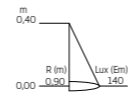

EYE

				€ exkl.	€ inkl. 19% MwSt.
IN	chrome	SE30-0	276,47	329,00	
	copper	SE30-1	301,68	359,00	
	black	SE30-2	276,47	329,00	
	white	SE30-3	276,47	329,00	

A - A++ | dimmbar | 2700K | 11W | 436lm | CRI >90

				€ exkl.	€ inkl. 19% MwSt.
UP	chrome	SE35-0	348,74	415,00	
	copper	SE35-1	390,76	465,00	
	black	SE35-2	348,74	415,00	
	white	SE35-3	348,74	415,00	

A - A++ | dimmbar | 2700K | 11W | 436lm | CRI >90

GEORGE HALOGEN

				€ exkl.	€ inkl. 19% MwSt.
WALL / CEILING	black-red	BJ01-0	485,71	578,00	
NIGHT	black-red	BJ07-0	525,21	625,00	

D | dimmbar | 2700K | B15D | Eco 70W | 990lm | CRI 100