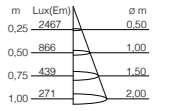

€ exkl.	€ inkl. 19% MwSt.
2700K	grey	FB12-2	348,74	415,00
A - A++ | Dimmer integriert | 2700K | 14W | 450lm | CRI >90				
3500K	grey	FB12-3	348,74	415,00
A - A++ | Dimmer integriert | 3500K | 14W | 600lm | CRI >80				
BILL TABLE	grey	FB20-0	79,83	95,00
BILL PIN		FB20-5	23,53	28,00