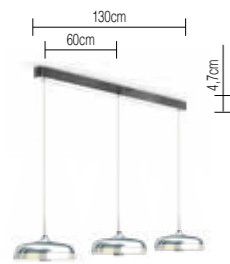

LEUCHTE / KABEL / BEFESTIGUNG	€ exkl.	€ inkl. 19% MwSt.
TRACE 3/130 alu pol - china / black / alu pol	CPR13-1 2.147,06	2.555,00
alu pol - china / white / alu pol	CPR13-3 2.147,06	2.555,00
alu pol - china / maroon / alu pol	CPR13-2 2.147,06	2.555,00
alu pol - china / sand / alu pol	CPR13-4 2.147,06	2.555,00
alu pol - china / olive / alu pol	CPR13-5 2.147,06	2.555,00

A - A++ | dimmbar | 2700K | 3x 16W | 3x 550lm | CRI >90

warmDIM

PARIS konfigurierbare Varianten siehe **CHOICE**