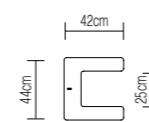

C-BASE

				€ exkl.	€ inkl. 19% MwSt.
satin / black	sensor	CX42-0	1.553,78	1.849,00	
satin / white	sensor	CX42-3	1.553,78	1.849,00	
black / black	sensor	CX42-1	1.553,78	1.849,00	
white / white	sensor	CX42-4	1.553,78	1.849,00	
white / black	sensor	CX42-2	1.553,78	1.849,00	
chrome / black	sensor	CX42-5	1.666,38	1.983,00	
chrome / white	sensor	CX42-7	1.666,38	1.983,00	
raw / black	sensor	CX42-8		auf Anfrage	
titan / black	sensor	CX42-9	1.553,78	1.849,00	

lightdim connect

Schwarmfunktion

PD51-0	102,52	122,00

A - A++ | Sensor + Dimmer integriert | 3500K | 95W | 11847lm | CRI >80