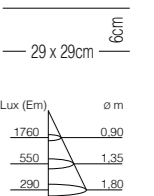

STUDIO SPOT

2700K	RAHMEN + BEFESTIGUNG / ABDECKUNG		€ exkl.	€ inkl. 19% MwSt.
TRACE 3/70	alu pol / white	SP50-1	911,76	1.085,00
	alu pol / black	SP50-8	911,76	1.085,00

A - A++ | dimmbar | 2700K | 3x 16W | 3x 650lm | CRI >90

warmDIM

2700K	RAHMEN / ABDECKUNG + BEFESTIGUNG		€ exkl.	€ inkl. 19% MwSt.
EURO	alu pol / white	SP03-1	289,92	345,00
	satin / white	SP03-6	289,92	345,00
	alu pol / black	SP03-8	289,92	345,00
	satin / black	SP03-2	289,92	345,00

A - A++ | dimmbar | 2700K | 16W | 650lm | CRI >90

warmDIM

3500K	RAHMEN / ABDECKUNG + BEFESTIGUNG		€ exkl.	€ inkl. 19% MwSt.
EURO	alu pol / white	SP03-0	289,92	345,00
	satin / white	SP03-7	289,92	345,00
	alu pol / black	SP03-9	289,92	345,00
	satin / black	SP03-3	289,92	345,00

A - A++ | dimmbar | 3500K | 15W | 689lm | CRI >80

STUDIO TABLE / FLOOR

BASE ROUND	RAHMEN / ABDECKUNG + BEFESTIGUNG		€ exkl.	€ inkl. 19% MwSt.
13 DIM	alu pol / white	CSM95-1	348,74	415,00
	satin / white	CSM95-6	348,74	415,00
	alu pol / black	CSM95-8	348,74	415,00
	satin / black	CSM95-2	348,74	415,00

A - A++ | dimmbar | 2700K | 16W | 650lm | CRI >90

warmDIM

LENS 3

flood	SP40-2	12,61	15,00
medium (GRUNDAUSSTATTUNG)	SP40-0	12,61	15,00
spot	SP40-1	12,61	15,00

STUDIO konfigurierbare Varianten siehe **CHOICE**

STUDIO QUATTRO IN

2700K	RAHMEN / ABDECKUNG		€ exkl.	€ inkl. 19% MwSt.
	alu pol / white	SP80-1	1.426,89	1.698,00
	satin / white	SP80-6	1.426,89	1.698,00
	alu pol / black	SP80-8	1.426,89	1.698,00
	satin / black	SP80-2	1.426,89	1.698,00

LENS 3 NUR FÜR 2700K

flood	SP40-2	12,61	15,00
medium (GRUNDAUSSTATTUNG)	SP40-0	12,61	15,00
spot	SP40-1	12,61	15,00

A - A++ | dimmbar | 2700K | 4x 16W | 4x 650lm | CRI >90

warmDIM