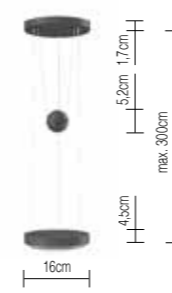

A - A++ | dimmbar, siehe CHOICE FIXTURE | 2700K | 11W | 580lm | CRI >90

VARIANTEN SUSPENSION = GLOBE 12 + FIXTURE

warmDIM

GLOBE 16

			€ exkl.	€ inkl. 19% MwSt.
3M	titan	NC39-5	475,63	566,00
	charcoal	NC39-7	475,63	566,00
	bronze	NC39-9	475,63	566,00