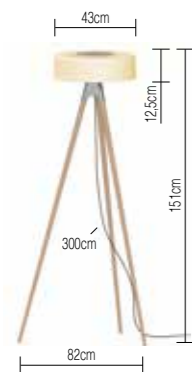

MAXIMILIAN 150

BEINE / SCHIRM € exkl. € inkl. 19% MwSt.

oak / pearl white	MK10-0	1.247,90	1.485,00
oak / plissee	MK10-4	1.300,84	1.548,00

A - A++ | Dimmer integriert | 2700K | 23W | 900lm | CRI >90

oak / cognac	MK10-2	1.247,90	1.485,00

A - A++ | Dimmer integriert | 2700K | 23W | 470lm | CRI >90