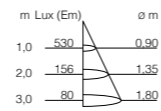

2700K	RAHMEN / ABDECKUNG + BEFESTIGUNG		€ exkl.	€ inkl. 19% MwSt.
EURO	alu pol / white	SP03-1	289,92	345,00
	satin / white	SP03-6	289,92	345,00
	alu pol / black	SP03-8	289,92	345,00
	satin / black	SP03-2	289,92	345,00

A - A++ | dimmbar | 2700K | 16W | 650lm | CRI >90

warmDIM