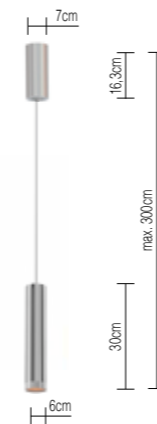

GRAND STRAIGHT