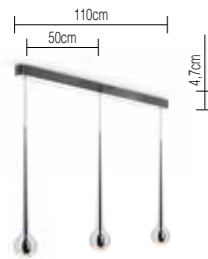

LEUCHTE / KABEL / BEFESTIGUNG		€ exkl.	€ inkl. 19% MwSt.
TRACE 3/110	alu pol / transparent / alu pol	DC02-4	1.342,01	1.597,00
	matt black / black / black	DC08-4	1.342,01	1.597,00
	white / white / white	CFA13-3	1.342,01	1.597,00

A - A++ | dimmbar | 2700K | 3x 11W | 3x 770lm | CRI >90

warmDIM

FALLING konfigurierbare Varianten siehe **CHOICE**

FALLING WATER

	LEUCHTE / KABEL / BEFESTIGUNG		€ exkl.	€ inkl. 19% MwSt.
TRIO 30	alu pol / transparent / white	DC02-5	1.384,87	1.648,00
	matt black / black / black	DC12-0	1.384,87	1.648,00
	white / white / white	CFA03-3	1.384,87	1.648,00

A - A++ | dimmbar | 2700K | 3x 11W | 3x 770lm | CRI >90