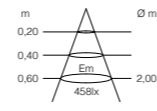

warmDIM

chrome / alu pol
copper / white

KM00-0
KM00-2

1.253,78 1.492,00
1.552,94 1.848,00

12
A - A++ | dimmbar | 2700K | 28W | 1812lm | CRI >90