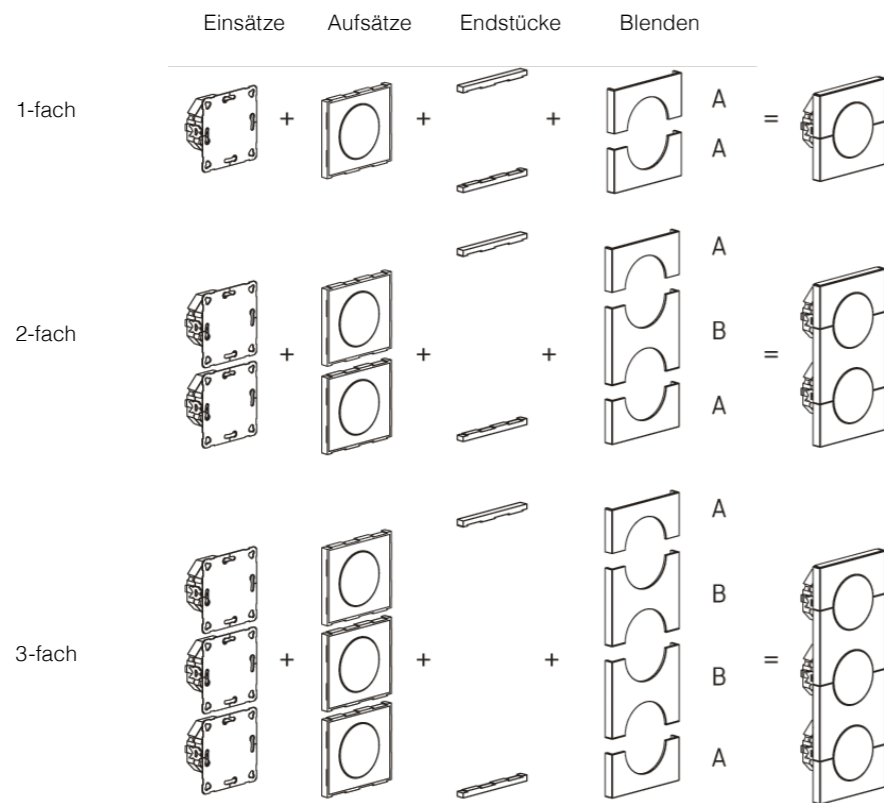

SCHALTER UND STECKDOSEN PROGRAMM XT PLUG&DIM

XT PLUG&DIM

XT PLUG&DIM ist ein hochwertiges Schalter- und Steckdosenprogramm für eine 230 V Standardinstallationen und für 10-24 V Kleinschutzspannungsinstallationen (KSS). Das System ist modular aufgebaut und kann unbegrenzt aneinander gereiht werden. Die hochglänzenden Blenden bieten einen optischen Kontrast zu den matten Aufsätzen. Ein Schalter kann einfarbig oder zweifarbig gestaltet werden, wobei man aus vier verschiedenen Farben wählen kann.

AUFBAU

Reihung: senkrecht wie waagrecht unbegrenzt möglich

KONFIGURATOR

Eine raumbezogene Schalter- und Steckdosenplanung ermöglicht Ihnen der XT PLUG&DIM Konfigurator: tobiasgrau.com

STANDARDINSTALLATION SCHALTEN + DIMMEN 230V

TASTDIMMER + TASTSCHALTER

€ exkl. € inkl. 19% MwSt.

für Glühlampen 230V, 60 - 525W u. elektronische Trafos 60 - 525VA. Zu verwenden als Tastschalter, Dimmer, Treppenhausschalter, programmierbarer Zeitschalter u. mit dem Funkempfänger Aufsatz. Nicht geeignet für Leuchten mit EVG.

PD00-0 108,40 129,00

TASTDIMMER + TASTSCHALTER

für Glühlampen 230V, 60 - 600W u. konventionelle Trafos 60 - 500VA. Zu verwenden als Tastschalter, Dimmer, Treppenhausschalter, programmierbarer Zeitschalter u. mit dem Funkempfänger Aufsatz. Nicht geeignet für Leuchten mit EVG

PD00-1 63,87 76,00

TASTSCHALTER

€ exkl. € inkl. 19% MwSt.

Relais Einsatz 230V, 50Hz, 3 Leiter-Anschluss; Schaltleistung: 1 Relaisausgang, μ 10A; Glühlampen 230V 2300W; Hochvolthalogen 230V 1500W; Trafos u. induktive Lasten 600VA; Einschaltstrom 80A/20ms, 3 EVGs à 58W; zu verwenden als Tastschalter, Tast-Impulstaster, Treppenhausschalter, programmierbarer Zeitschalter u. mit dem Funkempfänger Aufsatz

PD00-3 66,39 79,00

TASTER 1-FACH

grey	PD03-0	32,77	39,00
white	PD03-1	32,77	39,00
black	PD03-2	32,77	39,00
purple-red	PD03-3	32,77	39,00

TASTER 2-FACH

grey	PD03-4	38,66	46,00
white	PD03-5	38,66	46,00
black	PD03-6	38,66	46,00
purple-red	PD03-7	38,66	46,00

TASTER FUNKEMPFÄNGER

grey	PD12-0	79,83	95,00
white	PD12-1	79,83	95,00
black	PD12-2	79,83	95,00
purple-red	PD12-3	79,83	95,00

TASTER

Zu verwenden als Tastnebenstelle in Verbindung mit PD00-0, PD00-1 oder PD00-3 u. zur Ansteuerung von Vorschaltgeräten mit Tastersteuerung (z.B. switchDIM). Nicht zu verwenden mit dem Funkempfänger Aufsatz.

PD00-4 35,29 42,00

TASTER 1-FACH

grey	PD03-0	32,77	39,00
white	PD03-1	32,77	39,00
black	PD03-2	32,77	39,00
purple-red	PD03-3	32,77	39,00