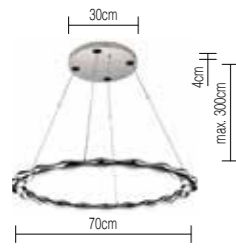

MOVE AROUND INDIRECT

LEUCHTE / BEFESTIGUNG

€ exkl. € inkl. 19% MwSt.

chrome / white	KM15-0	2.130,25	2.535,00
copper / white	KM15-2	2.584,03	3.075,00

A - A++ | dimmbar | 2700K | 50W | 3380lm | CRI >90

GLOBE BOX WALL / CEILING

alu pol	FC10-0	357,14	425,00
black	FC10-1	357,14	425,00
white	FC10-2	357,14	425,00

A - A++ | dimmbar | 2700K | 11W | 747lm | CRI >90