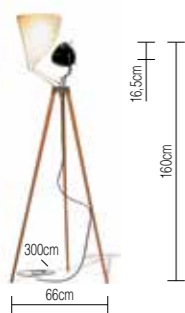

GEORGE FLOOR / REFLECTOR

BEINE / SCHIRM / REFLEKTOR

€ exkl.

€ inkl. 19% MwSt.

HALOGEN

oak / black-red / fabric

BJ05-0

953,78

1.135,00

D | Dimmer integriert | 2700K | B15D | Eco70W | 990lm | CRI 100