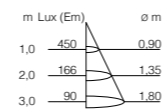

GLOBE CEILING 12

				€ exkl.	€ inkl. 19% MwSt.
IN	alu pol	SE20-0	276,47	329,00	
	copper	SE20-1	301,68	359,00	
	black	SE20-2	276,47	329,00	
	white	SE20-3	276,47	329,00	

A - A++ | dimmbar | 2700K | 12W | 680lm | CRI >90

				€ exkl.	€ inkl. 19% MwSt.
UP	alu pol	SE22-0	347,06	413,00	
	copper	SE22-1	393,28	468,00	
	black	SE22-2	347,06	413,00	
	white	SE22-3	347,06	413,00	

A - A++ | dimmbar | 2700K | 12W | 680lm | CRI >90

CUP CEILING 12

	BEFESTIGUNG / SCHIRM		€ exkl.	€ inkl. 19% MwSt.
IN	alu pol / china	FC05-0	357,14	425,00

A - A++ | dimmbar | 2700K | 12W | 436lm | CRI >90

				€ exkl.	€ inkl. 19% MwSt.
UP	alu pol / china	FC07-0	418,49	498,00	

A - A++ | dimmbar | 2700K | 12W | 436lm | CRI >90