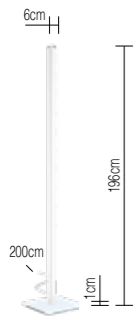

COLUMN C

FUSS / LEUCHTE / OPTIK

white / alu pol / lens
white / alu pol / grey
black / black / black
white / white / white

CCO96-8
CCO96-0
CCO96-1
CCO96-3

€ exkl.	€ inkl. 19% MwSt.
838,65	998,00
836,13	995,00
836,13	995,00
836,13	995,00

A - A++ | Dimmer integriert | 2700K | CRI >90
indirektes Licht Decke 16W - lens: 850lm | grey: 648lm | black: 620lm | white: 690lm
indirektes Licht Wand 33W | 2000lm

COLUMN C konfigurierbare Varianten siehe **CHOICE**