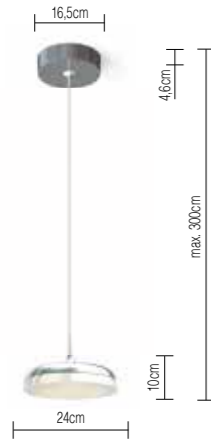

AS37-0

25,21 30,00

A - A++ | dimmbar | 2700K | 16W | 890lm | CRI >90

warmDIM

PALLA 21 konfigurierbare Varianten siehe **CHOICE**

PARIS

LEUCHTE / KABEL / BEFESTIGUNG	€ exkl.	€ inkl. 19% MwSt.
UP ROUND 16 alu pol - china / black / alu pol	CPR05-1 723,53	861,00
alu pol - china / white / alu pol	CPR05-3 723,53	861,00
alu pol - china / maroon / alu pol	CPR05-2 723,53	861,00
alu pol - china / sand / alu pol	CPR05-4 723,53	861,00
alu pol - china / olive / alu pol	CPR05-5 723,53	861,00