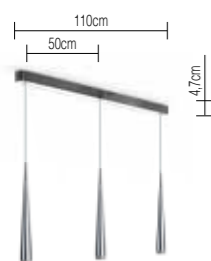

LEUCHTE / KABEL + OPTIK / BEFESTIGUNG	€ exkl.	€ inkl. 19% MwSt.
TRACE 3/110	alu pol / grey / alu pol CNI13-0	1.091,60	1.299,00
	copper / maroon / maroon CNI13-7	1.173,11	1.396,00
	black / black / black CNI13-1	1.091,60	1.299,00
	white / white / white CNI13-3	1.091,60	1.299,00

A - A++ | dimmbar | 2700K | 3x 11W | CRI >90
grey: 3x 300lm | maroon: 3x 290lm | black: 3x 280lm | white: 3x 350lm

warmDIM

NICE konfigurierbare Varianten siehe **CHOICE**

NICE RAIN

	LEUCHTE / KABEL + OPTIK / BEFESTIGUNG	€ exkl.	€ inkl. 19% MwSt.
TRIO 30	alu pol / grey / white CNI03-0	1.117,65	1.330,00
	copper / maroon / white CNI03-7	1.216,81	1.448,00
	black / black / black CNI03-1	1.117,65	1.330,00
	white / white / white CNI03-3	1.117,65	1.330,00

A - A++ | dimmbar | 2700K | 3x 11W | CRI >90
grey: 3x 300lm | maroon: 3x 290lm | black: 3x 280lm | white: 3x 350lm