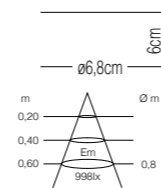

FALLING STAR SUSPENSION

LEUCHTE / KABEL + BEFESTIGUNG / HALTERUNG

€ exkl. € inkl. 19% MwSt.

UP ROUND 13	chrome / white / white	DS00-4	330,25	393,00
	chrome / black / black	DS00-6	330,25	393,00
	white / white / white	CFP82-3	330,25	393,00
	white / white / blue	CFP82-8	330,25	393,00

A - A++ | dimmbar | 2700K | 8W | 200lm | CRI >90

warmDIM

IN	chrome / white / white	DS01-0	299,16	356,00
	chrome / black / black	DS01-2	299,16	356,00
	white / white / white	CFP01-3	299,16	356,00
	white / white / blue	CFP01-8	299,16	356,00

A - A++ | dimmbar | 2700K | 11W | 770lm | CRI >90

FALLING STAR konfigurierbare Varianten siehe **CHOICE**

warmDIM

MY SUSPENSION

LEUCHTE / BEFESTIGUNG / KABEL

€ exkl. € inkl. 19% MwSt.

UP ROUND 16	china / alu pol / black	LT02-1	605,04	720,00
IN	china / black / black	CMY01-7	530,25	631,00

A - A++ | dimmbar | 2700K | 18W | 900lm | CRI >90

TRACE 3/130	china / alu pol / black	CMY13-7	1.805,04	2.148,00
MY	konfigurierbare Varianten siehe CHOICE			

A - A++ | dimmbar | 2700K | 3x 18W | 3x 900lm | CRI >90

MY konfigurierbare Varianten siehe **CHOICE**