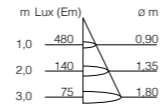

STUDIO SPOT

2700K	RAHMEN + BEFESTIGUNG / ABDECKUNG		€ exkl.	€ inkl. 19% MwSt.
TRACE 3/70	alu pol / white	SP50-1	911,76	1.085,00
	alu pol / black	SP50-8	911,76	1.085,00

A - A++ | dimmbar | 2700K | 3x 16W | 3x 650lm | CRI >90

warmDIM

2700K	RAHMEN / ABDECKUNG + BEFESTIGUNG		€ exkl.	€ inkl. 19% MwSt.
EURO	alu pol / white	SP03-1	289,92	345,00
	satin / white	SP03-6	289,92	345,00
	alu pol / black	SP03-8	289,92	345,00
	satin / black	SP03-2	289,92	345,00

A - A++ | dimmbar | 2700K | 16W | 650lm | CRI >90

warmDIM

3500K	RAHMEN / ABDECKUNG + BEFESTIGUNG		€ exkl.	€ inkl. 19% MwSt.
EURO	alu pol / white	SP03-0	289,92	345,00
	satin / white	SP03-7	289,92	345,00
	alu pol / black	SP03-9	289,92	345,00
	satin / black	SP03-3	289,92	345,00

A - A++ | dimmbar | 3500K | 15W | 689lm | CRI >80

STUDIO TABLE / FLOOR

BASE ROUND	RAHMEN / ABDECKUNG + BEFESTIGUNG		€ exkl.	€ inkl. 19% MwSt.
13 DIM	alu pol / white	CSM95-1	348,74	415,00
	satin / white	CSM95-6	348,74	415,00
	alu pol / black	CSM95-8	348,74	415,00
	satin / black	CSM95-2	348,74	415,00

A - A++ | dimmbar | 2700K | 16W | 650lm | CRI >90

warmDIM

LENS 3

flood	SP40-2	12,61	15,00
medium (GRUNDAUSSTATTUNG)	SP40-0	12,61	15,00
spot	SP40-1	12,61	15,00

STUDIO konfigurierbare Varianten siehe **CHOICE**

STUDIO QUATTRO IN

2700K	RAHMEN / ABDECKUNG		€ exkl.	€ inkl. 19% MwSt.
	alu pol / white	SP80-1	1.426,89	1.698,00
	satin / white	SP80-6	1.426,89	1.698,00
	alu pol / black	SP80-8	1.426,89	1.698,00
	satin / black	SP80-2	1.426,89	1.698,00

LENS 3 NUR FÜR 2700K

flood	SP40-2	12,61	15,00
medium (GRUNDAUSSTATTUNG)	SP40-0	12,61	15,00
spot	SP40-1	12,61	15,00

A - A++ | dimmbar | 2700K | 4x 16W | 4x 650lm | CRI >90

warmDIM