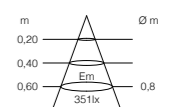

alu pol	NC32-0	146,22	174,00
copper	NC32-7	171,43	204,00
black	NC32-1	146,22	174,00
white	NC32-3	146,22	174,00
sand	NC32-4	146,22	174,00
olive	NC32-5	146,22	174,00

€ exkl. € inkl. 19% MwSt.

A - A++ | dimmbar, siehe CHOICE FIXTURE | 2700K | 11W | CRI >90 | white, china, alu pol: 350lm
glow: 440lm | cabochon: 500lm | grey, maroon, olive, sand: 300lm | black, charcoal: 280lm

VARIANTEN
SUSPENSION = STRAIGHT + CABLE A + OPTIC 4 + FIXTURE

warmDIM