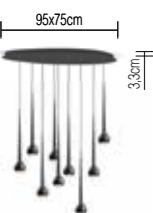

LEUCHTE / KABEL / BEFESTIGUNG		€ exkl.	€ inkl. 19% MwSt.
CLOUD 9	alu pol / transparent / white	DC03-4	3.738,65	4.449,00
	matt black / black / black	DC12-2	3.738,65	4.449,00
	white / white / white	CFA09-3	3.738,65	4.449,00

A - A++ | dimmbar | 2700K | 9x 11W | 9x 770lm | CRI >90