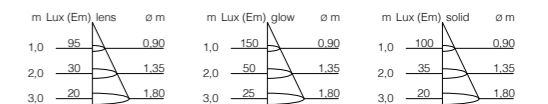

VARIANTEN WALL / CEILING / TABLE / FLOOR = FALLING STAR SPOT + FIXTURE

warmDIM

CHOICE LUMINAIRE CEILING

IN 6

		€ exkl.	€ inkl. 19% MwSt.
IN 6	NC84-0	111,76	133,00

A - A++ | dimmbar | 2700K | 6W | solid, china, glow: 160lm | lens: 170lm | CRI >90