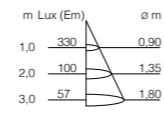

GLOBE CEILING 12

				€ exkl.	€ inkl. 19% MwSt.
IN	alu pol	SE20-0	276,47	329,00	
	copper	SE20-1	301,68	359,00	
	black	SE20-2	276,47	329,00	
	white	SE20-3	276,47	329,00	

A - A++ | dimmbar | 2700K | 12W | 680lm | CRI >90

				€ exkl.	€ inkl. 19% MwSt.
UP	alu pol	SE22-0	347,06	413,00	
	copper	SE22-1	393,28	468,00	
	black	SE22-2	347,06	413,00	
	white	SE22-3	347,06	413,00	

A - A++ | dimmbar | 2700K | 12W | 680lm | CRI >90

CUP CEILING 12

	BEFESTIGUNG / SCHIRM		€ exkl.	€ inkl. 19% MwSt.
IN	alu pol / china	FC05-0	357,14	425,00

A - A++ | dimmbar | 2700K | 12W | 436lm | CRI >90

				€ exkl.	€ inkl. 19% MwSt.
UP	alu pol / china	FC07-0	418,49	498,00	

A - A++ | dimmbar | 2700K | 12W | 436lm | CRI >90