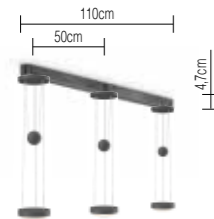

TRACE 3/110

titan / black	CGL13-0
charcoal / black	CGL13-2
bronze / black	CGL13-4

1.594,96	1.898,00
1.594,96	1.898,00
1.594,96	1.898,00

A - A++ | dimmbar | 2700K | 3x 11W | 3x 680lm | CRI >90

warmDIM

GLOBE 12 konfigurierbare Varianten siehe **CHOICE**