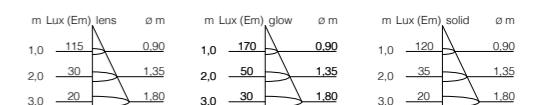

UP 6

		€ exkl.	€ inkl. 19% MwSt.
A - A++ | dimmbar | 2700K | 6W | solid, china, glow: 160lm | lens: 170lm | CRI >90	alu pol	NC86-0	172,27
	black	NC86-1	172,27
	white	NC86-3	172,27