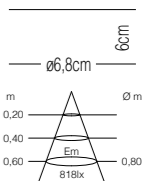

A - A++ | dimmbar | 2700K | 3x 10W | CRI >90 | glow: 3x 440lm | grey: 3x 300lm | black: 3x 280lm | white: 3x 350lm

warmDIM

STRAIGHT konfigurierbare Varianten siehe **CHOICE**

GRAND STRAIGHT

	LEUCHTE / KABEL / OPTIK / BEFESTIGUNG		€ exkl.	€ inkl. 19% MwSt.
UP ROUND 7	alu pol / grey / glow / alu pol	CGS00-8	415,97	495,00
	alu pol / grey / grey / alu pol	CGS00-0	415,97	495,00
	black / black / black / black	CGS00-1	415,97	495,00
	white / white / white / white	CGS00-3	415,97	495,00
IN	alu pol / grey / glow / grey	CGS01-8	358,82	427,00
	alu pol / grey / grey / grey	CGS01-0	358,82	427,00
	black / black / black / black	CGS01-1	358,82	427,00
	white / white / white / white	CGS01-3	358,82	427,00