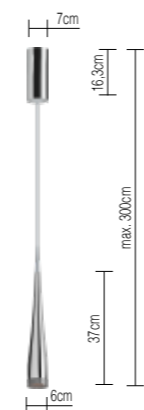

GRAND NICE

	LEUCHTE / KABEL / OPTIK / BEFESTIGUNG	€ exkl.	€ inkl. 19% MwSt.
UP ROUND 7	alu pol / grey / china / alu pol CGN00-3	490,76	584,00
	alu pol / grey / glow / alu pol CGN00-5	434,45	517,00
	alu pol / white / alu pol / alu pol CGN00-0	490,76	584,00
IN	alu pol / grey / china / grey CGN01-3	433,61	516,00
	alu pol / grey / glow / grey CGN01-5	377,31	449,00
	alu pol / white / alu pol / white CGN01-0	433,61	516,00

A - A++ | dimmbar | 2700K | 16W | CRI >90 | china, glow, alu pol: 600lm