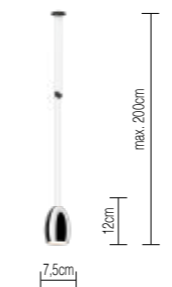

OH LED

	LEUCHTE / ADAPTER		€ exkl.	€ inkl. 19% MwSt.
2M	alu pol / white	NC50-0	333,61	397,00
	brass / black	NC50-2	379,83	452,00

A - A++ | dimmbar, siehe CHOICE FIXTURE | 2700K | 11W | 430lm | CRI >90

VARIANTEN SUSPENSION = OH + FIXTURE

warmDIM