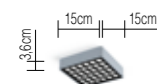

A - A++ | dimmbar | 3500K | 4x 15W | 4x 689lm | CRI >80

warmDIM

XT-A DIRECT 15X15

RAHMEN / RASTER € exkl. € inkl. 19% MwSt.

2700K IN	satin / black	XA76-0	258,82	308,00
	satin / white	XA76-1	258,82	308,00
	black / black	XA76-2	258,82	308,00
	alu pol / white	XA76-6	258,82	308,00
	white / white	XA76-3	258,82	308,00