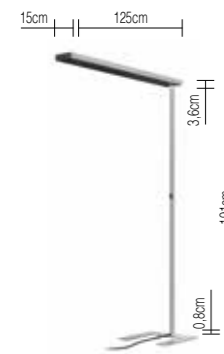

XT-A FLOOR PLUS 120

C-BASE		sensor		€ exkl.	€ inkl. 19% MwSt.
satin / black		XA20-0	1.521,85	1.811,00	
satin / white		XA20-1	1.521,85	1.811,00	
black / black		XA20-2	1.521,85	1.811,00	
white / white		XA20-3	1.521,85	1.811,00	
white / black		XA20-4	1.521,85	1.811,00	
chrome / black		XA20-5	1.632,77	1.943,00	
chrome / white		XA20-6	1.632,77	1.943,00	
titan / black		XA20-9	1.521,85	1.811,00