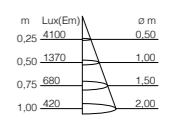

JOHN TABLE

JOHN BODY			€ exkl.	€ inkl. 19% MwSt.
2700K	white	TC06-0	350,42	417,00
	black	TC06-2	350,42	417,00
	sand	TC06-4	350,42	417,00
	charcoal	TC06-6	350,42	417,00
	titan	TC06-8	350,42	417,00

A - A++ | Dimmer integriert | 2700K | 13W | 569lm | CRI >90

3500K	white	TC06-1	350,42	417,00
	black	TC06-3	350,42	417,00
	sand	TC06-5	350,42	417,00
	charcoal	TC06-7	350,42	417,00
	titan	TC06-9	350,42	417,00

A - A++ | Dimmer integriert | 3500K | 13W | 965lm | CRI >80

JOHN TABLE			€ exkl.	€ inkl. 19% MwSt.
white	TC20-0	63,87	76,00	
black	TC20-1	63,87	76,00	
sand	TC20-4	63,87	76,00	
charcoal	TC20-6	63,87	76,00	
titan	TC20-8	63,87	76,00	

ADAPTER weitere Adapter auf Anfrage siehe **INFO**

JOHN PIN

2700K	white	TC07-0	390,76	465,00
	black	TC07-2	390,76	465,00
	sand	TC07-4	390,76	465,00
	charcoal	TC07-6	390,76	465,00
	titan	TC07-8	390,76	465,00

A - A++ | Dimmer integriert | 2700K | 13W | 569lm | CRI >90

3500K	white	TC07-1	390,76	465,00
	black	TC07-3	390,76	465,00
	sand	TC07-5	390,76	465,00
	charcoal	TC07-7	390,76	465,00
	titan	TC07-9	390,76	465,00

A - A++ | Dimmer integriert | 3500K | 13W | 965lm | CRI >80