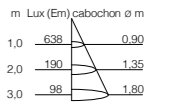

LEUCHTE + BEFESTIGUNG / OPTIK		€ exkl.	€ inkl. 19% MwSt.
UP ROUND 12	alu pol / cabochon	CCL87-8	275,63	328,00
	alu pol / glow	CCL87-0	273,11	325,00
	black / black	CCL87-1	273,11	325,00
	white / white	CCL87-3	273,11	325,00

A - A++ | dimmbar | 2700K | 8W | CRI >90 | cabochon: 520lm | glow: 420lm
black: 240lm | white: 330lm

DUO 17X17	alu pol / cabochon	CCL02-8	520,17	619,00
	alu pol / glow	CCL02-0	516,81	615,00
	black / black	CCL02-1	516,81	615,00
	white / white	CCL02-3	516,81	615,00

A - A++ | dimmbar | 2700K | 2x 8W | CRI >90 | cabochon: 2x 520lm | glow: 2x 420lm
black: 2x 240lm | white: 2x 330lm

warmDIM

warmDIM