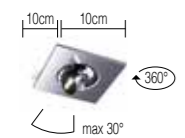

A - A++ | dimmbar | 2700K | 6W | CRI >90 | solid, alu pol: 70-85lm | lens: 120lm

UP 6 konfigurierbare Varianten siehe **CHOICE**

TUBE SPOT LED

ROUND	alu pol white	DH10-8 DH10-7	172,27 172,27	205,00 205,00
SQUARE	alu pol white	DH10-6 DH10-9	172,27 172,27	205,00 205,00