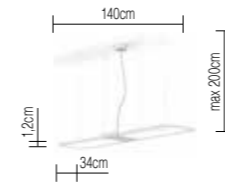

XT-S SUSPENSION 140