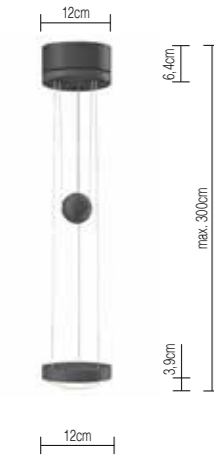

MY konfigurierbare Varianten siehe **CHOICE**

GLOBE 12

UP ROUND 12

LEUCHTE / BEFESTIGUNG

titan / titan	CGL87-0
charcoal / charcoal	CGL87-2
bronze / bronze	CGL87-4

€ exkl. € inkl. 19% MwSt.

517,65	616,00
517,65	616,00
517,65	616,00