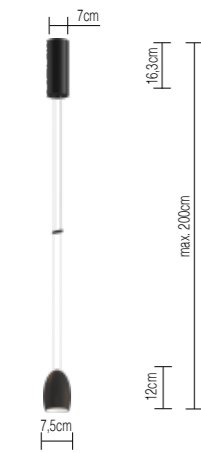

OH LED

LEUCHTE / BEFESTIGUNG

€ exkl. € inkl. 19% MwSt.

UP ROUND 7	alu pol / alu pol	COL00-0	469,75	559,00
	brass / black	COL00-2	517,65	616,00
IN	alu pol / white	COL01-0	418,49	498,00
	brass / black	COL01-2	460,50	548,00

A - A++ | dimmbar | 2700K | 11W | 500lm | CRI >90