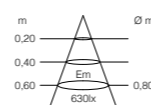

LEUCHE / BEFESTIGUNG		€ exkl.	€ inkl. 19% MwSt.
black-red / zinc	BJ00-0	587,39	699,00
D | dimmbar | 2700K | B15D | Eco70W | 990lm | CRI 100