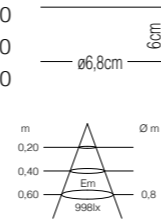

FALLING

	LEUCHTE / KABEL / BEFESTIGUNG		€ exkl.	€ inkl. 19% MwSt.
UP ROUND 7	alu pol / transparent / alu pol	DC02-0	449,58	535,00
	matt black / black / black	DC08-0	449,58	535,00
	white / white / white	CFA00-3	449,58	535,00
IN	alu pol / transparent / white	DC02-3	392,44	467,00
	matt black / black / black	DC08-3	392,44	467,00
	white / white / white	CFA01-3	392,44	467,00

A - A++ | dimmbar | 2700K | 11W | 770lm | CRI >90

warmDIM

	LEUCHTE / KABEL / BEFESTIGUNG		€ exkl.	€ inkl. 19% MwSt.
TRACE 3/110	alu pol / transparent / alu pol	DC02-4	1.342,01	1.597,00
	matt black / black / black	DC08-4	1.342,01	1.597,00
	white / white / white	CFA13-3	1.342,01	1.597,00

A - A++ | dimmbar | 2700K | 3x 11W | 3x 770lm | CRI >90

warmDIM

FALLING konfigurierbare Varianten siehe **CHOICE**

FALLING WATER

	LEUCHTE / KABEL / BEFESTIGUNG		€ exkl.	€ inkl. 19% MwSt.
TRIO 30	alu pol / transparent / white	DC02-5	1.384,87	1.648,00
	matt black / black / black	DC12-0	1.384,87	1.648,00
	white / white / white	CFA03-3	1.384,87	1.648,00

A - A++ | dimmbar | 2700K | 3x 11W | 3x 770lm | CRI >90

warmDIM

	LEUCHTE / KABEL / BEFESTIGUNG		€ exkl.	€ inkl. 19% MwSt.
CLOUD 6	alu pol / transparent / white	DC07-2	2.729,41	3.248,00
	matt black / black / black	DC12-1	2.729,41	3.248,00
	white / white / white	CFA06-3	2.729,41	3.248,00

A - A++ | dimmbar | 2700K | 6x 11W | 6x 770lm | CRI >90

warmDIM

	LEUCHTE / KABEL / BEFESTIGUNG		€ exkl.	€ inkl. 19% MwSt.
CLOUD 9	alu pol / transparent / white	DC03-4	3.738,65	4.449,00
	matt black / black / black	DC12-2	3.738,65	4.449,00
	white / white / white	CFA09-3	3.738,65	4.449,00

A - A++ | dimmbar | 2700K | 9x 11W | 9x 770lm | CRI >90

warmDIM

FALLING konfigurierbare Varianten siehe **CHOICE**