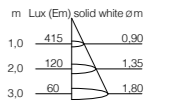

LEUCHTE + BEFESTIGUNG / OPTIK		€ exkl.	€ inkl. 19% MwSt.
UP ROUND 12	alu pol / cabochon	CCL87-8	275,63	328,00
	alu pol / glow	CCL87-0	273,11	325,00
	black / black	CCL87-1	273,11	325,00
	white / white	CCL87-3	273,11	325,00

A - A++ | dimmbar | 2700K | 8W | CRI >90 | cabochon: 520lm | glow: 420lm
black: 240lm | white: 330lm

DUO 17X17	alu pol / cabochon	CCL02-8	520,17	619,00
	alu pol / glow	CCL02-0	516,81	615,00
	black / black	CCL02-1	516,81	615,00
	white / white	CCL02-3	516,81	615,00

A - A++ | dimmbar | 2700K | 2x 8W | CRI >90 | cabochon: 2x 520lm | glow: 2x 420lm
black: 2x 240lm | white: 2x 330lm

warmDIM

warmDIM