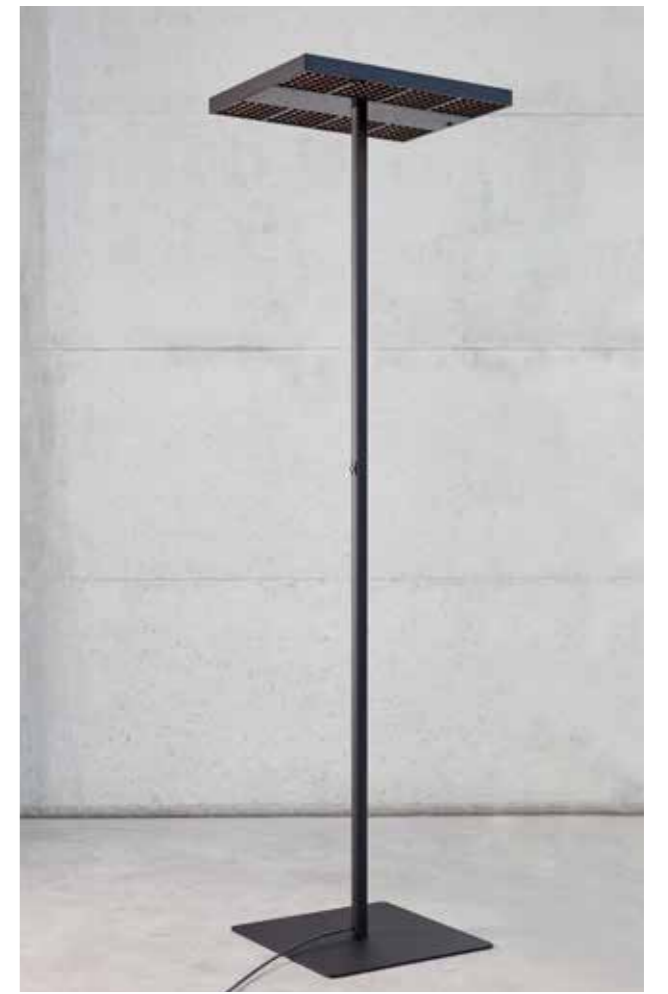

lightdim connect S

Schwarmfunktion

PD51-3 102,52 122,00

A - A++ | Sensor + Dimmer integriert | 3500K | 125W | 13500lm | CRI >80

85
15

XT-A FLOOR PLUS D

		sensor		€ exkl.	€ inkl. 19% MwSt.
black / black		XA90-2	2.099,16	2.498,00	
white / white		XA90-3	2.099,16	2.498,00	
titan / black		XA90-9	2.099,16	2.498,00	