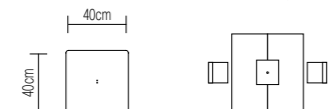

lightdim connect S

Schwarmfunktion

PD51-3 102,52 122,00

A - A++ | Sensor + Dimmer integriert | 3500K | 111W | 14140lm | CRI >80

85
15

XT-A FLOOR PLUS Q

P-BASE		sensor		€ exkl.	€ inkl. 19% MwSt.
satin / black		XA38-0	1.539,49	1.832,00	
satin / white		XA38-1	1.539,49	1.832,00	
black / black		XA38-2	1.539,49	1.832,00	
white / white		XA38-3	1.539,49	1.832,00	
chrome / black		XA38-5	1.629,41	1.939,00	
chrome / white		XA38-6	1.629,41	1.939,00	