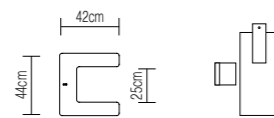

lightdim connect

Function	Model	€ exkl.	€ inkl. 19% MwSt.
Schwarmfunktion	PD51-0	102,52	122,00

€ exkl. € inkl. 19% MwSt.