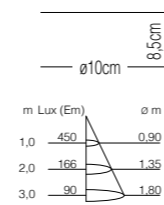

€ exkl.	€ inkl. 19% MwSt.
UP	alu pol / china	FC07-0	418,49	498,00	

A - A++ | dimmbar | 2700K | 12W | 436lm | CRI >90