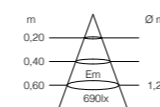

warmDIM

RING 12

oak	AS24-0	42,02	50,00
-----	--------	-------	-------

€ exkl. € inkl. 19% MwSt.

FÜR PALLA 16, PALLA 21

warmDIM

PARIS

alu pol - china	NC53-0	509,24	606,00
-----------------	--------	--------	--------