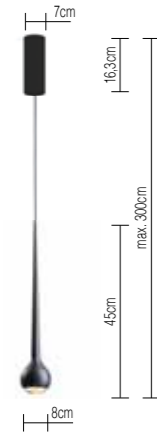

A - A++ | dimmbar | 2700K | 23W | 1037lm | CRI >90

TRACE 3/130

alu pol / black / alu pol DL03-0	2.082,35	2.478,00
alu pol / white / alu pol DL03-1	2.082,35	2.478,00
alu pol / maroon / alu pol DL03-2	2.082,35	2.478,00
alu pol / sand / alu pol DL03-3	2.082,35	2.478,00
alu pol / olive / alu pol DL03-4	2.082,35	2.478,00

A - A++ | dimmbar | 2700K | 3x 23W | 3x 1037lm | CRI >90

FALLING LEAF konfigurierbare Varianten siehe **CHOICE**

warmDIM

warmDIM

FALLING

	LEUCHTE / KABEL / BEFESTIGUNG		€ exkl.	€ inkl. 19% MwSt.
UP ROUND 7	alu pol / transparent / alu pol	DC02-0	449,58	535,00
	matt black / black / black	DC08-0	449,58	535,00
	white / white / white	CFA00-3	449,58	535,00
IN	alu pol / transparent / white	DC02-3	392,44	467,00
	matt black / black / black	DC08-3	392,44	467,00
	white / white / white	CFA01-3	392,44	467,00