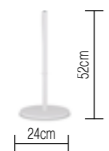

A - A++ | Dimmer integriert | 2700K | 13W | 569lm | CRI >90

3500K				
white TC06-1	350,42	417,00		
black TC06-3	350,42	417,00		
sand TC06-5	350,42	417,00		
charcoal TC06-7	350,42	417,00		
titan TC06-9	350,42	417,00		

A - A++ | Dimmer integriert | 3500K | 13W | 965lm | CRI >80

JOHN FLOOR	€ exkl.	€ inkl. 19% MwSt.
white TC21-0	211,76	252,00
black TC21-1	211,76	252,00
sand TC21-4	211,76	252,00
charcoal TC21-6	211,76	252,00
titan TC21-8	211,76	252,00