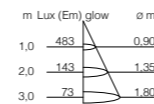

CLEAR

	LEUCHTE / ADAPTER		€ exkl.	€ inkl. 19% MwSt.
A - A++ | dimmbar, siehe CHOICE FIXTURE | 2700K | 8W | CRI >90 | white, china, alu pol: 468lm glow: 590lm | cabochon: 730lm | grey, maroon, olive, sand: 360lm | black, charcoal: 340lm	alu pol / white	NC31-8	137,81	164,00
	alu pol / grey	NC31-0	137,81	164,00
	alu pol / charcoal	NC31-06	137,81	164,00
	alu pol / black	NC31-01	137,81	164,00
	alu pol / maroon	NC31-02	137,81	164,00
	alu pol / olive	NC31-05	137,81	164,00
	alu pol / sand	NC31-04	137,81	164,00
	copper / maroon	NC31-7	163,87	195,00
	black / black	NC31-1	137,81	164,00
	black / charcoal	NC31-16	137,81	164,00
	white / white	NC31-3	137,81	164,00
	sand / sand	NC31-4	137,81	164,00
	olive / olive	NC31-5	137,81	164,00