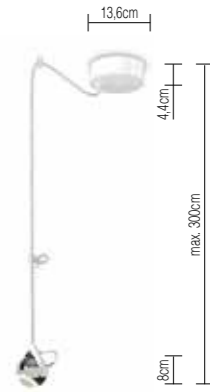

A - A++ | dimmbar | 2700K | 9x 11W | 9x 770lm | CRI >90

warmDIM

FALLING konfigurierbare Varianten siehe **CHOICE**

FALLING STAR SUSPENSION

LEUCHTE / KABEL + BEFESTIGUNG / HALTERUNG

€ exkl. € inkl. 19% MwSt.