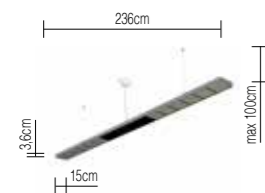

XT-A CEILING 240X15 DL

RAHMEN / RASTER			€ exkl.	€ inkl. 19% MwSt.
satin / black	dimmbare*	XA52-0	1.406,72	1.674,00
satin / white	dimmbare*	XA52-1	1.406,72	1.674,00
white / white	dimmbare*	XA52-3	1.406,72	1.674,00
satin / black	sensor[€]	XA53-0	1.439,49	1.713,00
satin / white	sensor[€]	XA53-1	1.439,49	1.713,00
white / white	sensor[€]	XA53-3	1.439,49	1.713,00

lightdim connect

Schwarmfunktion (FÜR SENSORLEUCHTEN)	PD51-0	102,52	122,00

A - A++ | * dimmbare 1-10V, [€] dimmbare mit Taster (je Leuchte 1 Taster erforderlich) und über die mitgelieferte Fernbedienung | 3500K | 125W | 9000lm | CRI >80