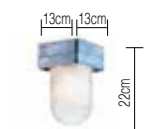

FREE WALL / CEILING LED

zinc

DA02-0

377,31 449,00

E - A++ | Das mitgelieferte Leuchtmittel hat Energieklasse A+ | 2700K | 11W | 1000lm | dimmbar E27, max. 42 W