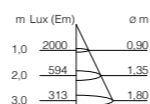

STUDIO QUATTRO WALL / CEILING

LEUCHE + BEFESTIGUNG / ABDECKUNG € exkl. € inkl. 19% MwSt.

2700K	alu pol / white	SP30-1	1.626,05	1.935,00
	satin / white	SP30-6	1.626,05	1.935,00
	alu pol / black	SP30-8	1.626,05	1.935,00
	satin / black	SP30-2	1.626,05	1.935,00

LENS 3 NUR FÜR 2700K

	flood	SP40-2	12,61	15,00
	medium (GRUNDAUSSTATTUNG)	SP40-0	12,61	15,00
	spot	SP40-1	12,61	15,00

A - A++ | dimmbar | 2700K | 4x 16W | 4x 650lm | CRI >90

3500K	alu pol / white	SP30-0	1.626,05	1.935,00
	satin / white	SP30-7	1.626,05	1.935,00
	alu pol / black	SP30-9	1.626,05	1.935,00
	satin / black	SP30-3	1.626,05	1.935,00

A - A++ | dimmbar | 3500K | 4x 15W | 4x 689lm | CRI >80

warmDIM

XT-A DIRECT 15X15

RAHMEN / RASTER € exkl. € inkl. 19% MwSt.

2700K IN	satin / black	XA76-0	258,82	308,00
	satin / white	XA76-1	258,82	308,00
	black / black	XA76-2	258,82	308,00
	alu pol / white	XA76-6	258,82	308,00
	white / white	XA76-3	258,82	308,00

A - A++ | dimmbar | 2700K | 6W | 520lm | CRI >90

3500K IN	satin / black	XA70-0	258,82	308,00
	satin / white	XA70-1	258,82	308,00
	black / black	XA70-2	258,82	308,00
	alu pol / white	XA70-6	258,82	308,00
	white / white	XA70-3	258,82	308,00

A - A++ | dimmbar 1-10V | 3500K | 6W | 600lm | CRI >80

2700K UP	satin / black	XA77-0	301,68	359,00
	satin / white	XA77-1	301,68	359,00
	black / black	XA77-2	301,68	359,00
	alu pol / white	XA77-6	301,68	359,00
	white / white	XA77-3	301,68	359,00

A - A++ | dimmbar | 2700K | 6W | 520lm | CRI >90

3500K UP	satin / black	XA71-0	301,68	359,00
	satin / white	XA71-1	301,68	359,00
	black / black	XA71-2	301,68	359,00
	alu pol / white	XA71-6	301,68	359,00
	white / white	XA71-3	301,68	359,00

A - A++ | dimmbar 1-10V | 3500K | 6W | 600lm | CRI >80