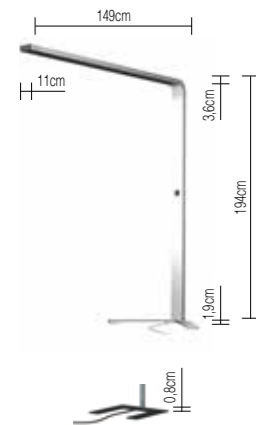

XT-A FLOOR 4X55W LEUCHTSTOFF

V-BASE

satin / black	sensor	GX40-0	915,97	1.090,00
black / black	sensor	GX40-1	915,97	1.090,00
white / black	sensor	GX40-5	915,97	1.090,00
chrome / black	sensor	GX40-7	1.029,41	1.225,00

C-BASE

satin / black	sensor	CX40-0	915,97	1.090,00
black / black	sensor	CX40-1	915,97	1.090,00
white / black	sensor	CX40-5	915,97	1.090,00
chrome / black	sensor	CX40-7	1.029,41	1.225,00

A+ | Sensor + Dimmer integriert | ohne Leuchtmittel

LEUCHTMITTEL

2G11/TC-L, 55W-830, 4800lm | CRI >80 warm white	BM45-1	7,56	9,00
2G11/TC-L, 55W-840, 4800lm | CRI >80 cool white	BM45-2	7,56	9,00

XT-A LONG

V-BASE

satin / black	sensor	GX61-0	1.664,70	1.981,00
satin / white	sensor	GX61-1	1.664,70	1.981,00
black / black	sensor	GX61-2	1.664,70	1.981,00
white / white	sensor	GX61-3	1.664,70	1.981,00
white / black	sensor	GX61-4	1.664,70	1.981,00

C-BASE

satin / black	sensor	CX61-0	1.664,70	1.981,00
satin / white	sensor	CX61-1	1.664,70	1.981,00
black / black	sensor	CX61-2	1.664,70	1.981,00
white / white	sensor	CX61-3	1.664,70	1.981,00
white / black	sensor	CX61-4	1.664,70	1.981,00

lightdim connect S

Schwarmfunktion	PD51-3	102,52	122,00

A - A++ | Sensor + Dimmer integriert | 3500K | 94W | 11362lm | CRI >80