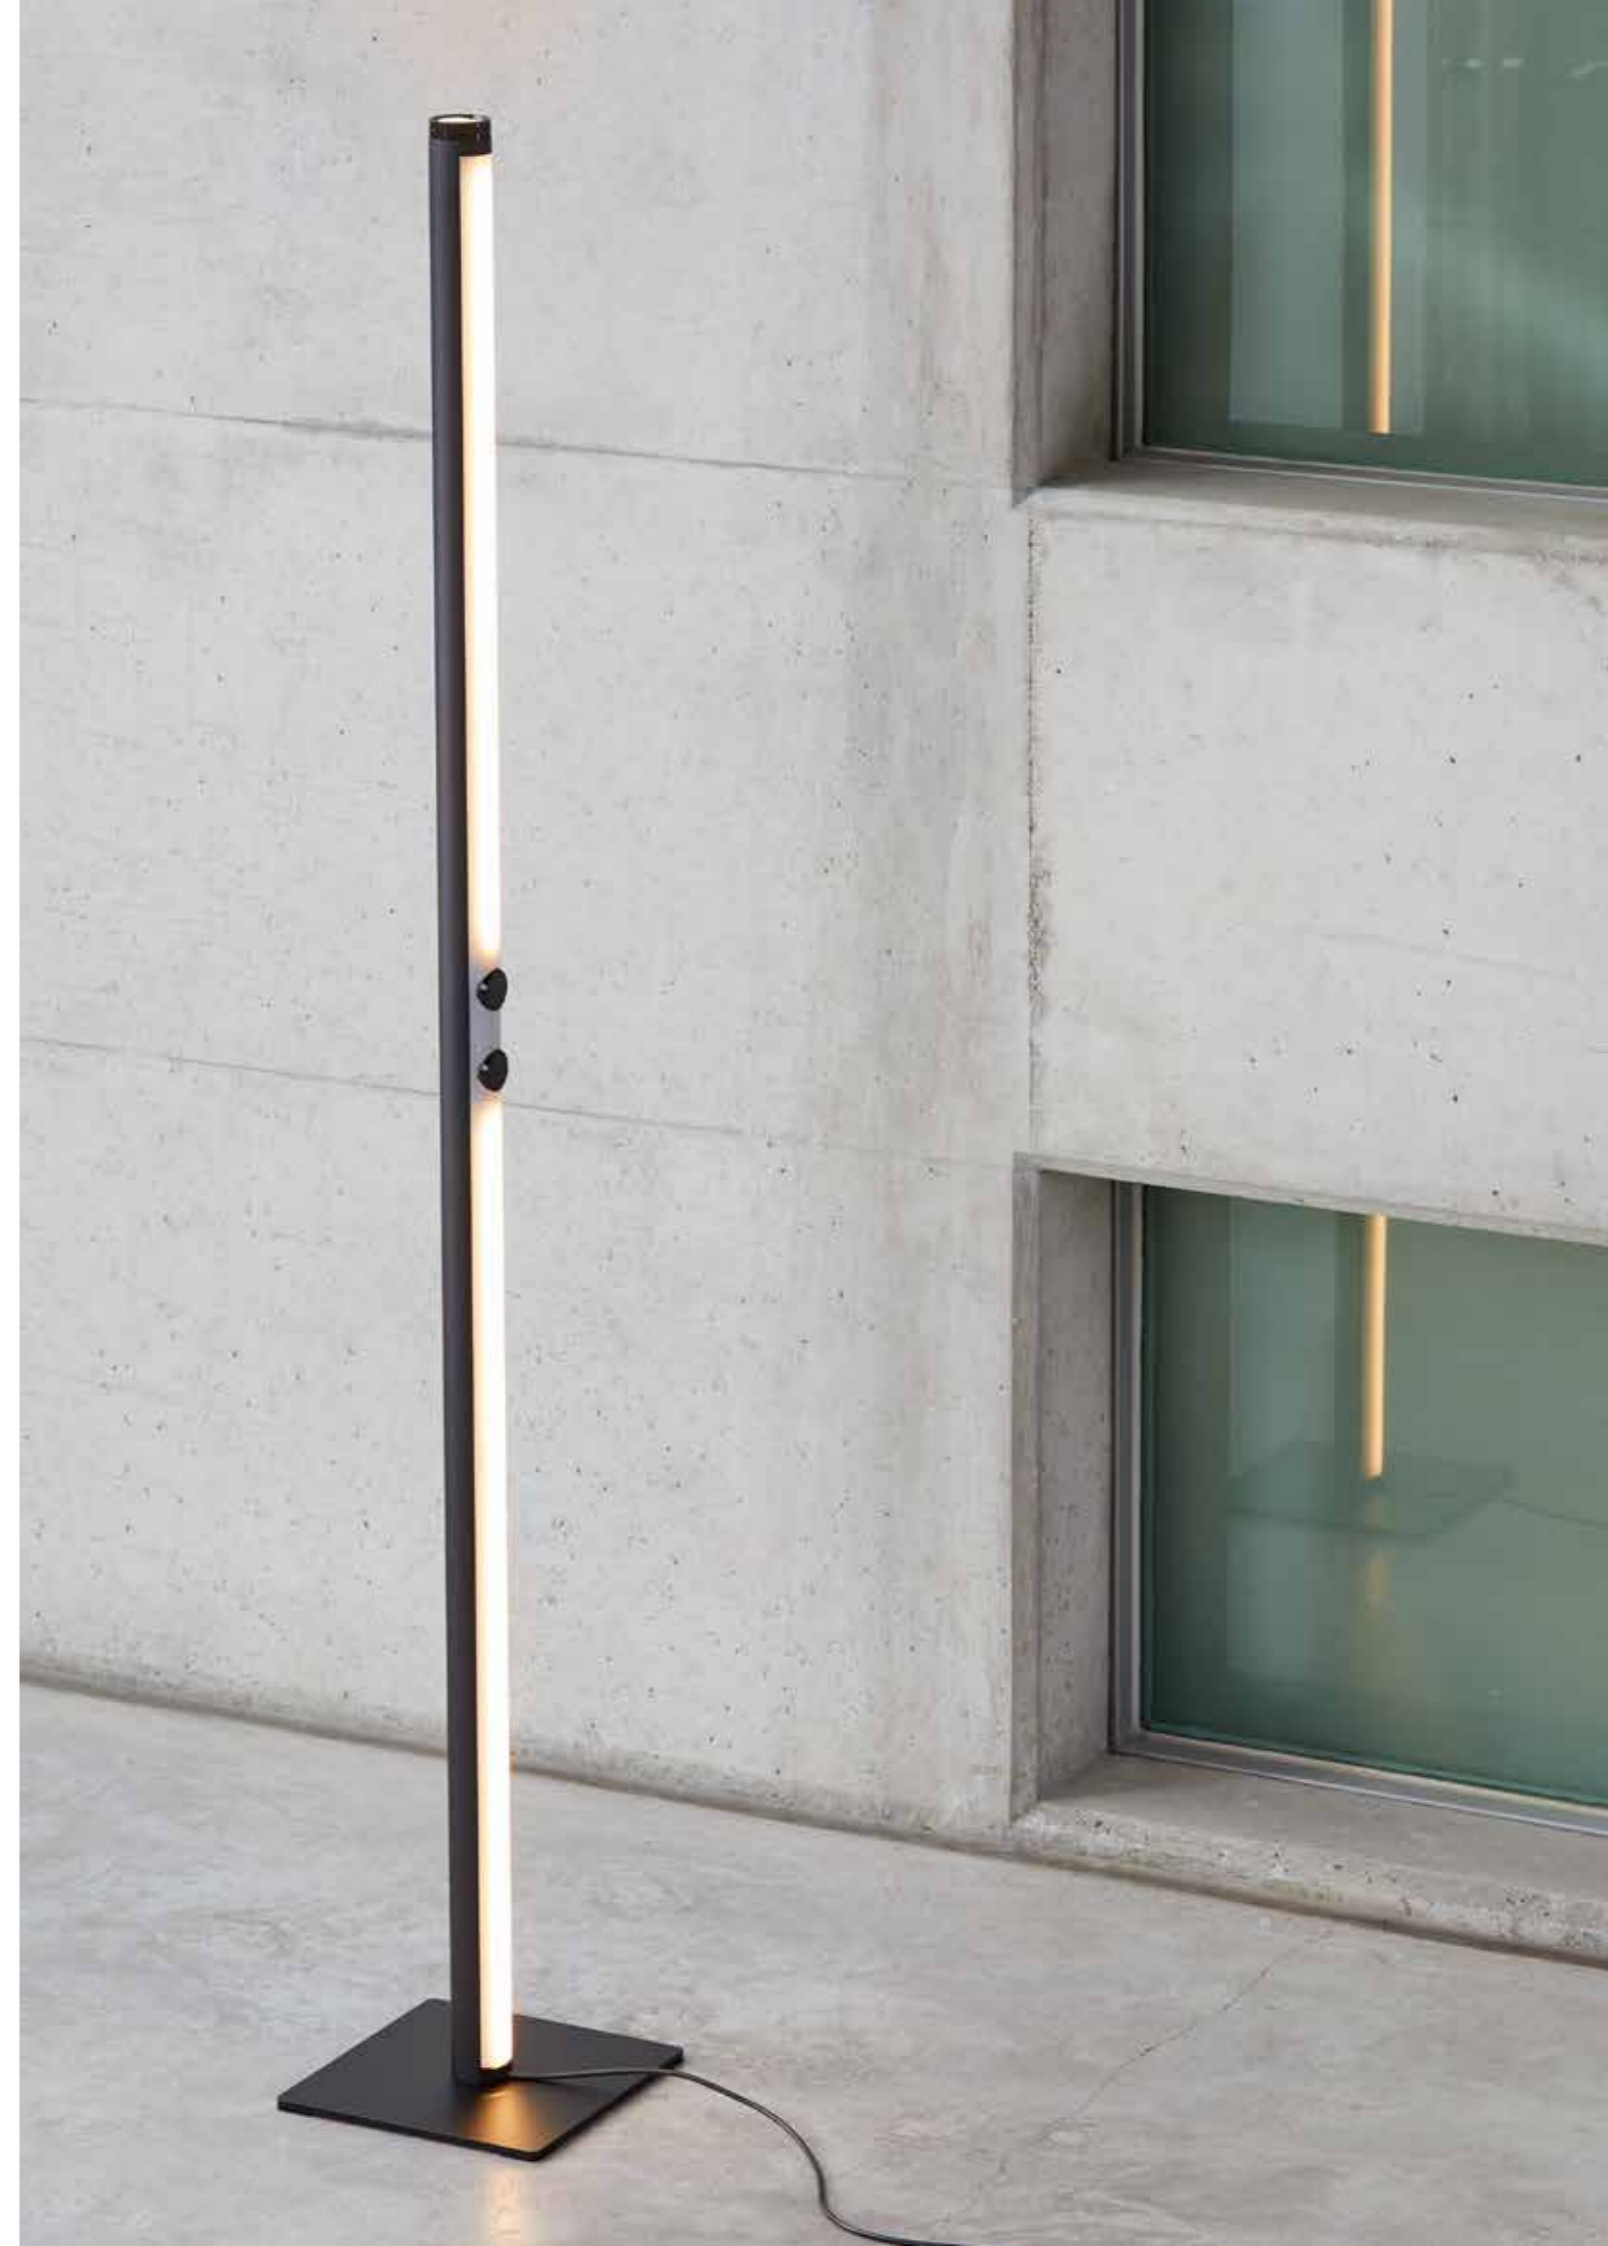

COLUMN C

FUSS / LEUCHTE / OPTIK

white / alu pol / lens
white / alu pol / grey
black / black / black
white / white / white

CCO96-8
CCO96-0
CCO96-1
CCO96-3

€ exkl.	€ inkl. 19% MwSt.
838,65	998,00
836,13	995,00
836,13	995,00
836,13	995,00

A - A++ | Dimmer integriert | 2700K | CRI >90
indirektes Licht Decke 16W - lens: 850lm | grey: 648lm | black: 620lm | white: 690lm
indirektes Licht Wand 33W | 2000lm

COLUMN C konfigurierbare Varianten siehe **CHOICE**