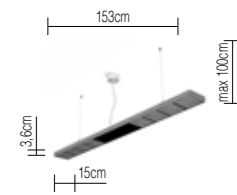

€ exkl.

673,95
673,95
768,07
768,07
673,95

€ inkl. 19% MwSt.

802,00
802,00
914,00
914,00
802,00

A - A++ | dimmbar 1-10V | 3500K | 50W | 4000lm | CRI >80

XT-A CEILING 150X15 DL

RAHMEN / RASTER			€ exkl.	€ inkl. 19% MwSt.
satin / black	dimmbare*	XA50-0	819,33	975,00
satin / white	dimmbare*	XA50-1	819,33	975,00
white / white	dimmbare*	XA50-3	819,33	975,00
satin / black	sensor [€]	XA51-0	853,78	1.016,00
satin / white	sensor [€]	XA51-1	853,78	1.016,00
white / white	sensor [€]	XA51-3	853,78	1.016,00