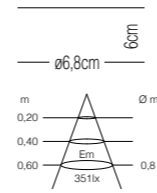

A - A++ | dimmbar | 2700K | 3x 16W | CRI >90 | china, glow, alu pol: 3x 600lm

warmDIM

GRAND NICE konfigurierbare Varianten siehe **CHOICE**

STRAIGHT

	LEUCHTE / KABEL / OPTIK / BEFESTIGUNG		€ exkl.	€ inkl. 19% MwSt.
UP ROUND 7	alu pol / grey / glow / alu pol	CST00-8	357,98	426,00
	alu pol / grey / grey / alu pol	CST00-0	357,98	426,00
	black / black / black / black	CST00-1	357,98	426,00
	white / white / white / white	CST00-3	357,98	426,00
IN	alu pol / grey / glow / grey	CST01-8	300,84	358,00
	alu pol / grey / grey / grey	CST01-0	300,84	358,00
	black / black / black / black	CST01-1	300,84	358,00
	white / white / white / white	CST01-3	300,84	358,00