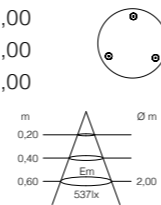

LEUCHTE / KABEL / BEFESTIGUNG		€ exkl.	€ inkl. 19% MwSt.
TRIO 30	alu pol / transparent / white	DC02-5	1.384,87	1.648,00
	matt black / black / black	DC12-0	1.384,87	1.648,00
	white / white / white	CFA03-3	1.384,87	1.648,00

A - A++ | dimmbar | 2700K | 3x 11W | 3x 770lm | CRI >90

warmDIM