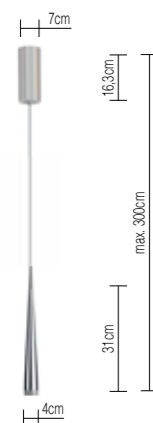

1.253,78 1.492,00
1.552,94 1.848,00

12
A - A++ | dimmbar | 2700K | 28W | 1812lm | CRI >90

warmDIM

NICE

	LEUCHTE / KABEL + OPTIK / BEFESTIGUNG	€ exkl.	€ inkl. 19% MwSt.
UP ROUND 7	alu pol / grey / alu pol CNI00-0	368,07	438,00
	copper / maroon / maroon CNI00-7	393,28	468,00
	black / black / black CNI00-1	368,07	438,00
	white / white / white CNI00-3	368,07	438,00
IN	alu pol / grey / grey CNI01-0	309,24	368,00
	copper / maroon / maroon CNI01-7	335,29	399,00
	black / black / black CNI01-1	309,24	368,00
	white / white / white CNI01-3	309,24	368,00