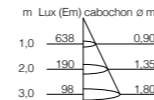

CLEAR

	LEUCHTE / ADAPTER		€ exkl.	€ inkl. 19% MwSt.
A - A++ | dimmbar, siehe CHOICE FIXTURE | 2700K | 8W | CRI >90 | white, china, alu pol: 468lm glow: 590lm | cabochon: 730lm | grey, maroon, olive, sand: 360lm | black, charcoal: 340lm	alu pol / white	NC31-8	137,81	164,00
	alu pol / grey	NC31-0	137,81	164,00
	alu pol / charcoal	NC31-06	137,81	164,00
	alu pol / black	NC31-01	137,81	164,00
	alu pol / maroon	NC31-02	137,81	164,00
	alu pol / olive	NC31-05	137,81	164,00
	alu pol / sand	NC31-04	137,81	164,00
	copper / maroon	NC31-7	163,87	195,00
	black / black	NC31-1	137,81	164,00
	black / charcoal	NC31-16	137,81	164,00
	white / white	NC31-3	137,81	164,00
	sand / sand	NC31-4	137,81	164,00
	olive / olive	NC31-5	137,81	164,00