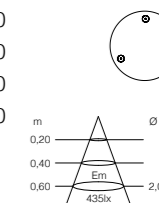

NICE

	LEUCHTE / KABEL + OPTIK / BEFESTIGUNG	€ exkl.	€ inkl. 19% MwSt.
UP ROUND 7	alu pol / grey / alu pol CNI00-0	368,07	438,00
	copper / maroon / maroon CNI00-7	393,28	468,00
	black / black / black CNI00-1	368,07	438,00
	white / white / white CNI00-3	368,07	438,00
IN	alu pol / grey / grey CNI01-0	309,24	368,00
	copper / maroon / maroon CNI01-7	335,29	399,00
	black / black / black CNI01-1	309,24	368,00
	white / white / white CNI01-3	309,24	368,00

A - A++ | dimmbar | 2700K | 11W | CRI >90
grey: 300lm | maroon: 290lm | black: 280lm | white: 350lm

warmDIM

	LEUCHTE / KABEL + OPTIK / BEFESTIGUNG	€ exkl.	€ inkl. 19% MwSt.
TRACE 3/110	alu pol / grey / alu pol CNI13-0	1.091,60	1.299,00
	copper / maroon / maroon CNI13-7	1.173,11	1.396,00
	black / black / black CNI13-1	1.091,60	1.299,00
	white / white / white CNI13-3	1.091,60	1.299,00

A - A++ | dimmbar | 2700K | 3x 11W | CRI >90
grey: 3x 300lm | maroon: 3x 290lm | black: 3x 280lm | white: 3x 350lm

warmDIM

NICE konfigurierbare Varianten siehe **CHOICE**

NICE RAIN

	LEUCHTE / KABEL + OPTIK / BEFESTIGUNG	€ exkl.	€ inkl. 19% MwSt.
TRIO 30	alu pol / grey / white CNI03-0	1.117,65	1.330,00
	copper / maroon / white CNI03-7	1.216,81	1.448,00
	black / black / black CNI03-1	1.117,65	1.330,00
	white / white / white CNI03-3	1.117,65	1.330,00

A - A++ | dimmbar | 2700K | 3x 11W | CRI >90
grey: 3x 300lm | maroon: 3x 290lm | black: 3x 280lm | white: 3x 350lm

warmDIM

	LEUCHTE / KABEL + OPTIK / BEFESTIGUNG	€ exkl.	€ inkl. 19% MwSt.
OVAL 6	alu pol / grey / white CNI06-0	2.205,88	2.625,00
	copper / maroon / white CNI06-7	2.373,95	2.825,00
	black / black / black CNI06-1	2.205,88	2.625,00
	white / white / white CNI06-3	2.205,88	2.625,00

A - A++ | dimmbar | 2700K | 6x 11W | CRI >90
grey: 6x 300lm | maroon: 6x 290lm | black: 6x 280lm | white: 6x 350lm

warmDIM