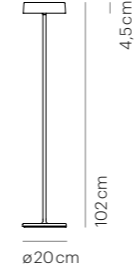

JOHN 2

Farbe	Code	€ exkl. MwSt.	€ inkl. 19% MwSt.
● Black	XS33-1	1.468,91	1.748,00
○ White	XS33-0	1.468,91	1.748,00
● Rosé	XS33-3	1.468,91	1.748,00
● Alu Pol	XS33-2	1.663,02	1.979,00

FLYING

Farbe	Code	€ exkl. MwSt.	€ inkl. 19% MwSt.
● TABLE Alu Pol / Glass White	LX00-0	502,52	598,00
● TABLE Alu Pol / Glass Dark	LX00-1	502,52	598,00
● TABLE Alu Pol / Bone China	LX00-2	528,57	629,00
● TABLE Brass / Glass White	LX00-5	561,34	668,00
● TABLE Brass / Glass Dark	LX00-6	561,34	668,00
● TABLE Brass / Bone China	LX00-7	587,39	699,00

SIXTEEN

Farbe	Code	€ exkl. MwSt.	€ inkl. 19% MwSt.
● FLOOR Alu Pol / Glass White	LX10-0	544,54	648,00
● FLOOR Alu Pol / Glass Dark	LX10-1	544,54	648,00
● FLOOR Alu Pol / Bone China	LX10-2	570,59	679,00
● FLOOR Brass / Glass White	LX10-5	603,36	718,00
● FLOOR Brass / Glass Dark	LX10-6	603,36	718,00
● FLOOR Brass / Bone China	LX10-7	629,41	749,00

SIXTEEN

Farbe	Code	€ exkl. MwSt.	€ inkl. 19% MwSt.
● UP ROUND 7 Alu Pol	DC02-0	449,58	535,00
● UP ROUND 7 Black	DC08-0	449,58	535,00
○ UP ROUND 7 White	CFA00-3	449,58	535,00

FALLING

Farbe	Code	€ exkl. MwSt.	€ inkl. 19% MwSt.
● Black	CPO79-1	335,29	399,00
○ White	CPO79-3	335,29	399,00