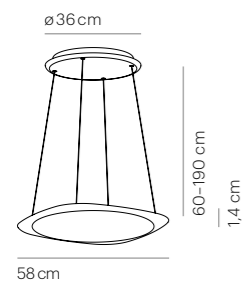

JOHN 2

Farbe	Code	€ exkl. MwSt.	€ inkl. 19% MwSt.
● Black	XS33-1	1.468,91	1.748,00
○ White	XS33-0	1.468,91	1.748,00
● Rosé	XS33-3	1.468,91	1.748,00
● Alu Pol	XS33-2	1.663,02	1.979,00

FLYING

Farbe	Code	€ exkl. MwSt.	€ inkl. 19% MwSt.
● TABLE Alu Pol / Glass White	LX00-0	502,52	598,00
● TABLE Alu Pol / Glass Dark	LX00-1	502,52	598,00
● TABLE Alu Pol / Bone China	LX00-2	528,57	629,00
● TABLE Brass / Glass White	LX00-5	561,34	668,00
● TABLE Brass / Glass Dark	LX00-6	561,34	668,00
● TABLE Brass / Bone China	LX00-7	587,39	699,00