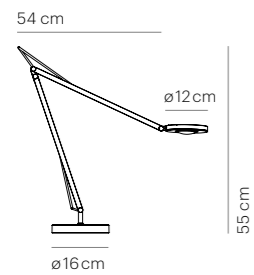

JOHN 2

Farbe	Code	€ exkl. MwSt.	€ inkl. 19% MwSt.
● Black	XS33-1	1.468,91	1.748,00
○ White	XS33-0	1.468,91	1.748,00
● Rosé	XS33-3	1.468,91	1.748,00
● Alu Pol	XS33-2	1.663,02	1.979,00