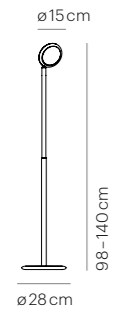

Farbe	Code	€ exkl. MwSt.	€ inkl. 19% MwSt.
● Dark	LP00-1	334,45	398,00
● Light	LP00-3	334,45	398,00

SALT&PEPPER

Farbe	Code	€ exkl. MwSt.	€ inkl. 19% MwSt.
● Black	LP10-1	629,41	749,00
○ White	LP10-0	629,41	749,00
● Orange	LP10-4	629,41	749,00
● Light Blue	LP10-8	629,41	749,00

PARROT

Farbe	Code	€ exkl. MwSt.	€ inkl. 19% MwSt.
○ TABLE 2.700 K White	TC55-0	414,29	493,00
● TABLE 2.700 K Graphite	TC55-10	414,29	493,00
● TABLE 2.700 K Light	TC55-12	414,29	493,00
● TABLE 2.700 K Black	TC55-2	414,29	493,00
○ FLOOR 2.700 K White	TC56-0	562,18	669,00
● FLOOR 2.700 K Graphite	TC56-10	562,18	669,00
● FLOOR 2.700 K Light	TC56-12	562,18	669,00
● FLOOR 2.700 K Black	TC56-2	562,18	669,00

JOHN 2

Farbe	Code	€ exkl. MwSt.	€ inkl. 19% MwSt.
● Black	XS33-1	1.468,91	1.748,00
○ White	XS33-0	1.468,91	1.748,00
● Rosé	XS33-3	1.468,91	1.748,00
● Alu Pol	XS33-2	1.663,02	1.979,00

FLYING

Farbe	Code	€ exkl. MwSt.	€ inkl. 19% MwSt.
● TABLE Alu Pol / Glass White	LX00-0	502,52	598,00
● TABLE Alu Pol / Glass Dark	LX00-1	502,52	598,00
● TABLE Alu Pol / Bone China	LX00-2	528,57	629,00
● TABLE Brass / Glass White	LX00-5	561,34	668,00
● TABLE Brass / Glass Dark	LX00-6	561,34	668,00
● TABLE Brass / Bone China	LX00-7	587,39	699,00

SIXTEEN

Farbe	Code	€ exkl. MwSt.	€ inkl. 19% MwSt.
● FLOOR Alu Pol / Glass White	LX10-0	544,54	648,00
● FLOOR Alu Pol / Glass Dark	LX10-1	544,54	648,00
● FLOOR Alu Pol / Bone China	LX10-2	570,59	679,00
● FLOOR Brass / Glass White	LX10-5	603,36	718,00
● FLOOR Brass / Glass Dark	LX10-6	603,36	718,00
● FLOOR Brass / Bone China	LX10-7	629,41	749,00

SIXTEEN

Farbe	Code	€ exkl. MwSt.	€ inkl. 19% MwSt.
● UP ROUND 7 Alu Pol	DC02-0	449,58	535,00
● UP ROUND 7 Black	DC08-0	449,58	535,00
○ UP ROUND 7 White	CFA00-3	449,58	535,00

FALLING