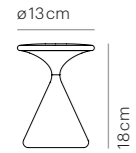

FALLING

LED
11W, 900lm
CRI>90

warmDIM
2700K → 2200K

Einstellbarer Abstrahlwinkel
35-80°

USB C (Ab Ende 2019)
120-240V

Ein unwiderstehlicher Begleiter, in seinem eigenen Nest. Beleuchte mit LOVE FOCUS und seinem beweglichen Abstrahlwinkel Objekte, Bilder und Räume.

Farbe	Code	€ exkl. MwSt.	€ inkl. 19% MwSt.
● Dark	LP00-1	334,45	398,00
● Light	LP00-3	334,45	398,00

SALT&PEPPER

Farbe	Code	€ exkl. MwSt.	€ inkl. 19% MwSt.
● Black	LP10-1	629,41	749,00
○ White	LP10-0	629,41	749,00
● Orange	LP10-4	629,41	749,00
● Light Blue	LP10-8	629,41	749,00