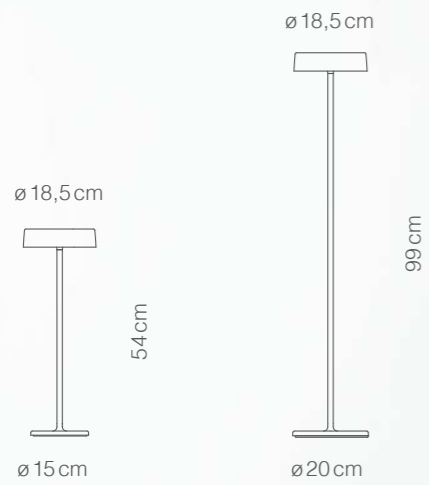

warmDIM
2.700 K → 2.200 K

Material | <i>material</i>	metal, bone china / glass
Dimmung | <i>dimming</i>	dimmer integrated
Eingangsspannung | <i>rated voltage</i>	220-240 V
LED Farbtemperatur | <i>LED colour temperature</i>	2.700 K
Leuchtenlichtstrom | <i>luminaire luminous flux</i>	1.200 lm
Farbwiedergabeindex | <i>Colour Rendering Index</i>	CRI > 90
Leistungsaufnahme (max.) | <i>power consumption (max.)</i>	16 W
Energieeffizienz | <i>energy efficiency</i>	A - A++
Design	Tobias Grau

		DE € exkl. MwSt. EU € excl. VAT	DE € inkl. MwSt. International € excl. VAT
SIXTEEN			
TABLE alu pol / glass white	LX00-0	502,52	598,00
TABLE alu pol / glass dark	LX00-1	502,52	598,00
TABLE alu pol / bone china	LX00-2	528,57	629,00
TABLE brass / glass white	LX00-5	561,34	668,00
TABLE brass / glass dark	LX00-6	561,34	668,00
TABLE brass / bone china	LX00-7	587,39	699,00
TABLE IN – tobiasgrau.com			
FLOOR alu pol / glass white	LX10-0	544,54	648,00
FLOOR alu pol / glass dark	LX10-1	544,54	648,00
FLOOR alu pol / bone china	LX10-2	570,59	679,00
FLOOR brass / glass white	LX10-5	603,36	718,00
FLOOR brass / glass dark	LX10-6	603,36	718,00
FLOOR brass / bone china	LX10-7	629,41	749,00

geplante Auslieferung Sommer 2018 | *planned delivery date summer 2018*