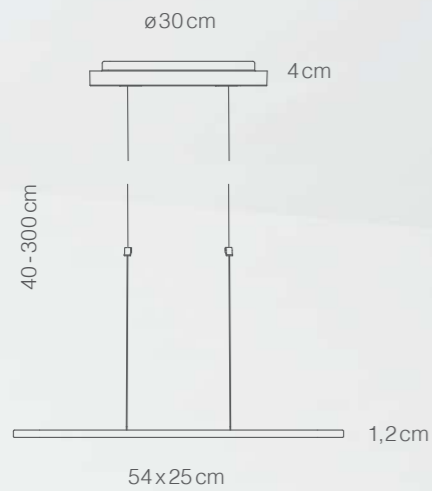

warmDIM
2.700 K → 2.200 K