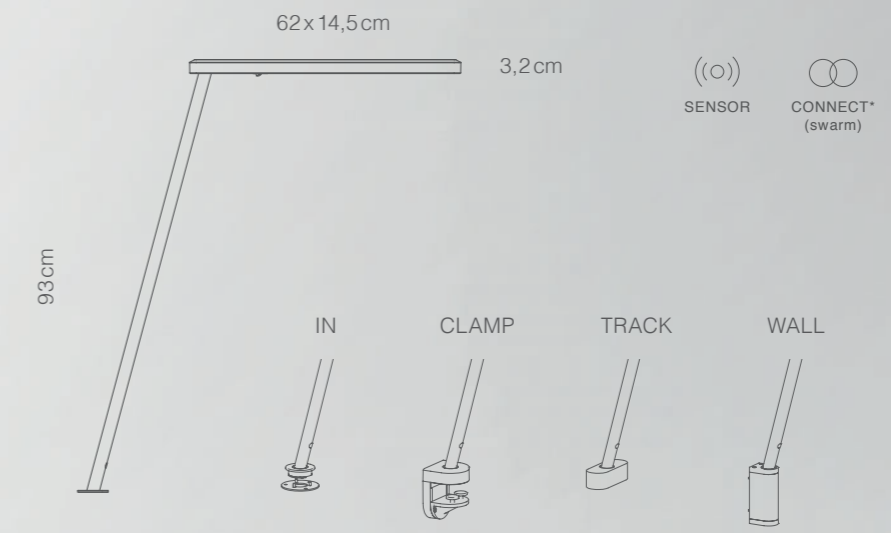

Material | <i>material</i>	metal, PC-glass
Dimmung | <i>dimming</i>	dimmer integrated
Eingangsspannung | <i>rated voltage</i>	220-240 V / 120 V
Lichtverteilung | <i>light emission</i>	20% direct / 80% indirect
LED Farbtemperatur | <i>LED colour temperature</i>	3.500 K
Leuchtenlichtstrom | <i>luminaire luminous flux</i>	6.000 lm
Farbwiedergabeindex | <i>Colour Rendering Index</i>	> 80
Leistungsaufnahme (max.) | <i>power consumption (max.)</i>	50 W
Energieeffizienz | <i>energy efficiency</i>	A - A++
Design	Tobias Grau

XT-A SINGLE		DE € exkl. MwSt.	DE € inkl. MwSt.
		EU € excl. VAT	International € excl. VAT
TABLE IN white/white	XA61-3	898,32	1.069,00
TABLE IN graphite/graphite	XA61-7	898,32	1.069,00
TABLE IN white/graphite	XA61-4	898,32	1.069,00
TABLE CLAMP white/white	XA62-3	898,32	1.069,00
TABLE CLAMP graphite/graphite	XA62-7	898,32	1.069,00
TABLE CLAMP white/graphite	XA62-4	898,32	1.069,00
TABLE TRACK white/white	XA63-3	898,32	1.069,00
TABLE TRACK graphite/graphite	XA63-7	898,32	1.069,00
TABLE TRACK white/graphite	XA63-4	898,32	1.069,00
WALL white/white	XA69-3	898,32	1.069,00
WALL graphite/graphite	XA69-7	898,32	1.069,00
WALL white/graphite	XA69-4	898,32	1.069,00

geplante Auslieferung Sommer 2018 | *planned delivery date summer 2018*

* optional