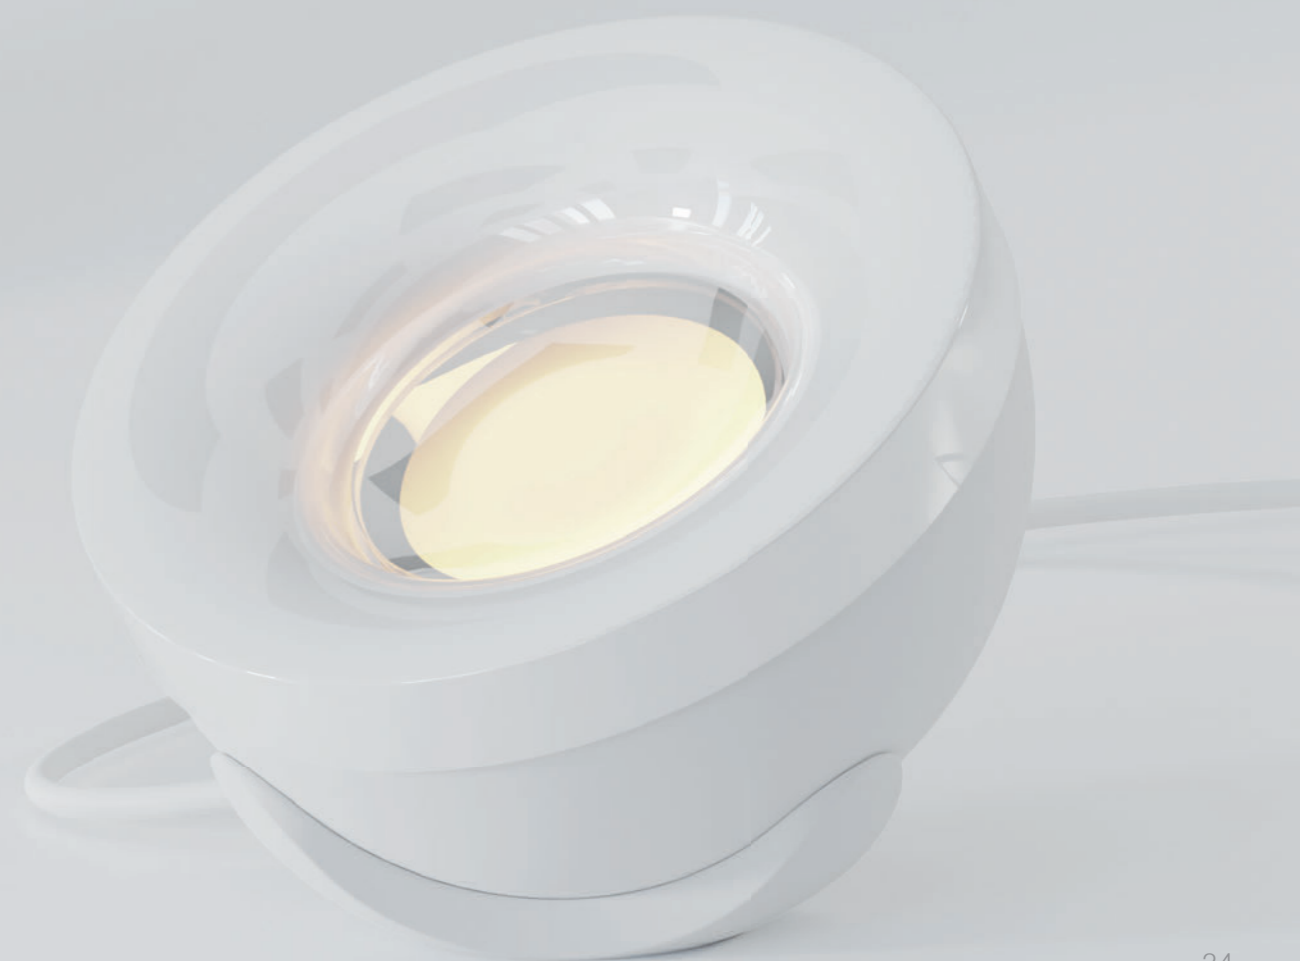

ø 13 cm

warmDIM
2.700 K → 2.200 K

Material | material	metal, PC-glass
Dimmung | dimming	dimmer integrated
Eingangsspannung | rated voltage	220-240 V
LED Farbtemperatur | LED colour temperature	2.700 K
Leuchtenlichtstrom | luminaire luminous flux	900 lm
Farbwiedergabeindex | Colour Rendering Index	CRI > 90
Leistungsaufnahme (max.) | power consumption (max.)	16 W
Energieeffizienz | energy efficiency	A - A++
Design	Tobias Grau

POINT BALL		DE € excl. MwSt. EU € excl. VAT	DE € inkl. MwSt. International € excl. VAT
black	CPO79-1	377,31	449,00
white	CPO79-3	377,31	449,00

geplante Auslieferung Herbst 2018 | planned delivery date autumn 2018