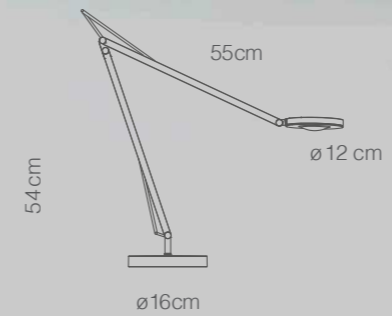

warmDIM
2.700 K → 2.200 K

Material | <i>material</i>	metal, PC-glass
Dimmung | <i>dimming</i>	dimmer integrated
Eingangsspannung | <i>rated voltage</i>	220-240 V
LED Farbtemperatur | <i>LED colour temperature</i>	2.700 K / 3.500 K
Leuchtenlichtstrom | <i>luminaire luminous flux</i>	520 lm / 965 lm
Farbwiedergabeindex | <i>Colour Rendering Index</i>	CRI > 90 / CRI > 80
Leistungsaufnahme (max.) | <i>power consumption (max.)</i>	13 W
Energieeffizienz | <i>energy efficiency</i>	A - A++
Design	Tobias Grau

		DE € exkl. MwSt.	DE € inkl. MwSt.
		EU € excl. VAT	International € excl. VAT
JOHN GRAPHITE			
BODY 2.700 K	TC50-10	350,42	417,00
BODY 3.500 K	TC50-11	350,42	417,00
TABLE	TC20-9	63,87	76,00

geplante Auslieferung Sommer 2018 | *planned delivery date summer 2018*