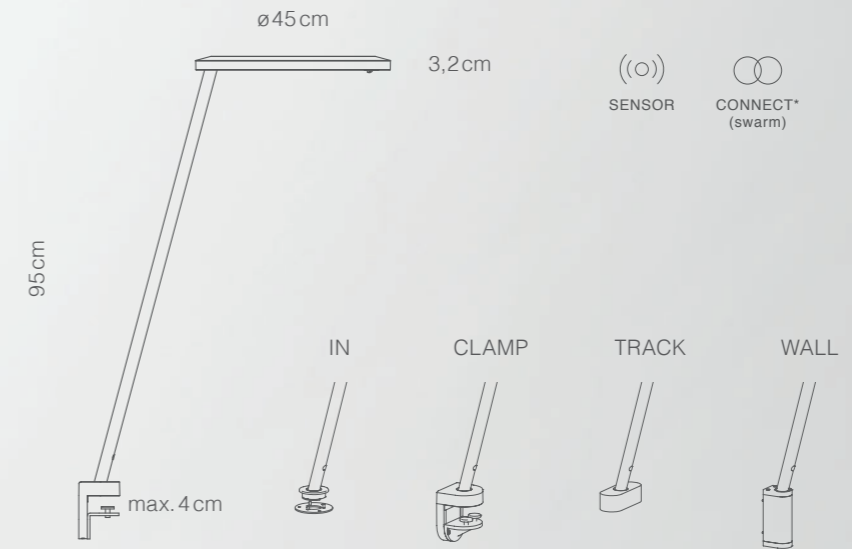

Material | <i>material</i>	metal, PC-glass
Dimmung | <i>dimming</i>	dimmer integrated
Eingangsspannung | <i>rated voltage</i>	220-240 V / 120 V
Lichtverteilung | <i>light emission</i>	15% direct / 85% indirect
LED Farbtemperatur | <i>LED colour temperature</i>	3.500K
Leuchtenlichtstrom | <i>luminaire luminous flux</i>	11.400 lm
Farbwiedergabeindex | <i>Colour Rendering Index</i>	> 80
Leistungsaufnahme (max.) | <i>power consumption (max.)</i>	92 W
Energieeffizienz | <i>energy efficiency</i>	A - A++
Design	Tobias Grau

		DE € exkl. MwSt. EU € excl. VAT	DE € inkl. MwSt. International € excl. VAT
XT-A ROUND			
TABLE IN white/white	XR41-3	1.175,63	1.399,00
TABLE IN graphite/graphite	XR41-7	1.175,63	1.399,00
TABLE IN white/graphite	XR41-4	1.175,63	1.399,00
TABLE CLAMP white/white	XR42-3	1.175,63	1.399,00
TABLE CLAMP graphite/graphite	XR42-7	1.175,63	1.399,00
TABLE CLAMP white/graphite	XR42-4	1.175,63	1.399,00
TABLE TRACK white/white	XR43-3	1.175,63	1.399,00
TABLE TRACK graphite/graphite	XR43-7	1.175,63	1.399,00
TABLE TRACK white/graphite	XR43-4	1.175,63	1.399,00
WALL white/white	XR49-3	1.175,63	1.399,00
WALL graphite/graphite	XR49-7	1.175,63	1.399,00
WALL white/graphite	XR49-4	1.175,63	1.399,00

geplante Auslieferung Sommer 2018 | *planned delivery date summer 2018*

* optional