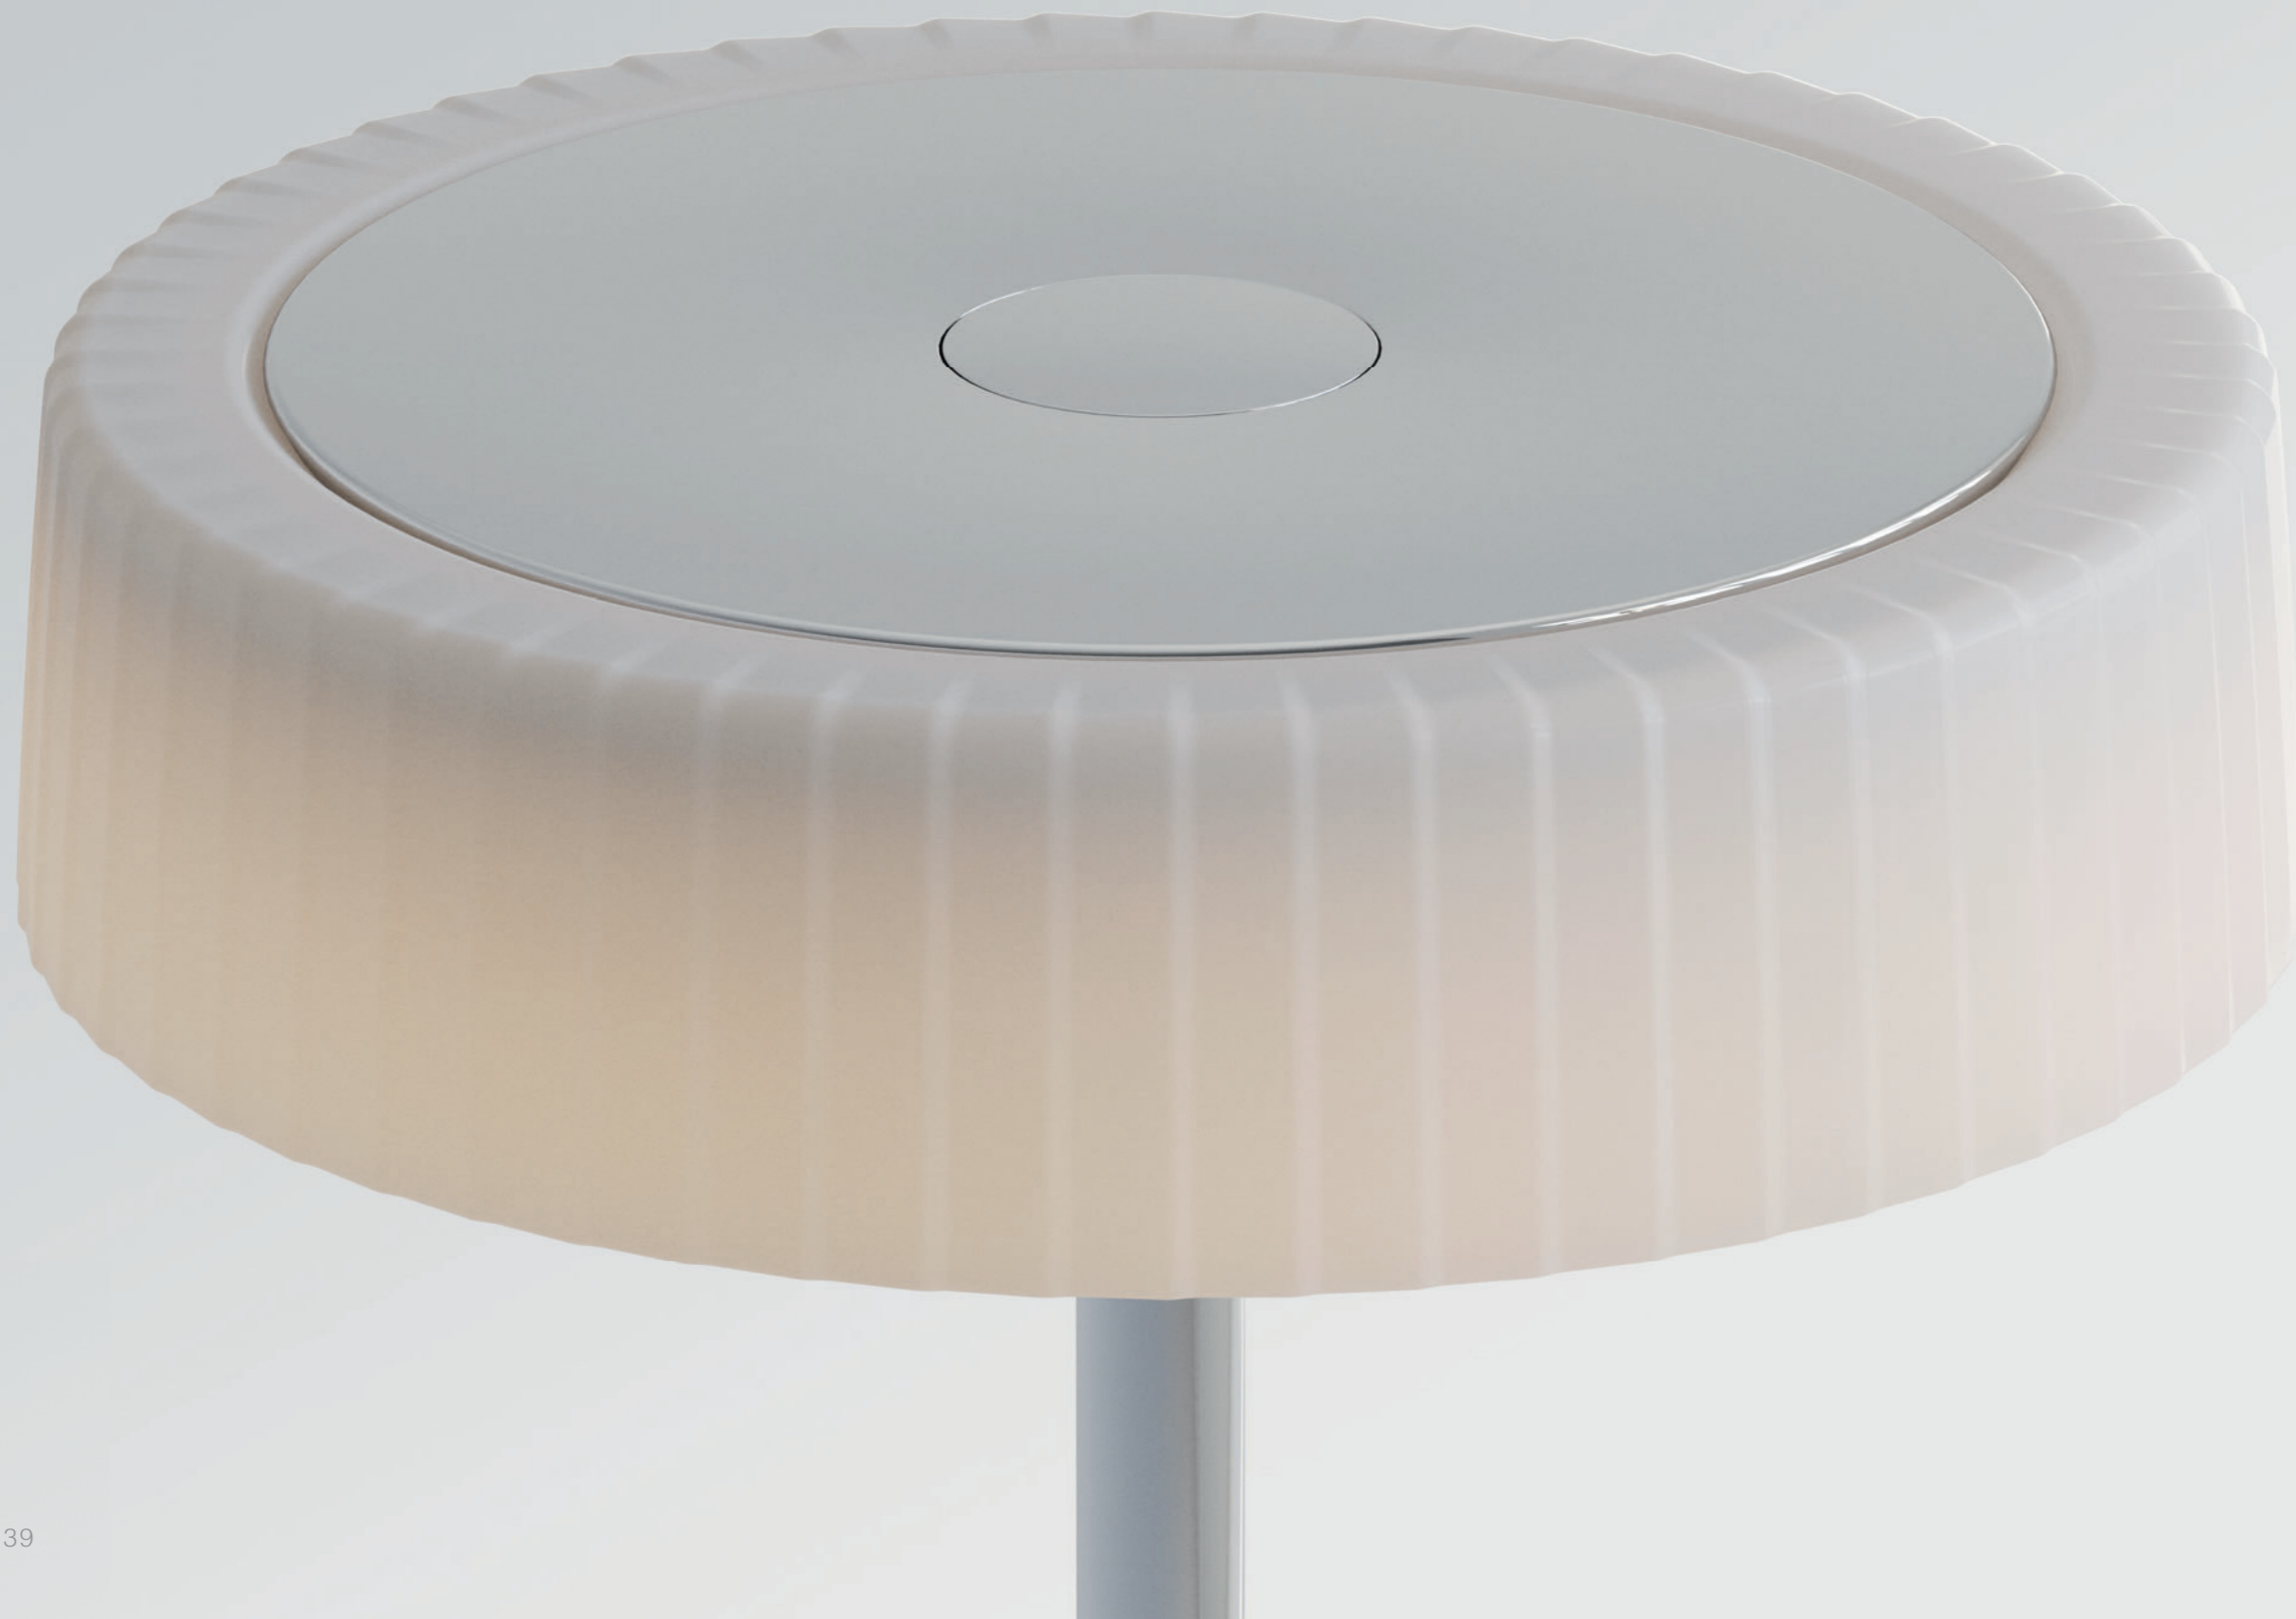

SIXTEEN ist eine zarte, stolze Schirmleuchte. Die Proportionen machen sie besonders. Die Schirme aus mundgeblasenem Glas oder Bone China geben der Leuchte ihren eigenen Charakter und schaffen eine weiche, angenehme Lichtatmosphäre.

SIXTEEN is a delicate yet proud shade luminaire. Its proportions are what make it so special. The mouth-blown glass or bone china shade gives the luminaire a unique character and creates a soft, pleasant lighting atmosphere.