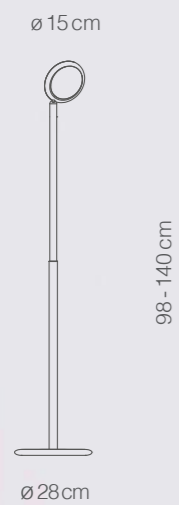

warmDIM
2.700 K → 2.200 K

Material | <i>material</i>	metal, PC-glass
Dimmung | <i>dimming</i>	dimmer integrated
Eingangsspannung | <i>rated voltage</i>	120-240 V
LED Farbtemperatur | <i>LED colour temperature</i>	2.700 K
Leuchtenlichtstrom | <i>luminaire luminous flux</i>	900 lm
Farbwiedergabeindex | <i>Colour Rendering Index</i>	CRI > 90
Leistungsaufnahme (max.) | <i>power consumption (max.)</i>	10 W
Energieeffizienz | <i>energy efficiency</i>	A - A++
Design	Timon & Melchior Grau

		DE € exkl. MwSt. EU € excl. VAT	DE € inkl. MwSt. International € excl. VAT
PARROT			
black	LP10-1	629,41	749,00
light grey	LP10-0	629,41	749,00
light blue	LP10-8	629,41	749,00
orange	LP10-4	629,41	749,00

geplante Auslieferung Herbst 2018 | *planned delivery date autumn 2018*