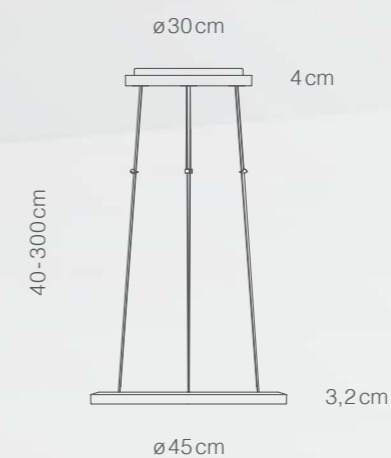

Material | <i>material</i>	metal, PC-glass
Dimmung | <i>dimming</i>	dimmable
Eingangsspannung | <i>rated voltage</i>	220-240 V / 120 V
Lichtverteilung | <i>light emission</i>	20% direct / 80% indirect
LED Farbtemperatur | <i>LED colour temperature</i>	3.500 K
Leuchtenlichtstrom | <i>luminaire luminous flux</i>	9.000 lm
Farbwiedergabeindex | <i>Colour Rendering Index</i>	> 80
Leistungsaufnahme (max.) | <i>power consumption (max.)</i>	78 W
Energieeffizienz | <i>energy efficiency</i>	A - A++
Design	Tobias Grau

		DE € excl. MwSt. EU € excl. VAT	DE € inkl. MwSt. International € excl. VAT
XT-A ROUND			
CEILING white/white	XR48-3	999,16	1.189,00
CEILING white/graphite	XR48-4	999,16	1.189,00

geplante Auslieferung Sommer 2018 | *planned delivery date summer 2018*