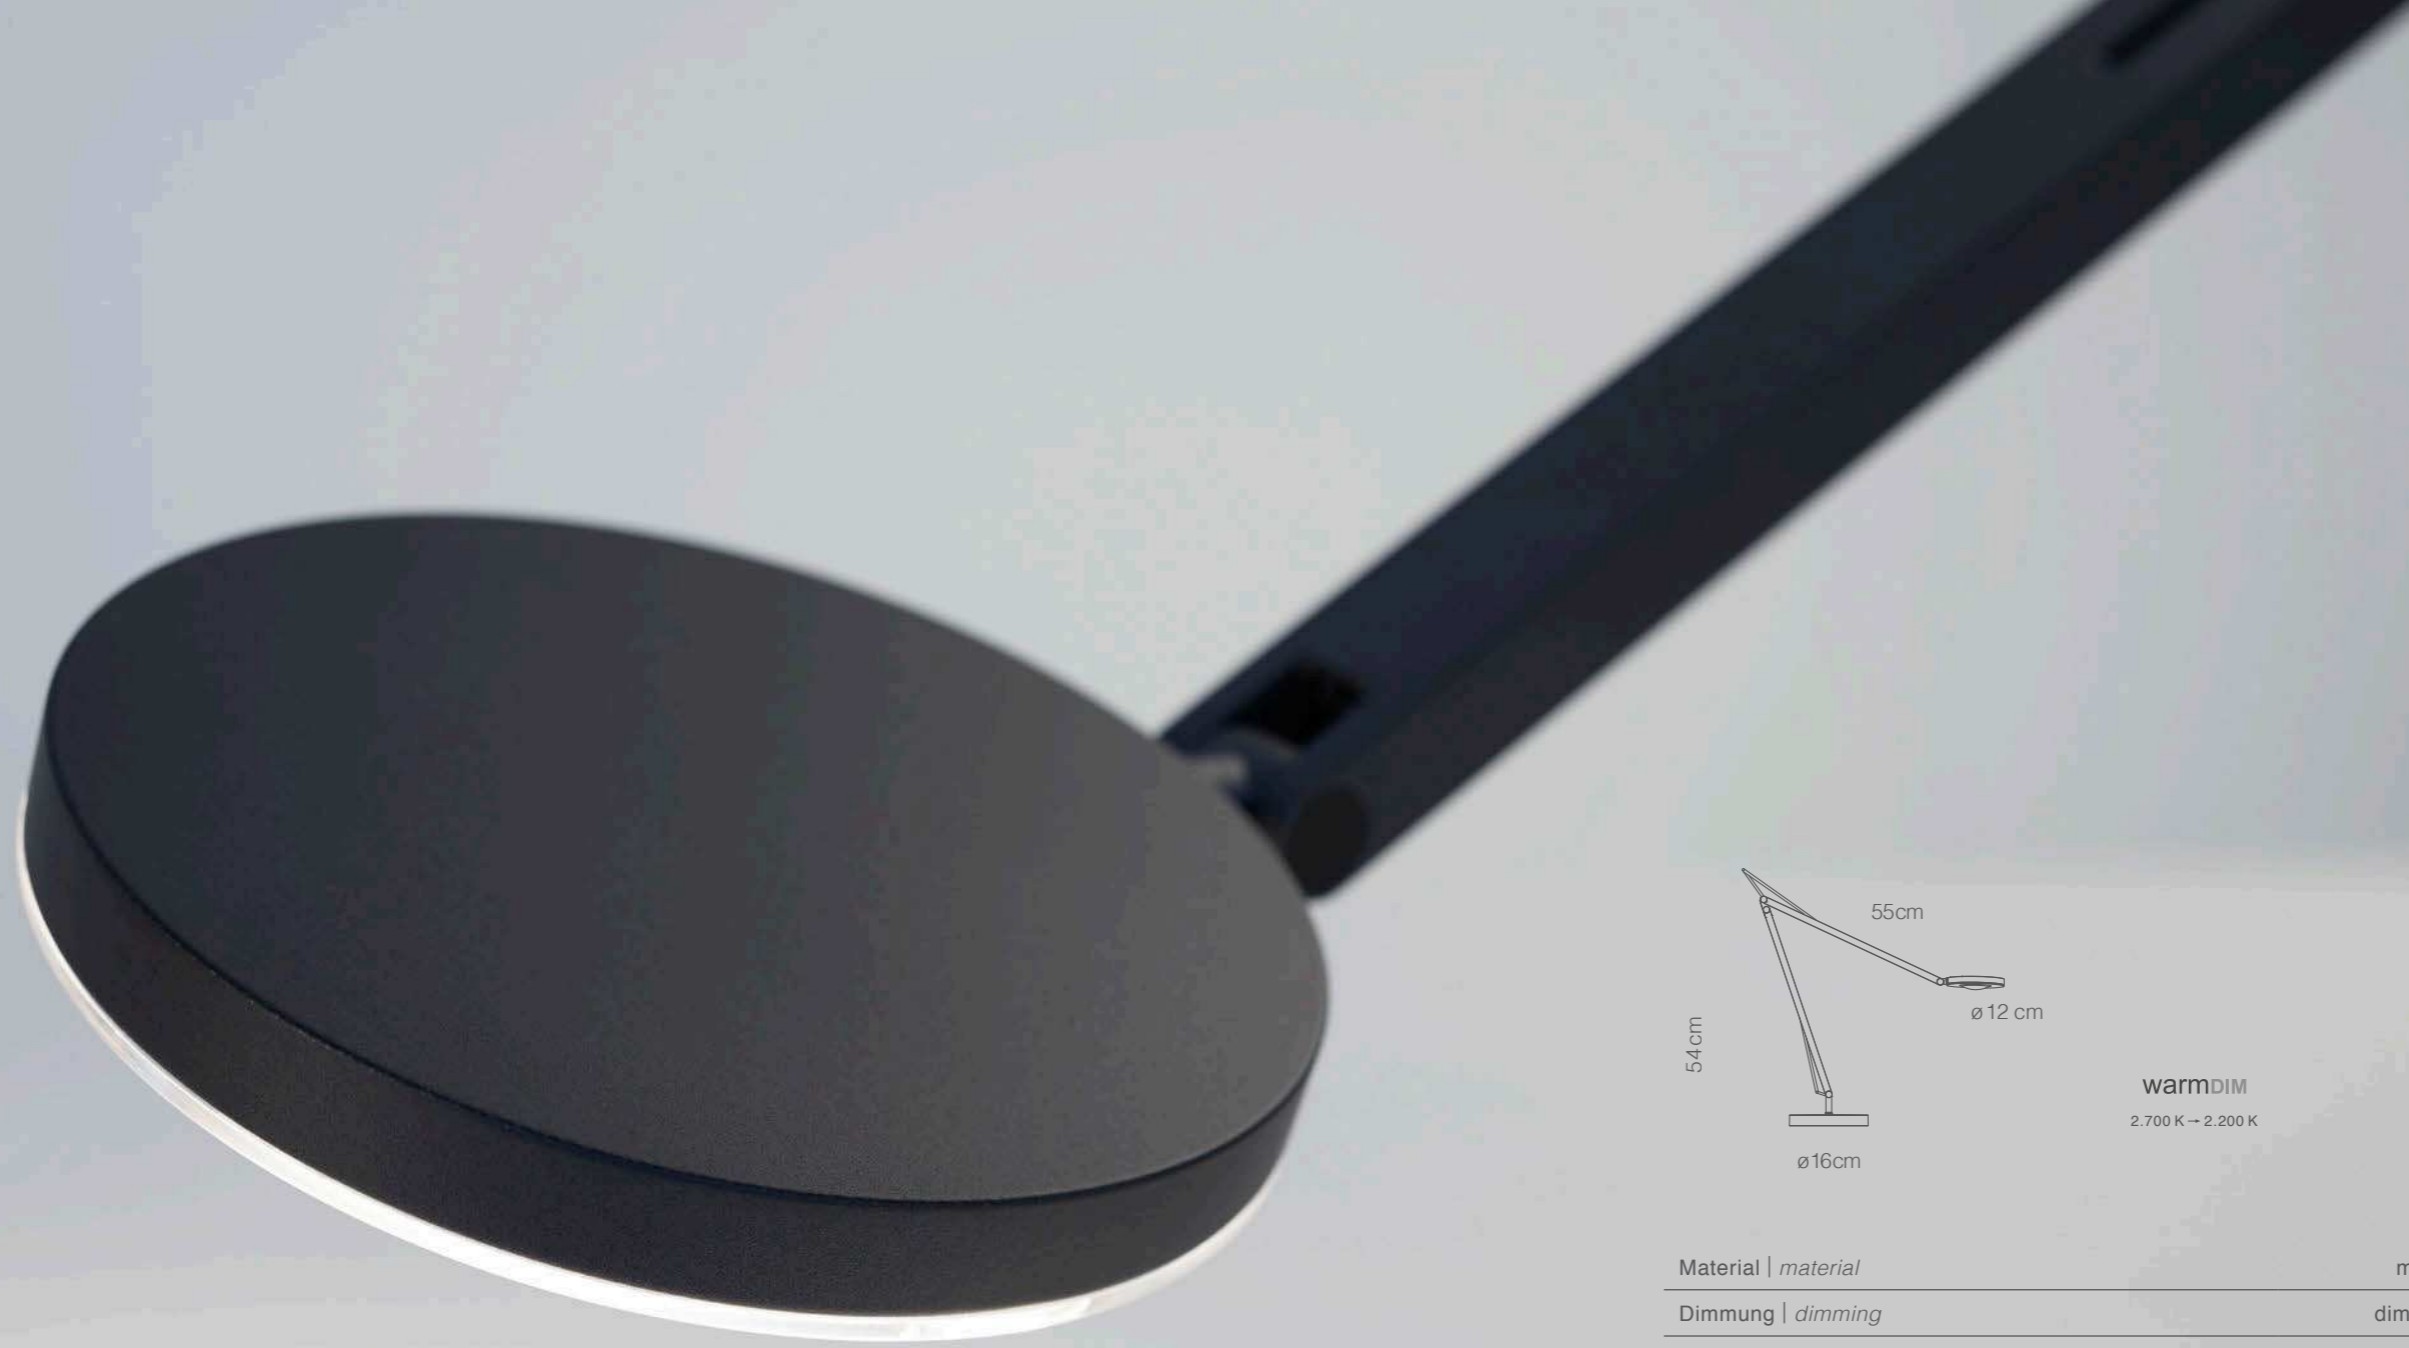

warmDIM
2.700 K → 2.200 K

Material | <i>material</i>	metal, PC-glass
Dimmung | <i>dimming</i>	dimmer integrated
Eingangsspannung | <i>rated voltage</i>	220-240 V
LED Farbtemperatur | <i>LED colour temperature</i>	2.700 K / 3.500 K
Leuchtenlichtstrom | <i>luminaire luminous flux</i>	520 lm / 965 lm
Farbwiedergabeindex | <i>Colour Rendering Index</i>	CRI > 90 / CRI > 80
Leistungsaufnahme (max.) | <i>power consumption (max.)</i>	13 W
Energieeffizienz | <i>energy efficiency</i>	A - A++
Design	Tobias Grau

		DE € exkl. MwSt.	DE € inkl. MwSt.
		EU € excl. VAT	International € excl. VAT
JOHN GRAPHITE			
BODY 2.700 K	TC50-10	350,42	417,00
BODY 3.500 K	TC50-11	350,42	417,00
TABLE	TC20-9	63,87	76,00

geplante Auslieferung Sommer 2018 | *planned delivery date summer 2018*