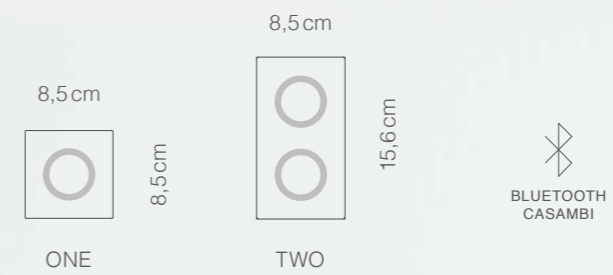

Material | <i>material</i>	metal, glass
Bedienung | <i>operation</i>	touch, ready for casambi
Eingangsspannung | <i>rated voltage</i>	220-240 V
Farbe | <i>colour</i>	black, white
Design	Tobias Grau

Preisangabe ab Herbst unter tobiasgrau.com | *Pricing available from autumn at tobiasgrau.com*

geplante Auslieferung Herbst 2018 | *planned delivery date autumn 2018*