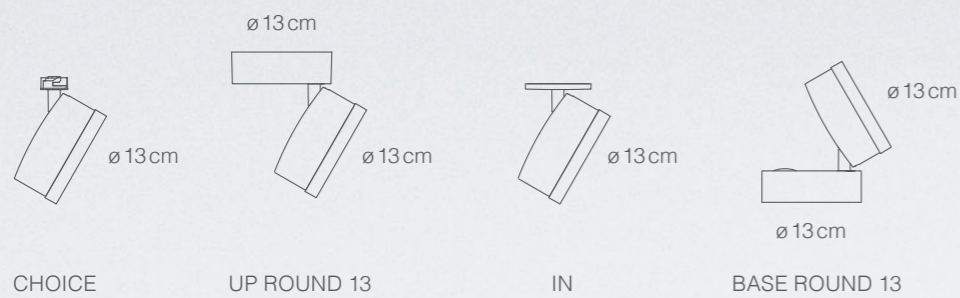

Material | <i>material</i>	metal, PC-glass
Dimmung | <i>dimming</i>	dimmable
Eingangsspannung | <i>rated voltage</i>	220-240 V / 120 V
LED Farbtemperatur | <i>LED colour temperature</i>	2.700 K
Leuchtenlichtstrom | <i>luminaire luminous flux</i>	1.400 lm
Farbwiedergabeindex | <i>Colour Rendering Index</i>	CRI > 90
Leistungsaufnahme (max.) | <i>power consumption (max.)</i>	18 W
Energieeffizienz | <i>energy efficiency</i>	A - A++
Design	Tobias Grau

POINT		DE € exkl. MwSt.	DE € inkl. MwSt.
		EU € excl. VAT	International € excl. VAT
CHOICE black	NC58-1	234,45	279,00
CHOICE white	NC58-3	234,45	279,00
UP ROUND 13 black	CPO82-1	346,22	412,00
UP ROUND 13 white	CPO82-3	346,22	412,00
IN black	CPO01-1	315,13	375,00
IN white	CPO01-3	315,13	375,00
BASE ROUND 13 DIM black	CPO95-1	389,08	463,00
BASE ROUND 13 DIM white	CPO95-3	389,08	463,00

geplante Auslieferung Herbst 2018 | *planned delivery date autumn 2018*